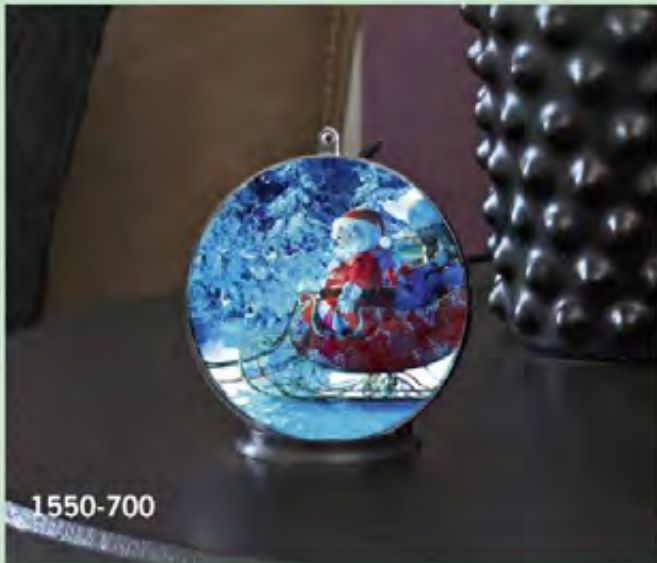

1562-700

HOLOGRAMM-KUGELN

1550-700