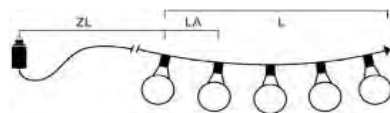

Art.Nr.	Beschreibung	EAN	VE	UVP
2396-800	LED Biergartenketten System Basis-Set, erweiterbar um 3 Ketten, 10 klare Birnen / 80 bernsteinfarbene Dioden, 24V, Außen (IP44), schwarzes Kabel Maße in cm: ZL: 1085 LA: 100 L: 915 GL: 2000	7 318302 396800	6	74,99 €