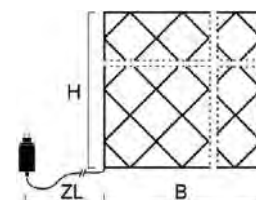

Art.Nr.	Beschreibung	EAN	VE	UVP
3778-800	Micro LED Lichternetz, gefrostet, 32 bernsteinfarbene Dioden, 36V, Außen (IP44), schwarzes Kabel Maße in cm: ZL: 1000 L: 100 GL: 1100 B: 100 H: 100	7 318303 778803	6	24,99 €
3779-800	Micro LED Lichternetz, gefrostet, 64 bernsteinfarbene Dioden, 36V, Außen (IP44), schwarzes Kabel Maße in cm: ZL: 1000 L: 200 GL: 1200 B: 200 H: 200	7 318303 779800	6	32,99 €
3787-800	Micro LED Lichternetz, gefrostet, 96 bernsteinfarbene Dioden, 36V, Außen (IP44), schwarzes Kabel Maße in cm: ZL: 1000 L: 300 GL: 1300 B: 300 H: 300	7 318303 787805	6	43,99 €
3788-800	Micro LED Lichternetz, gefrostet, 120 bernsteinfarbene Dioden, 36V, Außen (IP44), schwarzes Kabel Maße in cm: ZL: 1000 L: 150 GL: 1150 B: 150 H: 250	7 318303 788802	6	53,99 €