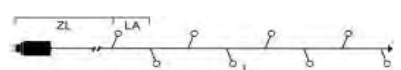

MICRO LED LICHTERKETTEN, GEFROSTET

LED	Art.Nr.	Beschreibung	EAN	VE	UVP
	6340-823	Micro LED Lichterkette, gefrosten, verschweißt, 10 bernsteinfarbene Dioden, 30V, Innen, transparentes Kabel; Maße in cm: ZL: 300 LA: 7 L: 63 GL: 363	7 318303 408236	24	11,99 €
	6341-823	Micro LED Lichterkette, gefrosten, verschweißt, 20 bernsteinfarbene Dioden, 30V, Innen, transparentes Kabel; Maße in cm: ZL: 300 LA: 7 L: 133 GL: 433	7 318303 418235	24	12,99 €
	6342-823	Micro LED Lichterkette, gefrosten, verschweißt, 35 bernsteinfarbene Dioden, 30V, Innen, transparentes Kabel; Maße in cm: ZL: 300 LA: 7 L: 238 GL: 538	7 318303 428234	24	13,99 €
	6343-823	Micro LED Lichterkette, gefrosten, verschweißt, 50 bernsteinfarbene Dioden, 30V, Innen, transparentes Kabel; Maße in cm: ZL: 300 LA: 7 L: 343 GL: 643	7 318303 438233	24	14,99 €
	6344-823	Micro LED Lichterkette, gefrosten, verschweißt, 100 bernsteinfarbene Dioden, 30V, Innen, transparentes Kabel; Maße in cm: ZL: 300 LA: 7 L: 693 GL: 993	7 318303 448232	24	19,99 €