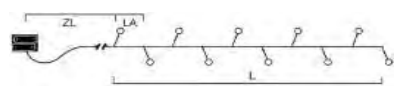

Batterieartikel
außen