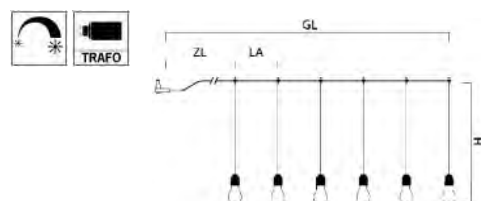

Art.Nr. Beschreibung
2383-800 LED Biergartenkette Lichtervorhang, **10 klare Birnen / 80 bernsteinfarbene Dioden**, 24V, Außen (IP44), schwarzes Kabel
Maße in cm: ZL: 1000 LA: 50 L: 450 GL: 1450 H: 40

EAN VE UVP
7 318302 383800 6 **74,99 €**

2384-800 LED Biergartenkette Lichtervorhang, **20 klare Birnen / 160 bernsteinfarbene Dioden**, 24V, Außen (IP44), schwarzes Kabel
Maße in cm: ZL: 1000 LA: 50 L: 950 GL: 1950 H: 40

EAN VE UVP
7 318302 384807 4 **124,99 €**