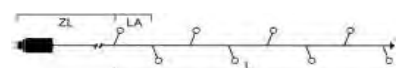

NATURDEKORATIONEN

LED	Art.Nr.	Beschreibung	EAN	VE	UVP
	2708-800	LED Fichtengirlande, grün, 5m, 120 bernsteinfarbene Dioden, 24V, Außen (IP44), grünes Kabel Maße in cm: ZL: 1000 LA: 4 L: 500 GL: 1500	7 318302 708801	4	77,99 €
	2724-800	LED Fichtengirlande, grün, 6m, 120 bernsteinfarbene Dioden, 24V, Außen (IP44), grünes Kabel Maße in cm: ZL: 1000 LA: 5 L: 600 GL: 1600	7 318302 724801	4	119,99 €