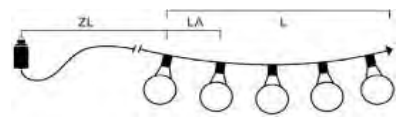

EAN VE UVP

6 64,99 €

2379-500 LED Biergartenkette, bunt, **20 bunte Birnen / 160 warm weiße Dioden**, 24V, Außen (IP44), schwarzes Kabel
 Maße in cm: ZL: 1000 LA: 50 L: 950 GL: 1950

4 109,99 €

Art.Nr. Beschreibung
2386-800 LED Biergartenkette, klar, **20 klare Birnen / 40 bernsteinfarbene Dioden**, 6V, Außen (IP44), schwarzes Kabel
 Maße in cm: ZL: 1000 LA: 25 L: 475 GL: 1475