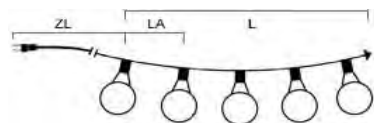

Art.Nr.	Beschreibung	EAN	VE	UVP
2395-800	LED globe Biergartenketten System Erweiterung, retro Design, 10 klare Birnen / 10 bernsteinfarbene Dioden, Außen (IP44), 7W, schwarzes Kabel Maße in cm: ZL: 85 LA: 100 L: 915 GL: 1000	7 318302 395803	5	84,99 €
5693-120	Ersatzbirne, 2-er Blister, für 2363/2393, bernsteinfarben, 24V, 0,7W, schwarze Steckfassung		10	9,99 €