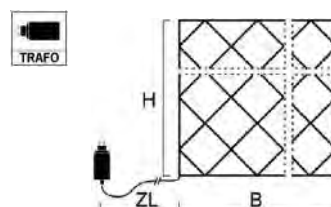

Art.Nr.	Beschreibung	EAN	VE	UVP
3748-500	LED Lichternetz, 32 bunte Dioden, 24V, Außen (IP44), schwarzes Kabel Maße in cm: ZL: 1000 B: 100 H: 100	7 318303 748509	6	25,99 €
3749-500	LED Lichternetz, 64 bunte Dioden, 24V, Außen (IP44), schwarzes Kabel Maße in cm: ZL: 1000 B: 200 H: 200	7 318303 749506	6	34,99 €
3751-500	LED Lichternetz, 120 bunte Dioden, 24V, Außen (IP44), schwarzes Kabel Maße in cm: ZL: 1000 B: 150 H: 250	7 318303 751509	6	57,99 €