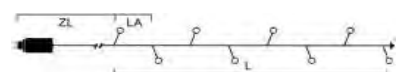

Art.Nr.	Beschreibung	EAN	VE	UVP
3810-100	Micro LED Lichterkette, gefrostet, 40 warm weiße Dioden, 30V, Außen (IP44), schwarzes Kabel Maße in cm: ZL: 1000 LA: 16 L: 624 GL: 1624	7 318303 810107	24	18,99 €
3811-100	Micro LED Lichterkette, gefrostet, 80 warm weiße Dioden, 30V, Außen (IP44), schwarzes Kabel Maße in cm: ZL: 1000 LA: 16 L: 1264 GL: 2264	7 318303 811104	24	24,99 €
3812-100	Micro LED Lichterkette, gefrostet, 120 warm weiße Dioden, 30V, Außen (IP44), schwarzes Kabel Maße in cm: ZL: 1000 LA: 16 L: 1904 GL: 2904	7 318303 812101	12	29,99 €
3813-100	Micro LED Lichterkette, gefrostet, 200 warm weiße Dioden, 30V, Außen (IP44), schwarzes Kabel Maße in cm: ZL: 1000 LA: 16 L: 3184 GL: 4184	7 318303 813108	12	39,99 €