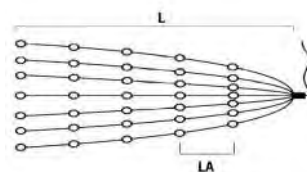

LED BAUMMANTEL, AUSSEN

Art.Nr.	Beschreibung	EAN	VE	UVP
6523-870	LED Baummantel mit Ring Ø 11, 8 Stränge à 30 Dioden, mit Multifunktion, gefrostet, vormontiert, App-gesteuert (Android & IOS), 240 bernsteinfarbene Dioden, 24V, Außen (IP44), schwarzes Kabel Maße in cm: ZL: 500 LA: 8 L: 240 GL: 740 H: 240 Ø: 11	7 318306 523875	16	67,99 €
6524-870	LED Baummantel mit Ring Ø 15, 8 Stränge à 50 Dioden, mit Multifunktion, gefrostet, vormontiert, App-gesteuert (Android & IOS), 400 bernsteinfarbene Dioden, 24V, Außen (IP44), schwarzes Kabel Maße in cm: ZL: 500 LA: 8 L: 400 GL: 900 H: 400 Ø: 15	7 318306 524872	8	89,99 €