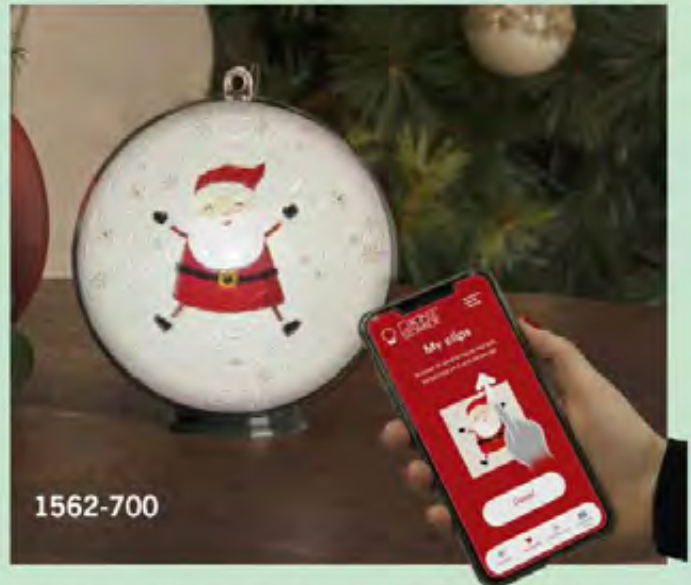

1562-700

Revolutionär: Mit diesen innovativen und geschützten Hologramm-Kugeln von Konstsmide kommen Sie auf jeden Fall in Weihnachtsstimmung.

Auf jeder Hologramm-Kugel wird ein weihnachtlich, holografisches Video abgespielt. Ein echter Hingucker für Groß und Klein in Form einer Weihnachtskugel **mit besonderen Lichteffekten**, die eine harmonische Atmosphäre schafft.

Einfach per Smartphone: Mittels einer App kann eine eigene Bildauswahl auf der Hologramm-Kugel abgespielt werden. Setzen Sie persönliche Bilder mit diesem Dekoelement in Szene - für das größte Familienfest des Jahres. Betrieben über ein USB-Kabel kann mittels Schalter dieses besondere Deko-Highlight in der Weihnachtszeit an- und abgeschaltet werden. Zusätzlich gibt es einen **2h-Timer**, der die Kugel nach zwei Stunden ausschaltet.