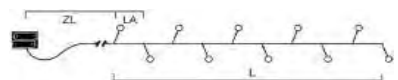

LED	Art.Nr.	Beschreibung	EAN	VE	UVP
	1491-507	LED Globelichterkette, runde Dioden, 6h Timer, 20 bunte Dioden, batteriebetrieben, Innen, schwarzes Kabel, Batterie: 3 x AA 1,5V (exkl.) Maße in cm: ZL: 30 LA: 8 L: 152 GL: 182	7 318304 915078	24	8,99 €
	1492-507	LED Globelichterkette, runde Dioden, 6h Timer, 50 bunte Dioden, batteriebetrieben, Innen, schwarzes Kabel, Batterie: 4 x AA 1,5V (exkl.) Maße in cm: ZL: 30 LA: 8 L: 392 GL: 422	7 318304 925077	24	14,99 €