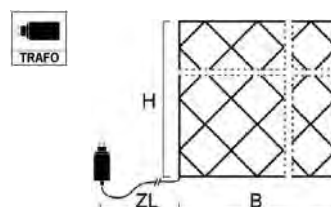

Art.Nr.	Beschreibung	EAN	VE	UVP
3679-507	LED Lichternetz, mit bunten Globes, 80 bunte Dioden, 24V, Außen (IP44), schwarzes Kabel; Maße in cm: ZL: 1000 B: 200 H: 200	7 318306 795074	12	39,99 €