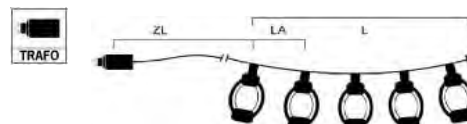

Art.Nr.	Beschreibung	EAN	VE	UVP
4128-900	LED Sturmlaternen Lichterkette, 8 grüne Sturmlaternen, 8 warm weiße Dioden, 3V, Außen (IP44), grünes Kabel Maße in cm: ZL: 1000 LA: 100 L: 700 GL: 1700 B: 10 H: 15,5 T: 8	7 318304 128904	8	54,99 €