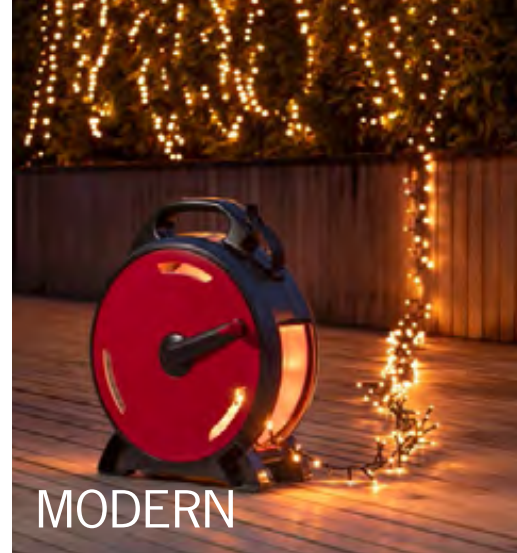

Bright Ideas. 2023

PREISLISTE 2023

 KONST
SMIDE®

TRADITIONELL

MODERN

Liebe Kunden,

Sie halten unsere neue Kollektion für die Weihnachtssaison 2023 in den Händen. Getreu unserem Motto „Qualität bleibt bestehen, wenn der Preis längst vergessen ist.“, werden wir auch in Zukunft ein hochwertiges und innovatives Sortiment anbieten.