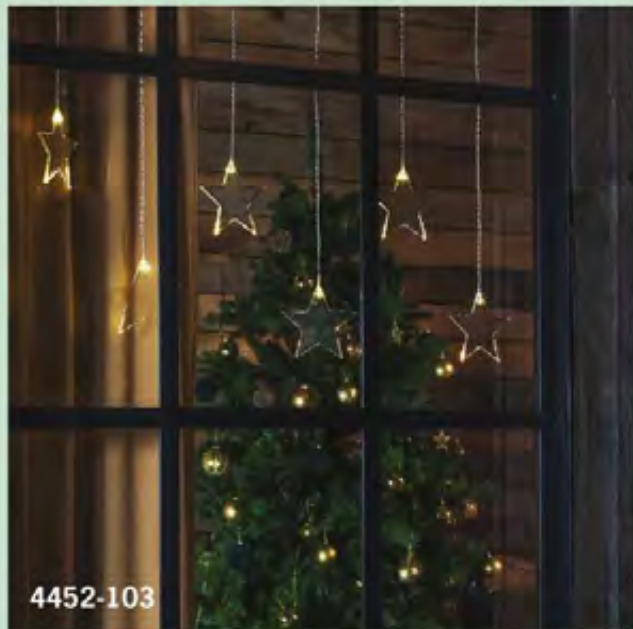

LED LICHTERVORHÄNGE FÜR INNEN

Verwandeln Sie Ihr Haus in eine magische Winter-Kulisse:

Diese zauberhaften Lichtervorhänge setzen glänzende Lichtpunkte in Ihren Fenstern und sind ein echtes Deko-Highlight. Wählen Sie aus unseren zahlreichen Formen und Farben für **den Innenbereich** aus. Suchen Sie aus zwischen Sternemotiven oder Eisregen in warm weiß oder bernsteinfarben.