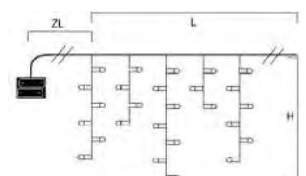

LED LICHTERVORHÄNGE, MIT MULTIFUNKTION

Art.Nr. Beschreibung
3762-803 LED Sternchen Lichtervorhang, mit **6h Timer und Multifunktion**, **96 bernsteinfarbene Dioden**, batteriebetrieben, **Außen (IP44)**, transparentes Kabel, Batterie: 4 x AA 1,5V (exkl.)
NEW Maße in cm: ZL: 50 LA: 15 L: 105 GL: 155 B: 105 H: 122

EAN VE UVP
7 318307 628036 12 37,99 €

Art.Nr. Beschreibung
3763-803 LED Lichtervorhang, mit **6h Timer und Multifunktion**, **96 bernsteinfarbene Dioden**, batteriebetrieben, **Außen (IP44)**, transparentes Kabel, Batterie: 4 x AA 1,5V (exkl.)
NEW Maße in cm: ZL: 50 LA: 15 L: 165 GL: 215 B: 165 H: 78

EAN VE UVP
7 318307 638035 12 34,99 €

LED LICHTERVORHÄNGE GEFROSTET, LICHTSENSOR UND TIMER

Art.Nr. Beschreibung
3739-132 LED Eisregen Lichtervorhang, mit **Lichtsensor und 6h und 9h Timer**, gefrostet, **80 warm weiße Dioden**, batteriebetrieben, **Außen (IP44)**, weißes Kabel, Batterie: 2 x D 1,5V (exkl.)
Maße in cm: ZL: 50 LA: 20 L: 300 GL: 350 B: 300 H: 37,5-87,5

EAN VE UVP
7 318307 391329 12 29,99 €

LED LICHTERVORHÄNGE, LICHTSENSOR UND TIMER

Art.Nr. Beschreibung
3739-102 LED Eisregen Lichtervorhang, mit **Lichtsensor und 6h und 9h Timer**, **80 warm weiße Dioden**, batteriebetrieben, **Außen (IP44)**, weißes Kabel, Batterie: 2 x D 1,5V (exkl.)
Maße in cm: ZL: 50 LA: 20 L: 300 GL: 350 H: 37,5-87,5

EAN VE UVP
7 318307 391022 12 29,99 €

Art.Nr. Beschreibung
3739-802 LED Eisregen Lichtervorhang, mit **Lichtsensor und 6h und 9h Timer**, **80 bernsteinfarbene Dioden**, batteriebetrieben, **Außen (IP44)**, weißes Kabel, Batterie: 2 x D 1,5V (exkl.)
Maße in cm: ZL: 50 LA: 20 L: 300 GL: 350 H: 37,5-87,5

EAN VE UVP
7 318307 398021 12 29,99 €