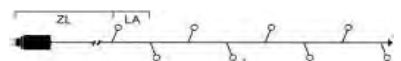

Art.Nr.	Beschreibung	EAN	VE	UVP
6630-117	Micro LED Lichterkette, mit 9h Timer, schutzisoliert/umgossen, IP67, 40 warm weiße Dioden, 24V, Außen (IP44), schwarzes Soft-Kabel Maße in cm: ZL: 1000 LA: 10 L: 390 GL: 1390	7 318306 301176	6	29,99 €
6631-117	Micro LED Lichterkette, mit 9h Timer, schutzisoliert/umgossen, IP67, 80 warm weiße Dioden, 24V, Außen (IP44), schwarzes Soft-Kabel Maße in cm: ZL: 1000 LA: 10 L: 790 GL: 1790	7 318306 311175	6	42,99 €
6632-117	Micro LED Lichterkette, mit 9h Timer, schutzisoliert/umgossen, IP67, 120 warm weiße Dioden, 24V, Außen (IP44), schwarzes Soft-Kabel Maße in cm: ZL: 1000 LA: 10 L: 1190 GL: 2190	7 318306 321174	6	59,99 €