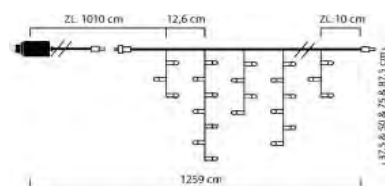

BASIS-SET UND ERWEITERUNG, EISREGEN

Art.Nr. Beschreibung
4720-112 Maxi LED kompakt System Basis-Set: **Eisregen Lichtervorhang** + Transformator, für **max. 450 Dioden** (nicht kompatibel mit 3656/3657), **100 warm weiße große Dioden**, 24V, Außen (IP44 / IP67), weißes **Soft-Kabel**
Maße in cm: ZL: 1020 LA: 12,6 L: 239 GL: 1259 H: 37,5-87,5

EAN VE UVP
7 318307 201123 12 **84,99 €**

Art.Nr. Beschreibung
4721-112 Maxi LED kompakt System Erweiterung: **Eisregen Lichtervorhang** (nicht kompatibel mit 3656/3657), **100 warm weiße große Dioden**, Außen (IP67), weißes **Soft-Kabel**
Maße in cm: ZL: 20 LA: 12,6 L: 239 GL: 259 H: 37,5-87,5

BASIS-SET UND ERWEITERUNG, LICHTERVORHANG

Art.Nr. Beschreibung
4730-112 Maxi LED kompakt System Basis-Set: **Lichtervorhang** + Transformator, für **max. 450 Dioden** (nicht kompatibel mit 3656/3657), **104 warm weiße große Dioden**, 24V, Außen (IP44 / IP67), weißes **Soft-Kabel**
Maße in cm: ZL: 1020 LA: 8,4 L: 100 GL: 1120 H: 80

EAN VE UVP
7 318307 301120 12 **79,99 €**

Art.Nr. Beschreibung
4731-112 Maxi LED kompakt System Erweiterung: **Lichtervorhang** (nicht kompatibel mit 3656/3657), **104 warm weiße große Dioden**, Außen (IP67), weißes **Soft-Kabel**
Maße in cm: ZL: 20 LA: 8,4 L: 100 GL: 120 H: 80