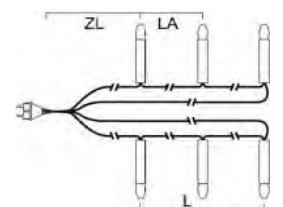

Art.Nr.	Beschreibung	EAN	VE	UVP
6304-103	LED Minilichterkette, 100 warm weiße Dioden, 230V, Innen, transparentes Kabel; Maße in cm: ZL: 150 LA: 15 L: 1485 GL: 1635	7 318306 304122	24	44,99 €

5063-133 LED Ersatzbirne, 3er-Bliester, **warm weiß**, 3V, 0,06W, transparente Steckfassung

25 1,99 €