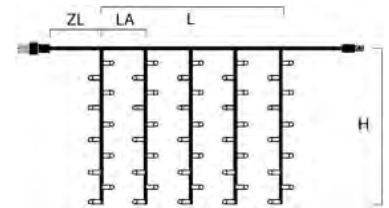

Art.Nr. Beschreibung
4825-807 LED System Erweiterung, Lichtervorhang, **208 bernsteinfarbene Dioden**, Außen (IP44), schwarzes **Soft-Kabel**
Maße in cm: LA: 8,3 GL: 110 B: 100 H: 200

EAN VE UVP

6 89,99 €

SOFT
CABLE