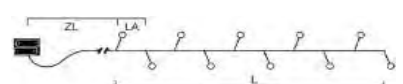

LED	Art.Nr.	Beschreibung	EAN	VE	UVP
	3740-500	LED Globelichterkerette, runde Dioden, mit an/aus Schalter Lichtsensor und 6h und 9h Timer, 40 bunte Dioden, batteriebetrieben, Außen (IP44), schwarzes Kabel, Batterie: 4 x AA 1,5V (exkl.) Maße in cm: ZL: 50 LA: 10 L: 390 GL: 440	7 318303 740503	12	19,99 €
	3741-500	LED Globelichterkerette, runde Dioden, mit an/aus Schalter Lichtsensor und 6h und 9h Timer, 80 bunte Dioden, batteriebetrieben, Außen (IP44), schwarzes Kabel, Batterie: 2 x D 1,5V (exkl.) Maße in cm: ZL: 50 LA: 10 L: 790 GL: 840	7 318303 741500	12	29,99 €