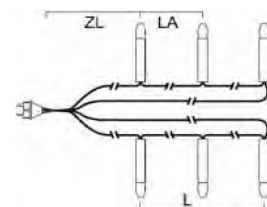

Art.Nr.	Beschreibung	EAN	VE	UVP
6304-500	LED Minilichterkette, 100 bunte Dioden, 230V, Innen, grünes Kabel Maße in cm: ZL: 150 LA: 15 L: 1485 GL: 1635	7 318306 304504	24	44,99 €
5063-530	LED Ersatzbirne, 3er-Blister, 1 rote/1 gelbe/1 blaue Diode, 2V / 2V / 3V, 0,4W / 0,4W / 0,6W, grüne Steckfassung		25	1,99 €