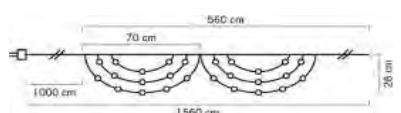

LED	Art.Nr.	Beschreibung	EAN	VE	UVP
	2778-802	LED Dachrinnenlichterkette, Bogenform, mit Multifunktion, 184 bernsteinfarbene Dioden, 24V, Außen (IP44), weißes Kabel Maße in cm: ZL: 1000 LA: 70 L: 560 GL: 1560 B: 560 H: 35	7 318307 788020	10	52,99 €