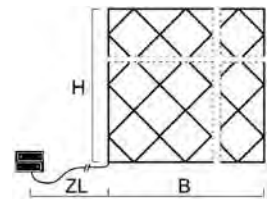

Art.Nr. Beschreibung

3723-800 LED Lichternetz, mit Lichtsensor und 6h und 9h Timer, 40 bernsteinfarbene Dioden, batteriebetrieben, Außen (IP44), schwarzes Kabel, Batterie: 4 x AA 1,5V (exkl.)
Maße in cm: ZL: 50 B: 80 H: 80

EAN

VE

UVP

12

19,99 €