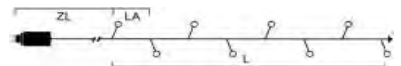

Art.Nr.	Beschreibung	EAN	VE	UVP
5404-179	LED Minilichterkette, mit Aufroller, 40 warm weiße Dioden, 24V, Außen (IP44), grünes Kabel Maße in cm: ZL: 800 LA: 15 L: 585 GL: 1385	7 318304 041791	12	32,99 €
5420-179	LED Minilichterkette, mit Aufroller, 80 warm weiße Dioden, 24V, Außen (IP44), grünes Kabel Maße in cm: ZL: 800 LA: 15 L: 1185 GL: 1985	7 318304 201799	12	47,99 €
5060-130	LED Ersatzbirne, 3er-Blister, warm weiß, 3V, 0,06W, grüne Steckfassung		25	1,99 €