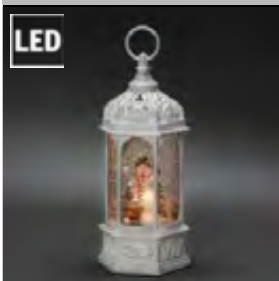

LATERNEN, MIT BLUETOOTH-LAUTSPRECHER

Art.Nr.	Beschreibung	EAN	VE	UVP
4289-200	LED Wasserlaterne, "Schneemann", weiß, wassergefüllt, inkl. Bluetooth-Lautsprecher, 1xLitium/USB, 1 warm weiße Diode, batteriebetrieben & USB, Innen, Batterie: 1 x Li Ion 18650 aufladbare (inkl.) Maße in cm: ZL: 180 B: 13 H: 29 T: 11	7 318304 289209	4	149,99 €

Batterietypen
innen