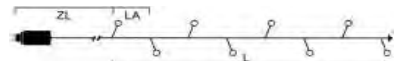

Art.Nr.	Beschreibung	EAN	VE	UVP
6610-117	Micro LED Lichterkette, schutzisoliert/umgossen, IP67, 40 warm weiße Dioden, 24V, Außen (IP44), schwarzes Soft-Kabel Maße in cm: ZL: 1000 LA: 10 L: 390 GL: 1390	7 318306 101172	6	24,99 €
6611-117	Micro LED Lichterkette, schutzisoliert/umgossen, IP67, 80 warm weiße Dioden, 24V, Außen (IP44), schwarzes Soft-Kabel Maße in cm: ZL: 1000 LA: 10 L: 790 GL: 1790	7 318306 111171	6	39,99 €