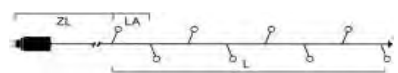

LED DEKOLICHTERKETTEN

LED	Art.Nr. Beschreibung	EAN	VE	UVP
	6435-190 LED Sternlichterkette, 90 warm weiße Dioden, 4,5V, Innen, transparentes Kabel NEW Maße in cm: ZL: 500 LA: 5 L: 445 GL: 945	 7 318306 435192	12	39,99 €
	6435-590 LED Sternlichterkette, 90 bunte Dioden, 4,5V, Innen, transparentes Kabel NEW Maße in cm: ZL: 500 LA: 5 L: 445 GL: 945	 7 318306 435598	12	39,99 €
	4090-103 LED Dekolichterkette, klare Sterne, 24 warm weiße Dioden, 24V, Innen, transparentes Kabel Maße in cm: ZL: 300 LA: 10 L: 230 GL: 530	 7 318300 901037	12	16,99 €
	3156-103 LED Dekolichterkette, weiße Metallbälle, 24 warm weiße Dioden, 24V, Innen, transparentes Kabel Maße in cm: ZL: 300 LA: 13 L: 300 GL: 600 Ø: 4	 7 318301 561032	6	29,99 €
	3156-303 LED Dekolichterkette, silberne Metallbälle, 24 warm weiße Dioden, 24V, Innen, transparentes Kabel Maße in cm: ZL: 300 LA: 13 L: 300 GL: 600 Ø: 4	 7 318301 563036	6	29,99 €
	3156-553 LED Dekolichterkette, rote Metallbälle, 24 warm weiße Dioden, 24V, Innen, transparentes Kabel Maße in cm: ZL: 300 LA: 13 L: 300 GL: 600 Ø: 4	 7 318301 565535	6	29,99 €
	3156-803 LED Dekolichterkette, goldene Metallbälle, 24 warm weiße Dioden, 24V, Innen, transparentes Kabel Maße in cm: ZL: 300 LA: 13 L: 300 GL: 600 Ø: 4	 7 318301 568031	6	29,99 €