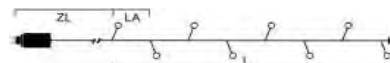

Art.Nr.	Beschreibung	EAN	VE	UVP
3640-810	LED Lichterkette, mit Glimmereffekt, 120 bernsteinfarbene Dioden (60 glimmend), 24V, Außen (IP44), schwarzes Kabel Maße in cm: ZL: 500 LA: 8 L: 952 GL: 1452	7 318303 640810	12	37,99 €
3641-810	LED Lichterkette, mit Glimmereffekt, 160 bernsteinfarbene Dioden (80 glimmend), 24V, Außen (IP44), schwarzes Kabel Maße in cm: ZL: 500 LA: 8 L: 1272 GL: 1772	7 318303 641817	12	46,99 €
3642-810	LED Lichterkette, mit Glimmereffekt, 240 bernsteinfarbene Dioden (120 glimmend), 24V, Außen (IP44), schwarzes Kabel Maße in cm: ZL: 500 LA: 8 L: 1912 GL: 2412	7 318303 642814	6	59,99 €