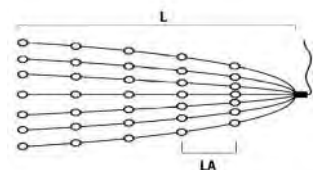

LED COMPACTLIGHTS BAUMMANTEL, MIT TIMER

Art.Nr.	Beschreibung	EAN	VE	UVP
6650-100	Micro LED Compactlights Baummantel mit Ring, 6 Stränge à 110 Dioden, 8h Timer, 660 warm weiße Dioden, 30V, Außen (IP44), 6W, schwarzes Kabel Maße in cm: ZL: 500 LA: 2,2 L: 240 GL: 740 H: 240	7 318306 650106	6	99,99 €
6651-100	Micro LED Compactlights Baummantel mit Ring, 6 Stränge à 180 Dioden, 8h Timer, 1080 warm weiße Dioden, 30V, Außen (IP44), 9W, schwarzes Kabel Maße in cm: ZL: 500 LA: 2,2 L: 400 GL: 900 H: 400	7 318306 651103	6	149,99 €