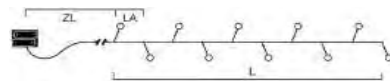

BASTELKETTEN

LED	Art.Nr.	Beschreibung	EAN	VE	UVP
	1460-860	Micro LED Lichterkette, 6h Timer, 20 bernsteinfarbene Dioden, batteriebetrieben, Innen, kupferfarbener Draht, Batterie: 3 x AA 1,5V (exkl.) Maße in cm: ZL: 50 LA: 10 L: 190 GL: 240	7 318301 460860	24	9,99 €
	1461-860	Micro LED Lichterkette, 6h Timer, 40 bernsteinfarbene Dioden, batteriebetrieben, Innen, kupferfarbener Draht, Batterie: 4 x AA 1,5V (exkl.) Maße in cm: ZL: 50 LA: 10 L: 390 GL: 440	7 318301 461860	24	11,99 €