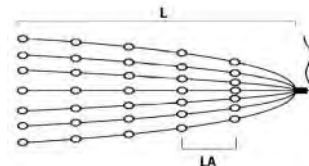

LED BAUMMANTEL, GEFROSTET, MIT TIMER

Art.Nr.	Beschreibung	EAN	VE	UVP
6480-820	LED Baummantel mit Ring Ø 8, 5 Stränge à 30 Dioden, gefrostet, vormontiert, 8h Timer, 150 bernsteinfarbene Dioden, 14V, Innen, dunkelgrünes Kabel Maße in cm: ZL: 500 LA: 6 L: 180 GL: 680 H: 180 Ø: 8	7 318306 480826	12	39,99 €
6481-820	LED Baummantel mit Ring Ø 8, 5 Stränge à 40 Dioden, gefrostet, vormontiert, 8h Timer, 200 bernsteinfarbene Dioden, 14V, Innen, dunkelgrünes Kabel Maße in cm: ZL: 500 LA: 6 L: 240 GL: 740 H: 240 Ø: 8	7 318306 481823	12	44,99 €
6482-820	LED Baummantel mit Ring Ø 11, 5 Stränge à 50 Dioden, gefrostet, vormontiert, 8h Timer, 250 bernsteinfarbene Dioden, 14V, Innen, dunkelgrünes Kabel Maße in cm: ZL: 500 LA: 6 L: 300 GL: 800 H: 300 Ø: 11	7 318306 482820	12	49,99 €

LED BAUMMANTEL, GEFROSTET, MIT TIMER

Art.Nr.	Beschreibung	EAN	VE	UVP
6480-520	LED Baummantel mit Ring Ø 8, 5 Stränge à 30 Dioden, gefrostet, vormontiert, 8h Timer, 150 bunte Dioden, 14V, Innen, dunkelgrünes Kabel Maße in cm: ZL: 500 LA: 6 L: 180 GL: 680 H: 180 Ø: 8	7 318306 480529	12	39,99 €
6481-520	LED Baummantel mit Ring Ø 8, 5 Stränge à 40 Dioden, gefrostet, vormontiert, 8h Timer, 200 bunte Dioden, 14V, Innen, dunkelgrünes Kabel Maße in cm: ZL: 500 LA: 6 L: 240 GL: 740 H: 240 Ø: 8	7 318306 481526	12	44,99 €
6482-520	LED Baummantel mit Ring Ø 11, 5 Stränge à 50 Dioden, gefrostet, vormontiert, 8h Timer, 250 bunte Dioden, 14V, Innen, dunkelgrünes Kabel Maße in cm: ZL: 500 LA: 6 L: 300 GL: 800 H: 300 Ø: 11	7 318306 482523	12	49,99 €

LED BAUMMANTEL, GEFROSTET, MIT TIMER UND GLIMMEREFFEKT