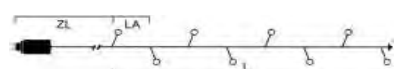

Art.Nr.	Beschreibung	EAN	VE	UVP
3849-800	Micro LED Compactlights mit Kabelaufroller, 1000 bernsteinfarbene Dioden, 30V, Außen (IP44), schwarzes Kabel Maße in cm: ZL: 1000 LA: 2,2 L: 2198 GL: 3198 B: 31,5 H: 37,5 T: 14,6	7 318303 849800	3	179,99 €
3850-800	Micro LED Compactlights mit Kabelaufroller, 1200 bernsteinfarbene Dioden, 30V, Außen (IP44), schwarzes Kabel Maße in cm: ZL: 1000 LA: 2,2 L: 2638 GL: 3638 B: 31,5 H: 37,5 T: 14,6	7 318303 850806	3	199,99 €