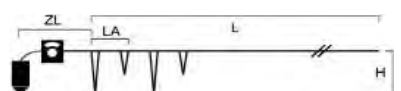

Art.Nr.	Beschreibung	EAN	VE	UVP
2749-103	LED Eiszapfen Lichtervorhang, 32 Zapfen, mit Multifunktion, Steuergerät und Memoryfunktion, 96 warm weiße Dioden, 24V, Außen (IP44), transparentes Kabel Maße in cm: ZL: 1000 LA: 25 L: 775 GL: 1775 H: 32 & 20	7 318302 749101	8	84,99 €