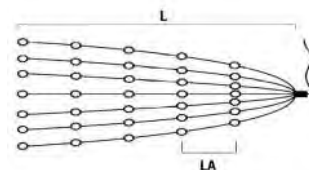

LED BAUMMANTEL, GEFROSTET, MIT TIMER

Art.Nr.	Beschreibung	EAN	VE	UVP
6480-820	LED Baummantel mit Ring Ø 8, 5 Stränge à 30 Dioden, gefrostet, vormontiert, 8h Timer, 150 bernsteinfarbene Dioden, 14V, Innen, dunkelgrünes Kabel Maße in cm: ZL: 500 LA: 6 L: 180 GL: 680 H: 180 Ø: 8	7 318306 480826	12	39,99 €
6481-820	LED Baummantel mit Ring Ø 8, 5 Stränge à 40 Dioden, gefrostet, vormontiert, 8h Timer, 200 bernsteinfarbene Dioden, 14V, Innen, dunkelgrünes Kabel Maße in cm: ZL: 500 LA: 6 L: 240 GL: 740 H: 240 Ø: 8	7 318306 481823	12	44,99 €
6482-820	LED Baummantel mit Ring Ø 11, 5 Stränge à 50 Dioden, gefrostet, vormontiert, 8h Timer, 250 bernsteinfarbene Dioden, 14V, Innen, dunkelgrünes Kabel Maße in cm: ZL: 500 LA: 6 L: 300 GL: 800 H: 300 Ø: 11	7 318306 482820	12	49,99 €

LED BAUMMANTEL, GEFROSTET, MIT TIMER

Art.Nr.	Beschreibung	EAN	VE	UVP
6480-520	LED Baummantel mit Ring Ø 8, 5 Stränge à 30 Dioden, gefrostet, vormontiert, 8h Timer, 150 bunte Dioden, 14V, Innen, dunkelgrünes Kabel Maße in cm: ZL: 500 LA: 6 L: 180 GL: 680 H: 180 Ø: 8	7 318306 480529	12	39,99 €
6481-520	LED Baummantel mit Ring Ø 8, 5 Stränge à 40 Dioden, gefrostet, vormontiert, 8h Timer, 200 bunte Dioden, 14V, Innen, dunkelgrünes Kabel Maße in cm: ZL: 500 LA: 6 L: 240 GL: 740 H: 240 Ø: 8	7 318306 481526	12	44,99 €
6482-520	LED Baummantel mit Ring Ø 11, 5 Stränge à 50 Dioden, gefrostet, vormontiert, 8h Timer, 250 bunte Dioden, 14V, Innen, dunkelgrünes Kabel Maße in cm: ZL: 500 LA: 6 L: 300 GL: 800 H: 300 Ø: 11	7 318306 482523	12	49,99 €

LED BAUMMANTEL, GEFROSTET, MIT TIMER UND GLIMMEREFFEKT