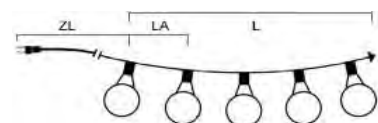

Art.Nr.	Beschreibung	EAN	VE	UVP
NEW 4141-810	LED Biergartenketten System Erweiterung, 10 bernsteinfarbene Dioden, Außen (IP44), schwarzes Kabel Maße in cm: ZL: 85 LA: 100 L: 915 GL: 1000	7 318304 141811	6	229,99 €