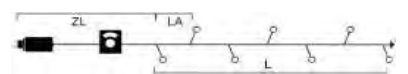

Art.Nr.	Beschreibung	EAN	VE	UVP
3860-800	Micro LED Büschellichterkette "Cluster", mit 8 Funktionen, Steuergerät und Memoryfunktion, 364 bernsteinfarbene Dioden, 36V, Außen (IP44), schwarzes Kabel; Maße in cm: ZL: 500 LA: 0,74 L: 270 GL: 770	7 318303 8660805	6	49,99 €
3861-800	Micro LED Büschellichterkette "Cluster", mit 8 Funktionen, Steuergerät und Memoryfunktion, 576 bernsteinfarbene Dioden, 36V, Außen (IP44), schwarzes Kabel; Maße in cm: ZL: 500 LA: 0,74 L: 430 GL: 930	7 318303 8661802	6	69,99 €
3862-800	Micro LED Büschellichterkette "Cluster", mit 8 Funktionen, Steuergerät und Memoryfunktion, 768 bernsteinfarbene Dioden, 36V, Außen (IP44), schwarzes Kabel; Maße in cm: ZL: 500 LA: 0,74 L: 580 GL: 1080	7 318303 8662809	6	89,99 €
3863-800	Micro LED Büschellichterkette "Cluster", mit 8 Funktionen, Steuergerät und Memoryfunktion, 960 bernsteinfarbene Dioden, 36V, Außen (IP44), schwarzes Kabel; Maße in cm: ZL: 500 LA: 0,74 L: 720 GL: 1220	7 318303 8663806	6	109,99 €
3864-800	Micro LED Büschellichterkette "Cluster", mit 8 Funktionen, Steuergerät und Memoryfunktion, 1152 bernsteinfarbene Dioden, 36V, Außen (IP44), schwarzes Kabel; Maße in cm: ZL: 500 LA: 0,74 L: 860 GL: 1360	7 318303 8664803	6	129,99 €
3865-800	Micro LED Büschellichterkette "Cluster", mit 8 Funktionen, Steuergerät und Memoryfunktion, 1536 bernsteinfarbene Dioden, 36V, Außen (IP44), schwarzes Kabel; Maße in cm: ZL: 500 LA: 0,74 L: 1130 GL: 1630	7 318303 8665800	6	169,99 €
3866-800	Micro LED Büschellichterkette "Cluster", mit 8 Funktionen, Steuergerät und Memoryfunktion, 2016 bernsteinfarbene Dioden, 36V, Außen (IP44), schwarzes Kabel; Maße in cm: ZL: 500 LA: 0,67 L: 1350 GL: 1850	7 318303 8666807	6	229,99 €

Lichterketten
außen