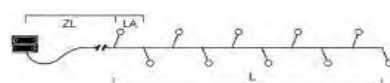

BATTERIEBETRIEBENE BAUMKERZEN

Art.Nr. Beschreibung
1900-100 LED Baumbelichtung, 10 kabellose weiße Kerzen mit Fernbedienung, 10 warm weiße Dioden, batteriebetrieben, Innen, Batterie: 10 x AA 1,5V, 2 x AAA 1,5V (exkl.)
Maße in cm: H: 10,8 Ø: 1,7

EAN **VE** **UVP**
7 318301 900107 | 6 | 49,99 €

LICHTERKETTEN

Art.Nr. Beschreibung
1407-100 LED Lichterkette, mit an/aus Schalter, 6h Timer, 10 warm weiße Dioden, batteriebetrieben, Innen, grünes Kabel, Batterie: 2 x AA 1,5V (exkl.)
Maße in cm: ZL: 50 LA: 15 L: 135 GL: 185
1408-100 LED Lichterkette, mit an/aus Schalter, 6h Timer, 20 warm weiße Dioden, batteriebetrieben, Innen, grünes Kabel, Batterie: 2 x AA 1,5V (exkl.)
Maße in cm: ZL: 50 LA: 15 L: 285 GL: 335
1469-100 LED Lichterkette, mit an/aus Schalter, 6h Timer, 30 warm weiße Dioden, batteriebetrieben, Innen, grünes Kabel, Batterie: 3 x AA 1,5V (exkl.)
Maße in cm: ZL: 50 LA: 15 L: 435 GL: 485
1470-100 LED Lichterkette, mit an/aus Schalter, 6h Timer, 50 warm weiße Dioden, batteriebetrieben, Innen, grünes Kabel, Batterie: 4 x AA 1,5V (exkl.)
Maße in cm: ZL: 50 LA: 15 L: 735 GL: 785

EAN **VE** **UVP**
7 318301 407101 | 24 | 6,99 €
7 318301 408108 | 24 | 8,99 €
7 318301 469109 | 24 | 12,99 €
7 318301 470105 | 24 | 16,99 €