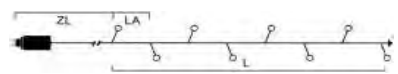

LED DEKOLICHTERKETTEN

LED	Art.Nr. Beschreibung	EAN	VE	UVP
	6435-190 LED Sternlichterkette, 90 warm weiße Dioden, 4,5V, Innen, transparentes Kabel NEW Maße in cm: ZL: 500 LA: 5 L: 445 GL: 945	 7 318306 435192	12	39,99 €
	6435-590 LED Sternlichterkette, 90 bunte Dioden, 4,5V, Innen, transparentes Kabel NEW Maße in cm: ZL: 500 LA: 5 L: 445 GL: 945	 7 318306 435598	12	39,99 €
	4090-103 LED Dekolichterkette, klare Sterne, 24 warm weiße Dioden, 24V, Innen, transparentes Kabel Maße in cm: ZL: 300 LA: 10 L: 230 GL: 530	 7 318300 901037	12	16,99 €
	3156-103 LED Dekolichterkette, weiße Metallbälle, 24 warm weiße Dioden, 24V, Innen, transparentes Kabel Maße in cm: ZL: 300 LA: 13 L: 300 GL: 600 Ø: 4	 7 318301 561032	6	29,99 €
	3156-303 LED Dekolichterkette, silberne Metallbälle, 24 warm weiße Dioden, 24V, Innen, transparentes Kabel Maße in cm: ZL: 300 LA: 13 L: 300 GL: 600 Ø: 4	 7 318301 563036	6	29,99 €
	3156-553 LED Dekolichterkette, rote Metallbälle, 24 warm weiße Dioden, 24V, Innen, transparentes Kabel Maße in cm: ZL: 300 LA: 13 L: 300 GL: 600 Ø: 4	 7 318301 565535	6	29,99 €
	3156-803 LED Dekolichterkette, goldene Metallbälle, 24 warm weiße Dioden, 24V, Innen, transparentes Kabel Maße in cm: ZL: 300 LA: 13 L: 300 GL: 600 Ø: 4	 7 318301 568031	6	29,99 €