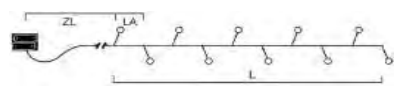

LED LICHTERKETTEN, LICHTSENSOR UND TIMER

LED	Art.Nr.	Beschreibung	EAN	VE	UVP
	3722-100	LED Lichterkette, mit an/aus Schalter, Lichtsensor, 6h und 9h Timer, 20 warm weiße Dioden, batteriebetrieben, Außen (IP44), schwarzes Kabel, schwarze Box, Batterie: 4 x AA 1,5V (exkl.) Maße in cm: ZL: 50 LA: 10 L: 190 GL: 240	7 318303 722103	12	11,99 €
	3728-100	LED Lichterkette, mit an/aus Schalter, Lichtsensor, 6h und 9h Timer, 80 warm weiße Dioden, batteriebetrieben, Außen (IP44), schwarzes Kabel, schwarze Box, Batterie: 2 x D 1,5V (exkl.) Maße in cm: ZL: 50 LA: 10 L: 790 GL: 840	7 318303 728105	12	19,99 €
	3729-100	LED Lichterkette, mit an/aus Schalter Lichtsensor und 6h und 9h Timer, 120 warm weiße Dioden, batteriebetrieben, Außen (IP44), schwarzes Kabel, Batterie: 4 x D 1,5V (exkl.) Maße in cm: ZL: 50 LA: 10 L: 1190 GL: 1240	7 318303 729102	6	27,99 €
	3730-100	LED Lichterkette, mit an/aus Schalter Lichtsensor und 6h und 9h Timer, 240 warm weiße Dioden, batteriebetrieben, Außen (IP44), schwarzes Kabel, Batterie: 4 x D 1,5V (exkl.) Maße in cm: ZL: 50 LA: 10 L: 2390 GL: 2440	7 318303 730108	6	59,99 €

LED	Art.Nr.	Beschreibung	EAN	VE	UVP
	3722-800	LED Lichterkette, mit an/aus Schalter, Lichtsensor, 6h und 9h Timer, 20 bernsteinfarbene Dioden, batteriebetrieben, Außen (IP44), schwarzes Kabel, schwarze Box, Batterie: 4 x AA 1,5V (exkl.) Maße in cm: ZL: 50 LA: 10 L: 190 GL: 240	7 318303 722806	12	11,99 €
	3728-800	LED Lichterkette, mit an/aus Schalter, Lichtsensor, 6h und 9h Timer, 80 bernsteinfarbene Dioden, batteriebetrieben, Außen (IP44), schwarzes Kabel, schwarze Box, Batterie: 2 x D 1,5V (exkl.) Maße in cm: ZL: 50 LA: 10 L: 790 GL: 840	7 318303 728808	12	19,99 €
	3729-800	LED Lichterkette, mit an/aus Schalter Lichtsensor und 6h und 9h Timer, 120 bernsteinfarbene Dioden, batteriebetrieben, Außen (IP44), schwarzes Kabel, Batterie: 4 x D 1,5V (exkl.) Maße in cm: ZL: 50 LA: 10 L: 1190 GL: 1240	7 318303 729805	6	27,99 €
	3730-800	LED Lichterkette, mit an/aus Schalter Lichtsensor und 6h und 9h Timer, 240 bernsteinfarbene Dioden, batteriebetrieben, Außen (IP44), schwarzes Kabel, Batterie: 4 x D 1,5V (exkl.) Maße in cm: ZL: 50 LA: 10 L: 2390 GL: 2440	7 318303 730801	6	59,99 €