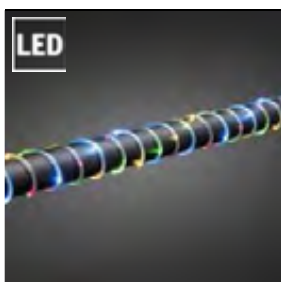

Art.Nr.	Beschreibung	EAN	VE	UVP
3773-800	LED Mini Lichterschlauch, 5 m, mit Lichtsensor und 6h und 9h Timer, 65 bernsteinfarbene Dioden, batteriebetrieben, Außen (IP44), transparentes Kabel, Batterie: 2 x D 1,5V (exkl.) Maße in cm: ZL: 50 LA: 7,8 L: 500 GL: 550 Ø: 0,5	7 318303 773808	12	24,99 €
3774-800	LED Mini Lichterschlauch, 10 m, mit Lichtsensor und 6h und 9h Timer, 130 bernsteinfarbene Dioden, batteriebetrieben, Außen (IP44), transparentes Kabel, Batterie: 4 x D 1,5V (exkl.) Maße in cm: ZL: 50 LA: 7,8 L: 1000 GL: 1050 Ø: 0,5	7 318303 774805	6	39,99 €