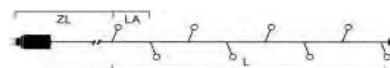

Art.Nr.	Beschreibung	EAN	VE	UVP
3610-500	Micro LED Lichterkette, 40 bunte Dioden, 24V, Außen (IP44), schwarzes Kabel; Maße in cm: ZL: 1000 LA: 16 L: 624 GL: 1624	7 318303 610509	6	18,99 €
3611-500	Micro LED Lichterkette, 80 bunte Dioden, 24V, Außen (IP44), schwarzes Kabel; Maße in cm: ZL: 1000 LA: 16 L: 1264 GL: 2264	7 318303 611506	6	24,99 €
3612-500	Micro LED Lichterkette, 120 bunte Dioden, 24V, Außen (IP44), schwarzes Kabel; Maße in cm: ZL: 1000 LA: 16 L: 1904 GL: 2904	7 318303 612503	6	31,99 €