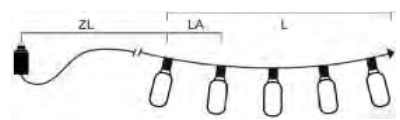

Art.Nr. Beschreibung
2386-500 LED Biergartenkette, bunt, **20 bunte Birnen / 40 warm weiße Dioden**, 6V, Außen (IP44), schwarzes Kabel
Maße in cm: ZL: 1000 LA: 25 L: 475 GL: 1475

EAN VE UVP

8 64,99 €

2387-500 LED Biergartenkette, bunt, **40 bunte Birnen / 80 warm weiße Dioden**, 6V, Außen (IP44), schwarzes Kabel
Maße in cm: ZL: 1000 LA: 25 L: 975 GL: 1975

6 104,99 €