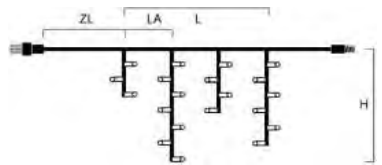

SOFT CABLE

SOFT CABLE

SOFT CABLE

SOFT CABLE

SOFT CABLE

SOFT CABLE

LICHTERVORHÄNGE

Art.Nr. Beschreibung
4825-107 LED System Erweiterung, Lichtervorhang, **208 warm weiße Dioden**, Außen (IP44), schwarzes **Soft-Kabel**
 Maße in cm: LA: 8,3 GL: 110 B: 100 H: 200