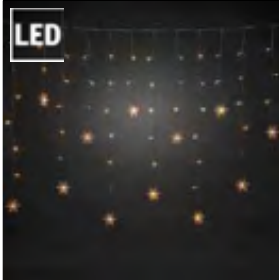

Art.Nr. Beschreibung
4049-103 LED Lichtervorhang, 12 klare Schneeflocken, **60 warm weiße Dioden**, 4,5V, Außen (IP44), transparentes Kabel
Maße in cm: ZL: 1000 LA: 12,7 L: 140 GL: 1140 B: 140 H: 120

EAN VE UVP

12 **39,99 €**