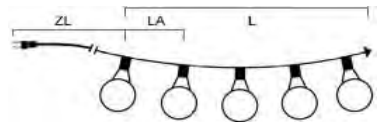

Art.Nr. Beschreibung
2397-800 LED Biergartenketten System **Erweiterung** Lichterkette, **10 klare Birnen / 80 bernsteinfarbene Dioden**, Außen (IP44), schwarzes Kabel
Maße in cm: ZL: 85 LA: 100 L: 915 GL: 1000

EAN VE UVP

6 49,99 €