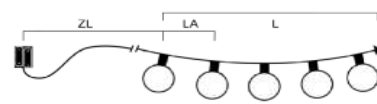

BIERGARTENKETTEN, BATTERIEBETRIEBEN

Art.Nr. Beschreibung
2372-800 LED Biergartenkette, klar, **6h Timer, 5 klare Birnen / 40 bernsteinfarbene Dioden**, batteriebetrieben, **Außen (IP44)**, schwarzes Kabel, Batterie: 4 x AA 1,5V (exkl.)
Maße in cm: ZL: 300 LA: 50 L: 200 GL: 500

EAN VE UVP
7 318302 372804 8 32,99 €

Art.Nr. Beschreibung
2372-500 LED Biergartenkette, bunt, **6h Timer, 5 bunte Birnen / 40 warm weiße Dioden**, batteriebetrieben, **Außen (IP44)**, schwarzes Kabel, Batterie: 4 x AA 1,5V (exkl.)
Maße in cm: ZL: 300 LA: 50 L: 200 GL: 500

EAN VE UVP
7 318302 372507 8 32,99 €

Art.Nr. Beschreibung
2373-800 LED Biergartenkette, runde Birnen, klar, **6h Timer, 10 klare Birnen / 20 bernsteinfarbene Dioden**, batteriebetrieben, **Außen (IP44)**, schwarzes Kabel, Batterie: 4 x AA 1,5V (exkl.)
Maße in cm: ZL: 300 LA: 25 L: 225 GL: 525

EAN VE UVP
7 318302 373801 8 34,99 €

BIERGARTENKETTEN, FÜR INNEN

Art.Nr. Beschreibung
2363-800 LED globe Party Lichterkette, retro Design, birnenförmige Globes, **8 bernsteinfarbene Dioden**, 24V, Innen, goldfarbenes Kabel
Maße in cm: ZL: 500 LA: 50 L: 350 GL: 850 H: 43

EAN VE UVP
7 318302 363802 8 99,99 €

5693-120 Ersatzbirne, 2-er Blister, für Lichterkette 2363/2393, **bernsteinfarben**, 24V, 0,7W, schwarze Steckfassung

BIERGARTENKETTEN, FÜR INNEN

Art.Nr. Beschreibung
3216-700 Transparente LED Kugellampe, mit **an/aus Ziehschalter**, **10 warm weiße Dioden**, batteriebetrieben, **Innen**, schwarzes Textilkabel, Batterie: 3 x AAA 1,5V (exkl.)
Maße in cm: ZL: 97 B: 15 H: 24 T: 15

EAN VE UVP
7 318303 216701 12 14,99 €