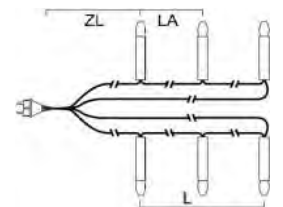

Art.Nr.	Beschreibung	EAN	VE	UVP
6304-100	LED Minilichterkette, 100 warm weiße Dioden, 230V, Innen, grünes Kabel Maße in cm: ZL: 150 LA: 15 L: 1485 GL: 1635	7 318306 304108	24	44,99 €
5063-130	LED Ersatzbirne, 3er-Blister, warm weiß, 3V, 0,06W, grüne Steckfassung		25	1,99 €