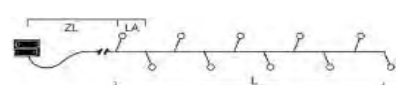

LED LICHTERKETTEN, MULTIFUNKTION

LED	Art.Nr.	Beschreibung	EAN	VE	UVP
	3724-100	LED Lichterkette, mit an/aus Schalter und 6h Timer, mit 8 Funktionen und Memoryfunktion, 40 warm weiße Dioden, batteriebetrieben, Außen (IP44), schwarzes Kabel, schwarze Box, Batterie: 4 x AA 1,5V (exkl.) Maße in cm: ZL: 50 LA: 10 L: 390 GL: 440	7 318303 724107	12	14,99 €
					