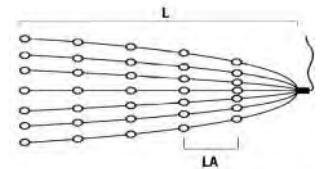

LED BAUMMANTEL, GEFROSTET, MIT TIMER UND GLIMMEREFFEKT

LED	Art.Nr.	Beschreibung	EAN	VE	UVP
	6397-810	LED Baummantel mit Ring Ø 11, 8 Stränge à 30 Dioden, gefrostet, vormontiert, mit Glimmereffekt, 8h Timer, 240 bernsteinfarbene Dioden (120 glimmend), 24V, Außen (IP44), schwarzes Kabel Maße in cm: ZL: 500 LA: 8 L: 240 GL: 740 H: 240 Ø: 11	7 318306 397810	16	62,99 €
	6398-810	LED Baummantel mit Ring Ø 15, 8 Stränge à 50 Dioden, gefrostet, vormontiert, mit Glimmereffekt, 8h Timer, 400 bernsteinfarbene Dioden (200 glimmend), 24V, Außen (IP44), schwarzes Kabel Maße in cm: ZL: 500 LA: 8 L: 400 GL: 900 H: 400 Ø: 15	7 318306 398817	8	86,99 €
	6399-810	LED Baummantel mit Ring Ø 17, 8 Stränge à 70 Dioden, gefrostet, vormontiert, mit Glimmereffekt, 8h Timer, 560 bernsteinfarbene Dioden (280 glimmend), 24V, Außen (IP44), schwarzes Kabel Maße in cm: ZL: 500 LA: 8 L: 560 GL: 1060 H: 560 Ø: 17	7 318306 399814	8	109,99 €

TIMER
8h

GLIMMEREFFEKT