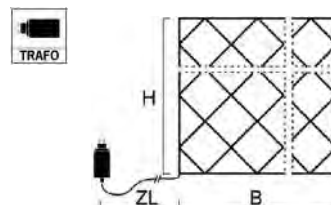

Lichtervorhänge & Lichternetze

LED LICHTERNETZE

Art.Nr.	Beschreibung	EAN	VE	UVP
3748-100	LED Lichternetz, 32 warm weiße Dioden , 24V, Außen (IP44), schwarzes Kabel Maße in cm: ZL: 1000 B: 100 H: 100	7 318303 748103	6	25,99 €
3749-100	LED Lichternetz, 64 warm weiße Dioden , 24V, Außen (IP44), schwarzes Kabel Maße in cm: ZL: 1000 B: 200 H: 200	7 318303 749100	6	34,99 €
3757-100	LED Lichternetz, 96 warm weiße Dioden , 24V, Außen (IP44), schwarzes Kabel Maße in cm: ZL: 1000 B: 300 H: 300	7 318303 757105	6	45,99 €
3751-100	LED Lichternetz, 120 warm weiße Dioden , 24V, Außen (IP44), schwarzes Kabel Maße in cm: ZL: 1000 B: 150 H: 250	7 318303 751103	6	57,99 €