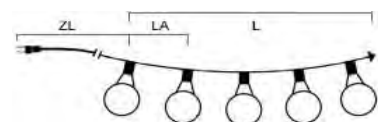

BIERGARTENKETTEN SYSTEM, BASIS-SETS

Art.Nr.	Beschreibung	EAN	VE	UVP
NEW 4140-810	LED Biergartenketten System Basis-Set , inkl. Dimmer, 10 bernsteinfarbene Dioden , 24V, Außen (IP44), schwarzes Kabel Maße in cm: ZL: 1085 LA: 100 L: 915 GL: 2000	7 318304 140814	6	249,99 €