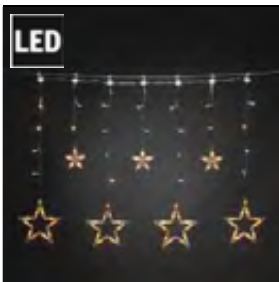

Art.Nr. Beschreibung
4046-803 LED Lichtervorhang, 3 kleine und 4 große Sterne, mit Multifunktion, **77 bernsteinfarbene Dioden**, 4,5V, Außen (IP44), 4,9W, transparentes Kabel
Maße in cm: ZL: 500 LA: 15 L: 90 GL: 590 B: 90 H: 39-67

EAN VE UVP
6 **39,99 €**