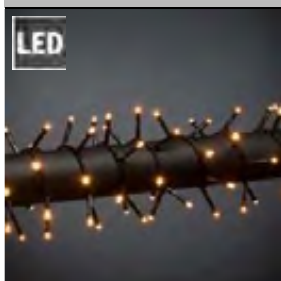

MICRO LED LICHTERKETTEN, GLIMMEREFFEKT

Art.Nr. Beschreibung
3880-810 Micro LED Compactlights, **1000 bernsteinfarbene Dioden**, 30V, Außen (IP44), schwarzes Kabel
Maße in cm: ZL: 500 LA: 2,2 L: 2198 GL: 2698

EAN VE UVP
7 318303 880810 4 **139,99 €**