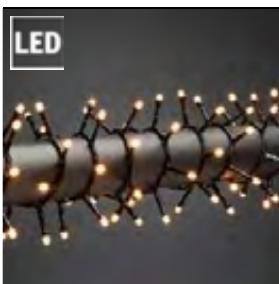

Art.Nr.	Beschreibung	EAN	VE	UVP
3875-830	Micro LED Compactlights, gefrostet, 200 bernsteinfarbene Dioden, 30V, Innen, schwarzes Kabel; Maße in cm: ZL: 300 LA: 2,2 L: 438 GL: 738	7 318303 875830	12	35,99 €
3876-830	Micro LED Compactlights, gefrostet, 400 bernsteinfarbene Dioden, 30V, Innen, schwarzes Kabel; Maße in cm: ZL: 300 LA: 2,2 L: 878 GL: 1178	7 318303 876837	6	55,99 €
3877-830	Micro LED Compactlights, gefrostet, 600 bernsteinfarbene Dioden, 30V, Innen, schwarzes Kabel; Maße in cm: ZL: 300 LA: 2,2 L: 1318 GL: 1618	7 318303 877834	6	74,99 €