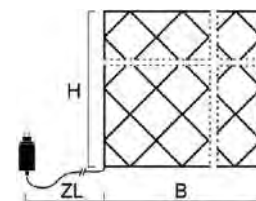

Lichtervorhänge & Lichternetze