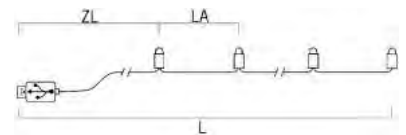

Batterietyp: **Innen**

MICRO LED LICHTERKETTEN, MIT USB-ANSCHLUSS

LED

Art.Nr.	Beschreibung	EAN	VE	UVP
1772-133	LED Lichterkette, gefrostet, 10 warm weiße Dioden , Innen (USB), 0,64W, transparentes Kabel; Maße in cm: ZL: 30 LA: 10 L: 90 GL: 120	7 318307 721331	24	5,99 €
1774-133	LED Lichterkette, gefrostet, 35 warm weiße Dioden , Innen (USB), 2,24W, transparentes Kabel; Maße in cm: ZL: 30 LA: 10 L: 340 GL: 370	7 318307 741339	24	8,99 €