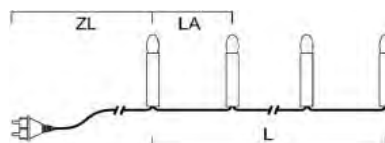

Art.Nr.	Beschreibung	EAN	VE	UVP
2000-000	Baumkette, Topbirnen, 16 klare Birnen , 230V, Innen, grünes Kabel Maße in cm: ZL: 150 LA: 45 L: 675 GL: 825	7 318302 000004	10	23,99 €
1047-330	LED Birne, 3er-Bliester, gefrostet , 14V, 0,2W, E10 Schraubgewinde		25	2,99 €
1047-030	Ersatzbirne, 3er-Bliester, klar , 14V, 3W, E10 Schraubgewinde		25	1,99 €

BAUMKETTEN MIT TOPBIRNEN, TEILBARER STECKER

Art.Nr.	Beschreibung	EAN	VE	UVP
2010-020	LED Baumkette, Topbirnen, teilbarer Stecker, 16 warm weiße Dioden, 230V, Innen, grünes Kabel; Maße in cm: ZL: 160 LA: 50 L: 750 GL: 910	7 318302 010027	10	47,99 €
2032-020	LED Baumkette, Topbirnen, teilbarer Stecker, 25 warm weiße Dioden, 230V, Innen, grünes Kabel; Maße in cm: ZL: 160 LA: 50 L: 1200 GL: 1360	7 318302 032029	10	69,99 €
1144-020	LED Baumkette, Topbirnen, teilbarer Stecker, 35 warm weiße Dioden, 230V, Innen, grünes Kabel; Maße in cm: ZL: 160 LA: 50 L: 1700 GL: 1860	7 318301 144020	10	89,99 €
5072-730	LED Birne, universal, 3er-Blister, 2 warm weiße Dioden, 6V, 0,2W, E10 Schraubgewinde		25	5,49 €

BAUMKETTEN MIT WACHSOPTIK, ONE STRING

Art.Nr.	Beschreibung	EAN	VE	UVP
1129-020	LED Baumkette, Topbirnen, "One String", 16 funkelnde bernsteinfarbene Dioden, 4,5V, Innen, grünes Kabel Maße in cm: ZL: 500 LA: 70 L: 1050 GL: 1550	7 318301 129027	5	59,99 €
1139-020	LED Baumkette, Topbirnen, "One String", 25 funkelnde bernsteinfarbene Dioden, 4,5V, Innen, grünes Kabel Maße in cm: ZL: 500 LA: 70 L: 1680 GL: 2180	7 318301 139026	5	74,99 €