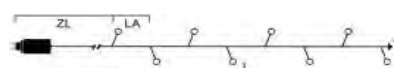

Art.Nr.	Beschreibung	EAN	VE	UVP
3842-800	Micro LED Compactlights mit Kabelaufroller, 200 bernsteinfarbene Dioden, 30V, Außen (IP44), schwarzes Kabel Maße in cm: ZL: 1000 LA: 2,2 L: 438 GL: 1438 B: 18,5 H: 24,5 T: 14,6	7 318303 842801	6	64,99 €
3843-800	Micro LED Compactlights mit Kabelaufroller, 300 bernsteinfarbene Dioden, 30V, Außen (IP44), schwarzes Kabel Maße in cm: ZL: 1000 LA: 2,2 L: 658 GL: 1658 B: 18,5 H: 24,5 T: 14,6	7 318303 843808	6	69,99 €

Art.Nr.	Beschreibung	EAN	VE	UVP
3844-800	Micro LED Compactlights mit Kabelaufroller, 400 bernsteinfarbene Dioden, 30V, Außen (IP44), 6W, schwarzes Kabel Maße in cm: ZL: 1000 LA: 2,2 L: 878 GL: 1878 B: 24,5 H: 30,5 T: 14,6	7 318303 844805	4	84,99 €
3846-800	Micro LED Compactlights mit Kabelaufroller, 600 bernsteinfarbene Dioden, 30V, Außen (IP44), 6W, schwarzes Kabel Maße in cm: ZL: 1000 LA: 2,2 L: 1318 GL: 2318 B: 24,5 H: 30,5 T: 14,6	7 318303 846809	4	99,99 €
3848-800	Micro LED Compactlights mit Kabelaufroller, 800 bernsteinfarbene Dioden, 30V, Außen (IP44), 6W, schwarzes Kabel Maße in cm: ZL: 1000 LA: 2,2 L: 1758 GL: 2758 B: 24,5 H: 30,5 T: 14,6	7 318303 848803	4	122,99 €