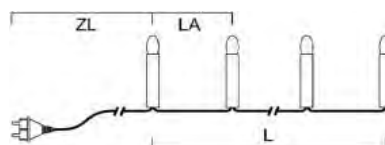

BAUMKETTEN MIT TOPBIRNEN, TEILBARER STECKER

Art.Nr.	Beschreibung	EAN	VE	UVP
2010-020	LED Baumkette, Topbirnen, teilbarer Stecker, 16 warm weiße Dioden, 230V, Innen, grünes Kabel; Maße in cm: ZL: 160 LA: 50 L: 750 GL: 910	7 318302 010027	10	47,99 €
2032-020	LED Baumkette, Topbirnen, teilbarer Stecker, 25 warm weiße Dioden, 230V, Innen, grünes Kabel; Maße in cm: ZL: 160 LA: 50 L: 1200 GL: 1360	7 318302 032029	10	69,99 €
1144-020	LED Baumkette, Topbirnen, teilbarer Stecker, 35 warm weiße Dioden, 230V, Innen, grünes Kabel; Maße in cm: ZL: 160 LA: 50 L: 1700 GL: 1860	7 318301 144020	10	89,99 €
5072-730	LED Birne, universal, 3er-Blister, 2 warm weiße Dioden, 6V, 0,2W, E10 Schraubgewinde		25	5,49 €

BAUMKETTEN MIT WACHSOPTIK, ONE STRING

Art.Nr.	Beschreibung	EAN	VE	UVP
1129-020	LED Baumkette, Topbirnen, "One String", 16 funkelnde bernsteinfarbene Dioden, 4,5V, Innen, grünes Kabel Maße in cm: ZL: 500 LA: 70 L: 1050 GL: 1550	7 318301 129027	5	59,99 €
1139-020	LED Baumkette, Topbirnen, "One String", 25 funkelnde bernsteinfarbene Dioden, 4,5V, Innen, grünes Kabel Maße in cm: ZL: 500 LA: 70 L: 1680 GL: 2180	7 318301 139026	5	74,99 €

BAUMKETTEN MIT TOPBIRNEN, ONE STRING

Art.Nr.	Beschreibung	EAN	VE	UVP
1004-020	LED Baumkette, Topbirnen, "One String", mit an/aus Schalter, 25 warm weiße Dioden, 24V, Innen, grünes Kabel Maße in cm: ZL: 500 LA: 80 L: 1920 GL: 2420	7 318301 004027	5	89,99 €
1009-020	LED Baumkette, Topbirnen, "One String", mit an/aus Schalter, 35 warm weiße Dioden, 24V, Innen, grünes Kabel Maße in cm: ZL: 500 LA: 80 L: 2720 GL: 3220	7 318301 009022	5	109,99 €
5082-730	LED Birne, universal, 3er-Blister, 2 warm weiße Dioden, 24V, 0,3W, E10 Schraubgewinde		25	4,99 €