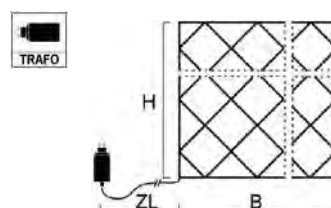

Art.Nr.	Beschreibung	EAN	VE	UVP
3748-800	LED Lichternetz, 32 bernsteinfarbene Dioden, 24V, Außen (IP44), schwarzes Kabel Maße in cm: ZL: 1000 B: 100 H: 100	7 318303 748808	6	25,99 €
3749-800	LED Lichternetz, 64 bernsteinfarbene Dioden, 24V, Außen (IP44), schwarzes Kabel Maße in cm: ZL: 1000 B: 200 H: 200	7 318303 749803	6	34,99 €
3757-800	LED Lichternetz, 96 bernsteinfarbene Dioden, 24V, Außen (IP44), schwarzes Kabel Maße in cm: ZL: 1000 B: 300 H: 300	7 318303 757808	6	45,99 €
3751-800	LED Lichternetz, 120 bernsteinfarbene Dioden, 36V, Außen (IP44), schwarzes Kabel Maße in cm: ZL: 1000 L: 150 GL: 1150 B: 150 H: 250	7 318303 751806	6	57,99 €