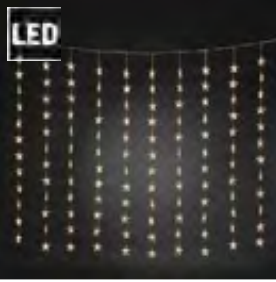

Art.Nr. Beschreibung
3703-103 LED Lichtervorhang, 120 Sterne, **120 warm weiße Dioden**, 30V, Innen, 3,6W, transparentes Kabel
Maße in cm: ZL: 500 LA: 10 L: 140 GL: 640 B: 140 H: 120

EAN VE UVP

8 **52,99 €**