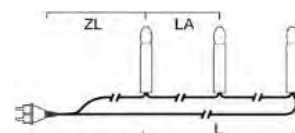

Art.Nr. Beschreibung
2314-000 Baumkette, gefrostet mit Wachsoptik, 20 Birnen, 230V, Innen, grünes Kabel
Maße in cm: ZL: 150 LA: 70 L: 1330 GL: 1480
2691-230 Ersatzbirne, 3er-Bliester, gefrostet, 12V, 3W, E10 Schraubgewinde

EAN VE UVP
7 318302 314002 10 49,99 €

25 3,49 €