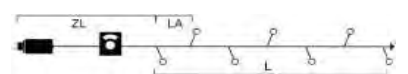

Art.Nr.	Beschreibung	EAN	VE	UVP
3860-500	Micro LED Büschellichterkette "Cluster", mit 8 Funktionen, Steuergerät und Memoryfunktion, 364 bunte Dioden, 36V, Außen (IP44), schwarzes Kabel Maße in cm: ZL: 500 LA: 0,74 L: 270 GL: 770	7 318303 8660508	6	44,99 €
3861-500	Micro LED Büschellichterkette "Cluster", mit 8 Funktionen, Steuergerät und Memoryfunktion, 576 bunte Dioden, 36V, Außen (IP44), schwarzes Kabel Maße in cm: ZL: 500 LA: 0,74 L: 430 GL: 930	7 318303 8661505	6	64,99 €
3862-500	Micro LED Büschellichterkette "Cluster", mit 8 Funktionen, Steuergerät und Memoryfunktion, 768 bunte Dioden, 36V, Außen (IP44), schwarzes Kabel Maße in cm: ZL: 500 LA: 0,74 L: 580 GL: 1080	7 318303 8662502	6	79,99 €
3863-500	Micro LED Büschellichterkette "Cluster", mit 8 Funktionen, Steuergerät und Memoryfunktion, 960 bunte Dioden, 36V, Außen (IP44), schwarzes Kabel Maße in cm: ZL: 500 LA: 0,74 L: 720 GL: 1220	7 318303 8663509	6	99,99 €
3864-500	Micro LED Büschellichterkette "Cluster", mit 8 Funktionen, Steuergerät und Memoryfunktion, 1152 bunte Dioden, 36V, Außen (IP44), schwarzes Kabel Maße in cm: ZL: 500 LA: 0,74 L: 860 GL: 1360	7 318303 8664506	6	119,99 €
3865-500	Micro LED Büschellichterkette "Cluster", mit 8 Funktionen, Steuergerät und Memoryfunktion, 1536 bunte Dioden, 36V, Außen (IP44), schwarzes Kabel Maße in cm: ZL: 500 LA: 0,74 L: 1130 GL: 1630	7 318303 8665503	6	139,99 €
3866-500	Micro LED Büschellichterkette "Cluster", mit 8 Funktionen, Steuergerät und Memoryfunktion, 2016 bunte Dioden, 36V, Außen (IP44), schwarzes Kabel Maße in cm: ZL: 500 LA: 0,67 L: 1350 GL: 1850	7 318303 8666500	6	179,99 €