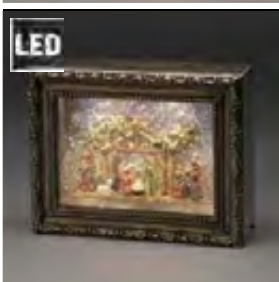

Art.Nr.	Beschreibung	EAN	VE	UVP
4358-000	LED Wasserlaterne, "Bilderrahmen mit Krippe", braun, wassergefüllt, 5h Timer, 2 warm weiße Dioden, batteriebetrieben, Innen, Batterie: 4 x AA 1,5V (exkl.) Maße in cm: B: 24,5 H: 19,5 T: 5,5	7 318304 358004	4	74,99 €