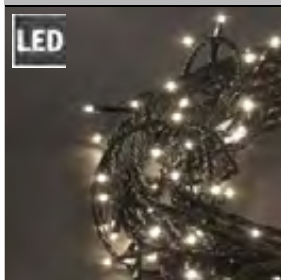

MICRO LED LICHTERKETTEN, MULTIFUNKTION

Art.Nr. Beschreibung
3630-110 Micro LED Lichterkette, mit **8 Funktionen, Steuergerät und Memoryfunktion, 80 warm weiße Dioden**, 24V, Außen (IP44), schwarzes Kabel
Maße in cm: ZL: 500 LA: 7 L: 553 GL: 1053

EAN VE UVP
7 318303 630118 6 **29,99 €**

3632-110 Micro LED Lichterkette, mit **8 Funktionen, Steuergerät und Memoryfunktion, 180 warm weiße Dioden**, 24V, Außen (IP44), schwarzes Kabel
Maße in cm: ZL: 500 LA: 7 L: 1253 GL: 1753

EAN VE UVP
7 318303 632112 6 **41,99 €**