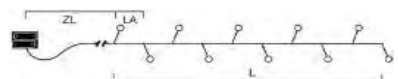

LED	Art.Nr.	Beschreibung	EAN	VE	UVP
	1491-207	LED Globelichterkette, runde Dioden, 6h Timer, 20 kalt weiße Dioden, batteriebetrieben, Innen, schwarzes Kabel, Batterie: 3 x AA 1,5V (exkl.) Maße in cm: ZL: 30 LA: 8 L: 152 GL: 182	7 318304 912077	24	8,99 €
	1492-207	LED Globelichterkette, runde Dioden, 6h Timer, 50 kalt weiße Dioden, batteriebetrieben, Innen, schwarzes Kabel, Batterie: 4 x AA 1,5V (exkl.) Maße in cm: ZL: 30 LA: 8 L: 392 GL: 422	7 318304 922076	24	14,99 €