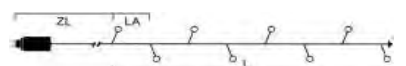

Art.Nr.	Beschreibung	EAN	VE	UVP
3875-100	Micro LED Compactlights, 200 warm weiße Dioden, 30V, Innen, 3,6W, schwarzes Kabel; Maße in cm: ZL: 300 LA: 2,2 L: 438 GL: 738	7 318303 875106	12	29,99 €
3876-100	Micro LED Compactlights, 400 warm weiße Dioden, 30V, Innen, 6W, schwarzes Kabel; Maße in cm: ZL: 300 LA: 2,2 L: 878 GL: 1178	7 318303 876103	6	45,99 €
3877-100	Micro LED Compactlights, 600 warm weiße Dioden, 30V, Innen, 6W, schwarzes Kabel; Maße in cm: ZL: 300 LA: 2,2 L: 1318 GL: 1618	7 318303 877100	6	64,99 €