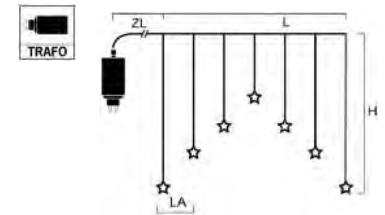

Art.Nr. Beschreibung
4047-103 LED Lichtervorhang, 12 klare Sterne, **85 warm weiße Dioden**, 4,5V, Außen (IP44), transparentes Kabel
Maße in cm: ZL: 1000 LA: 14 L: 140 GL: 1140 B: 140 H: 120

EAN VE UVP

12 **47,99 €**