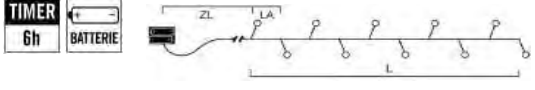

LED	Art.Nr.	Beschreibung	EAN	VE	UVP
	3188-103	LED Dekolichterkerze, kleine weiße Metallbälle, 10 warm weiße Dioden, batteriebetrieben, Innen, transparentes Kabel, Batterie: 3 x AA 1,5V (exkl.) Maße in cm: ZL: 30 LA: 10 L: 90 GL: 120 Ø: 2,5		48	7,99 €
	3157-103	LED Dekolichterkerze, große weiße Metallbälle, 10 warm weiße Dioden, batteriebetrieben, Innen, transparentes Kabel, Batterie: 3 x AA 1,5V (exkl.) Maße in cm: ZL: 30 LA: 10 L: 90 GL: 120 Ø: 4		24	9,99 €
	3188-303	LED Dekolichterkerze, kleine silberfarbene Metallbälle, 10 warm weiße Dioden, batteriebetrieben, Innen, transparentes Kabel, Batterie: 3 x AA 1,5V (exkl.) Maße in cm: ZL: 30 LA: 10 L: 90 GL: 120 Ø: 2,5		48	7,99 €
	3157-303	LED Dekolichterkerze, große silberfarbene Metallbälle, 10 warm weiße Dioden, batteriebetrieben, Innen, transparentes Kabel, Batterie: 3 x AA 1,5V (exkl.) Maße in cm: ZL: 30 LA: 10 L: 90 GL: 120 Ø: 4		24	9,99 €
	3188-553	LED Dekolichterkerze, kleine rote Metallbälle, 10 warm weiße Dioden, batteriebetrieben, Innen, transparentes Kabel, Batterie: 3 x AA 1,5V (exkl.) Maße in cm: ZL: 30 LA: 10 L: 90 GL: 120 Ø: 2,5		48	7,99 €
	3157-553	LED Dekolichterkerze, große rote Metallbälle, 10 warm weiße Dioden, batteriebetrieben, Innen, transparentes Kabel, Batterie: 3 x AA 1,5V (exkl.) Maße in cm: ZL: 30 LA: 10 L: 90 GL: 120 Ø: 4		24	9,99 €
	3188-803	LED Dekolichterkerze, kleine goldfarbene Metallbälle, 10 warm weiße Dioden, batteriebetrieben, Innen, transparentes Kabel, Batterie: 3 x AA 1,5V (exkl.) Maße in cm: ZL: 30 LA: 10 L: 90 GL: 120 Ø: 2,5		48	7,99 €
	3158-803	LED Dekolichterkerze, kleine goldfarbene Metallbälle, 20 warm weiße Dioden, batteriebetrieben, Innen, transparentes Kabel, Batterie: 3 x AA 1,5V (exkl.) Maße in cm: ZL: 30 LA: 10 L: 190 GL: 220 Ø: 2,5		12	9,99 €
	3157-803	LED Dekolichterkerze, große goldfarbene Metallbälle, 10 warm weiße Dioden, batteriebetrieben, Innen, transparentes Kabel, Batterie: 3 x AA 1,5V (exkl.) Maße in cm: ZL: 30 LA: 10 L: 90 GL: 120 Ø: 4		24	9,99 €
	3129-303	LED Dekolichterkerze, silberfarbene Metallbälle, mit 6h Timer, 10 warm weiße Dioden, batteriebetrieben, Innen, transparentes Kabel, Batterie: 3 x AA 1,5V (exkl.); Maße in cm: ZL: 30 LA: 10 L: 90 GL: 120		10	10,99 €
	3129-603	LED Dekolichterkerze, kupferfarbene Metallbälle, mit 6h Timer, 10 warm weiße Dioden, batteriebetrieben, Innen, transparentes Kabel, Batterie: 3 x AA 1,5V (exkl.); Maße in cm: ZL: 30 LA: 10 L: 90 GL: 120		10	10,99 €
	3129-803	LED Dekolichterkerze, messingfarbene Metallbälle, mit 6h Timer, 10 warm weiße Dioden, batteriebetrieben, Innen, transparentes Kabel, Batterie: 3 x AA 1,5V (exkl.); Maße in cm: ZL: 30 LA: 10 L: 90 GL: 120		10	10,99 €