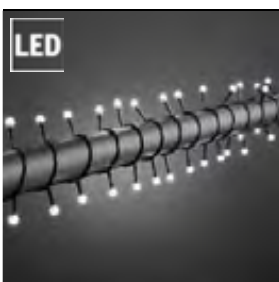

Art.Nr.	Beschreibung	EAN	VE	UVP
3691-107	LED Globelichterkette, runde Dioden, 80 warm weiße Dioden, 24V, Außen (IP44), schwarzes Kabel Maße in cm: ZL: 500 LA: 8 L: 632 GL: 1132	7 318306 911078	6	29,99 €
3695-107	LED Globelichterkette, runde Dioden, 160 warm weiße Dioden, 24V, Außen (IP44), schwarzes Kabel Maße in cm: ZL: 500 LA: 8 L: 1272 GL: 1772	7 318306 951074	6	44,99 €