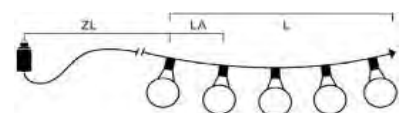

Art.Nr. Beschreibung
4146-800 LED Biergartenketten System **Basis-Set, inkl. Dimmer, 10 bernsteinfarbene**
NEW **Dioden, 24V, Außen (IP44), schwarzes Kabel**
Maße in cm: ZL: 1085 LA: 100 L: 915 GL: 2000

EAN VE UVP
7 318304 146809 6 139,99 €

5691-120 Ersatzbirne, 2er-Blister, **bernsteinfarben**, 24V, 0,42W, schwarze Steckfassung

10 8,99 €