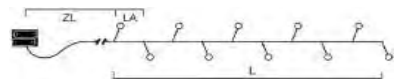

LICHTERKETTEN

LED	Art.Nr.	Beschreibung	EAN	VE	UVP
	1407-103	LED Lichterkette, mit an/aus Schalter, 6h Timer, 10 warm weiße Dioden, batteriebetrieben, Innen, transparentes Kabel, Batterie: 3 x AA 1,5V (exkl.) Maße in cm: ZL: 50 LA: 15 L: 135 GL: 185	7 318304 071033	24	6,99 €
	1408-103	LED Lichterkette, mit an/aus Schalter, 6h Timer, 20 warm weiße Dioden, batteriebetrieben, Innen, transparentes Kabel, Batterie: 3 x AA 1,5V (exkl.) Maße in cm: ZL: 50 LA: 15 L: 285 GL: 335	7 318304 081032	24	8,99 €
	1469-103	LED Lichterkette, mit an/aus Schalter, 6h Timer, 30 warm weiße Dioden, batteriebetrieben, Innen, transparentes Kabel, Batterie: 3 x AA 1,5V (exkl.) Maße in cm: ZL: 50 LA: 15 L: 435 GL: 485	7 318304 691033	24	12,99 €
	1470-103	LED Lichterkette, mit an/aus Schalter, 6h Timer, 50 warm weiße Dioden, batteriebetrieben, Innen, transparentes Kabel, Batterie: 4 x AA 1,5V (exkl.) Maße in cm: ZL: 50 LA: 15 L: 735 GL: 785	7 318304 701039	24	16,99 €