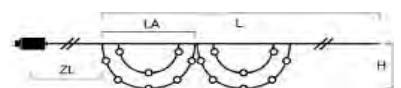

LED	Art.Nr.	Beschreibung	EAN	VE	UVP
	5378-800 NEW	LED Dachrinnenlichterkette, mit 8h Timer, 257 bernsteinfarbene Dioden, 24V, Außen (IP44), schwarzes Kabel Maße in cm: ZL: 1000 LA: 10 L: 600 GL: 1600 B: 600 H: 60	7 318305 378803	12	67,99 €
	5379-800 NEW	LED Dachrinnenlichterkette, mit 8h Timer, 369 bernsteinfarbene Dioden, 24V, Außen (IP44), schwarzes Kabel Maße in cm: ZL: 1000 LA: 10 L: 960 GL: 1960 B: 960 H: 80	7 318305 379800	12	89,99 €
	5380-800 NEW	LED Dachrinnenlichterkette, mit 8h Timer, 730 bernsteinfarbene Dioden, 30V, Außen (IP44), schwarzes Kabel Maße in cm: ZL: 1000 LA: 10 L: 1620 GL: 2620 B: 1620 H: 100	7 318305 380806	6	149,99 €

LED	Art.Nr.	Beschreibung	EAN	VE	UVP
	2748-802	LED Dachrinnenlichterkette, Bogenform, 96 bernsteinfarbene Dioden, 24V, Außen (IP44), weißes Kabel Maße in cm: ZL: 1000 LA: 45 L: 540 GL: 1540 H: 26	7 318307 488029	12	45,99 €
	2738-802	LED Dachrinnenlichterkette, Bogenform, 200 bernsteinfarbene Dioden, 24V, Außen (IP44), weißes Kabel Maße in cm: ZL: 1000 LA: 45 L: 1125 GL: 2125 H: 26	7 318307 388022	10	72,99 €