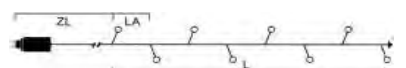

Art.Nr.	Beschreibung	EAN	VE	UVP
3849-100	Micro LED Compactlights mit Kabelaufroller, 1000 warm weiße Dioden, 30V, Außen (IP44), schwarzes Kabel Maße in cm: ZL: 1000 LA: 2,2 L: 2198 GL: 3198 B: 31,5 H: 37,5 T: 14,6	7 318303 849107	3	179,99 €
3850-100	Micro LED Compactlights mit Kabelaufroller, 1200 warm weiße Dioden, 30V, Außen (IP44), schwarzes Kabel Maße in cm: ZL: 1000 LA: 2,2 L: 2638 GL: 3638 B: 31,5 H: 37,5 T: 14,6	7 318303 850103	3	199,99 €