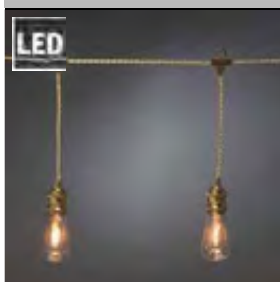

BIERGARTENKETTEN, FÜR INNEN