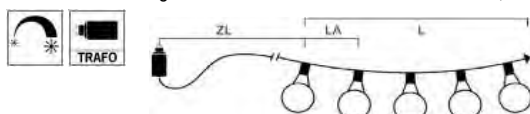

BIERGARTENKETTEN

Art.Nr. Beschreibung
2374-800 LED Biergartenkette, runde Birnen, klar, **20 klare Birnen / 40 bernsteinfarbene Dioden**, 6V, Außen (IP44), schwarzes Kabel
Maße in cm: ZL: 1000 LA: 25 L: 475 GL: 1475

EAN VE UVP
7 318302 374808 6 **64,99 €**

BIERGARTENKETTEN, RETRODESIGN

Art.Nr. Beschreibung
2393-800 LED globe Party Lichterkette, retro Design, **10 bernsteinfarbene Dioden**, 24V, Außen (IP44), schwarzes Kabel
Maße in cm: ZL: 1000 LA: 50 L: 450 GL: 1450

EAN VE UVP
7 318302 393809 5 **99,99 €**

5693-120 Ersatzbirne, 2-er Blister, für Lichterkette 2363/2393, **bernsteinfarben**, 24V, 0,7W, schwarze Steckfassung

10 **9,99 €**

Art.Nr. Beschreibung
2391-800 LED Biergartenkette, klar, **mit Dimmer**, **10 klare Birnen / 20 bernsteinfarbene Dioden**, 24V, Außen (IP44), schwarzes Kabel
Maße in cm: ZL: 1000 LA: 50 L: 450 GL: 1450

EAN VE UVP
7 318302 391805 6 **89,99 €**

5691-120 Ersatzbirne, 2er-Blister, **bernsteinfarben**, 24V, 0,42W, schwarze Steckfassung

10 **8,99 €**

2392-800 LED Biergartenkette, klar, **mit Dimmer**, **10 klare Birnen / 40 bernsteinfarbene Dioden**, 24V, Außen (IP44), schwarzes Gummikabel
Maße in cm: ZL: 1000 LA: 50 L: 450 GL: 1450

EAN VE UVP
7 318302 392802 6 **124,99 €**

5692-120 Ersatzbirne, 2er-Blister, **bernsteinfarben**, 24V, 0,62W, schwarze Steckfassung

10 **9,99 €**

BIERGARTENKETTEN, LICHTERVORHANG

Art.Nr. Beschreibung
2365-800 LED globe Party Lichterkette, retro Design, birnenförmige Globes, **10 bernsteinfarbene Dioden**, 24V, Außen (IP44), 7W, schwarzes Kabel
Maße in cm: ZL: 1000 LA: 50 L: 450 GL: 1450 H: 43

EAN VE UVP
7 318302 365808 6 **89,99 €**

5693-120 Ersatzbirne, 2-er Blister, für Lichterkette 2363/2393, **bernsteinfarben**, 24V, 0,7W, schwarze Steckfassung

10 **9,99 €**