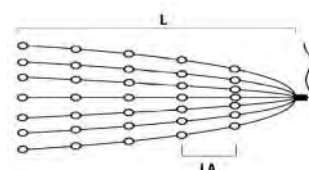

LED BAUMMANTEL, GEFROSTET, MIT TIMER

Art.Nr.	Beschreibung	EAN	VE	UVP
6480-820	LED Baummantel mit Ring Ø 8, 5 Stränge à 30 Dioden, gefrostet, vormontiert, 8h Timer, 150 bernsteinfarbene Dioden, 14V, Innen, dunkelgrünes Kabel Maße in cm: ZL: 500 LA: 6 L: 180 GL: 680 H: 180 Ø: 8	7 318306 480826	12	39,99 €
6481-820	LED Baummantel mit Ring Ø 8, 5 Stränge à 40 Dioden, gefrostet, vormontiert, 8h Timer, 200 bernsteinfarbene Dioden, 14V, Innen, dunkelgrünes Kabel Maße in cm: ZL: 500 LA: 6 L: 240 GL: 740 H: 240 Ø: 8	7 318306 481823	12	44,99 €
6482-820	LED Baummantel mit Ring Ø 11, 5 Stränge à 50 Dioden, gefrostet, vormontiert, 8h Timer, 250 bernsteinfarbene Dioden, 14V, Innen, dunkelgrünes Kabel Maße in cm: ZL: 500 LA: 6 L: 300 GL: 800 H: 300 Ø: 11	7 318306 482820	12	49,99 €

LED BAUMMANTEL, GEFROSTET, MIT TIMER

Art.Nr.	Beschreibung	EAN	VE	UVP
6480-520	LED Baummantel mit Ring Ø 8, 5 Stränge à 30 Dioden, gefrostet, vormontiert, 8h Timer, 150 bunte Dioden, 14V, Innen, dunkelgrünes Kabel Maße in cm: ZL: 500 LA: 6 L: 180 GL: 680 H: 180 Ø: 8	7 318306 480529	12	39,99 €
6481-520	LED Baummantel mit Ring Ø 8, 5 Stränge à 40 Dioden, gefrostet, vormontiert, 8h Timer, 200 bunte Dioden, 14V, Innen, dunkelgrünes Kabel Maße in cm: ZL: 500 LA: 6 L: 240 GL: 740 H: 240 Ø: 8	7 318306 481526	12	44,99 €
6482-520	LED Baummantel mit Ring Ø 11, 5 Stränge à 50 Dioden, gefrostet, vormontiert, 8h Timer, 250 bunte Dioden, 14V, Innen, dunkelgrünes Kabel Maße in cm: ZL: 500 LA: 6 L: 300 GL: 800 H: 300 Ø: 11	7 318306 482523	12	49,99 €

LED BAUMMANTEL, GEFROSTET, MIT TIMER UND GLIMMEREFFEKT