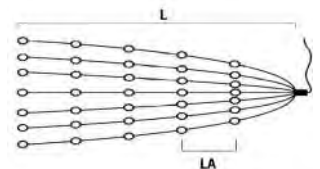

Art.Nr.	Beschreibung	EAN	VE	UVP
6650-830	Micro LED Compactlights Baummantel mit Ring, 6 Stränge à 110 gefrostete Dioden, 8h Timer, 660 bernsteinfarbene Dioden, 30V, Außen (IP44), 6W, schwarzes Kabel Maße in cm: ZL: 500 LA: 2,2 L: 240 GL: 740 H: 240	7 318306 650830	6	99,99 €
6651-830	Micro LED Compactlights Baummantel mit Ring, 6 Stränge à 180 gefrostete Dioden, 8h Timer, 1080 bernsteinfarbene Dioden, 30V, Außen (IP44), 9W, schwarzes Kabel Maße in cm: ZL: 500 LA: 2,2 L: 400 GL: 900 H: 400	7 318306 651837	6	149,99 €