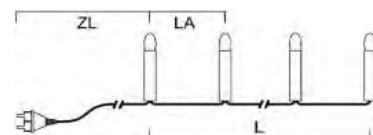

SLIM LINE, ONE STRING

Art.Nr. Beschreibung
1171-020 LED Baumkette "slim line", "One String", 10 warm weiße Dioden, 9V,
NEW Innen, grünes Kabel
Maße in cm: ZL: 500 LA: 80 L: 720 GL: 1220

EAN VE UVP
7 318301 171026 12 89,99 €

BAUMKETTEN MIT WACHSOPTIK

Art.Nr. Beschreibung
2314-000 Baumkette, gefrostet mit Wachsoptik, 20 Birnen, 230V, Innen, grünes Kabel
Maße in cm: ZL: 150 LA: 70 L: 1330 GL: 1480
2691-230 Ersatzbirne, 3er-Bliester, gefrostet, 12V, 3W, E10 Schraubgewinde

EAN VE UVP
7 318302 314002 10 49,99 €

25 3,49 €

BAUMKETTEN MIT TOPBIRNEN, TEILBARER STECKER

Art.Nr. Beschreibung
2010-000 Baumkette, Topbirnen, teilbarer Stecker, 16 klare Birnen, 230V, Innen,
grünes Kabel; Maße in cm: ZL: 160 LA: 50 L: 750 GL: 910
1047-330 LED Birne, 3er-Bliester, gefrostet, 14V, 0,2W, E10 Schraubgewinde
1047-030 Ersatzbirne, 3er-Bliester, klar, 14V, 3W, E10 Schraubgewinde
2032-000 Baumkette, Topbirnen, teilbarer Stecker, 25 klare Birnen, 230V, Innen,
grünes Kabel; Maße in cm: ZL: 160 LA: 50 L: 1200 GL: 1360
1095-030 Ersatzbirne, 3er-Bliester, klar, 12V, 3W, E10 Schraubgewinde
1144-000 Baumkette, Topbirnen, teilbarer Stecker, 35 klare Birnen, 230V, Innen,
grünes Kabel; Maße in cm: ZL: 160 LA: 50 L: 1700 GL: 1860
1048-030 Ersatzbirne, 3er-Bliester, klar, 7V, 2,5W, E10 Schraubgewinde

EAN VE UVP
7 318302 010003 10 29,99 €

25 2,99 €

25 1,99 €

EAN VE UVP
7 318302 032005 10 44,99 €

25 1,99 €

EAN VE UVP
7 318301 144006 10 64,99 €

25 1,99 €

BAUMKETTEN MIT TOPBIRNEN, ONE STRING