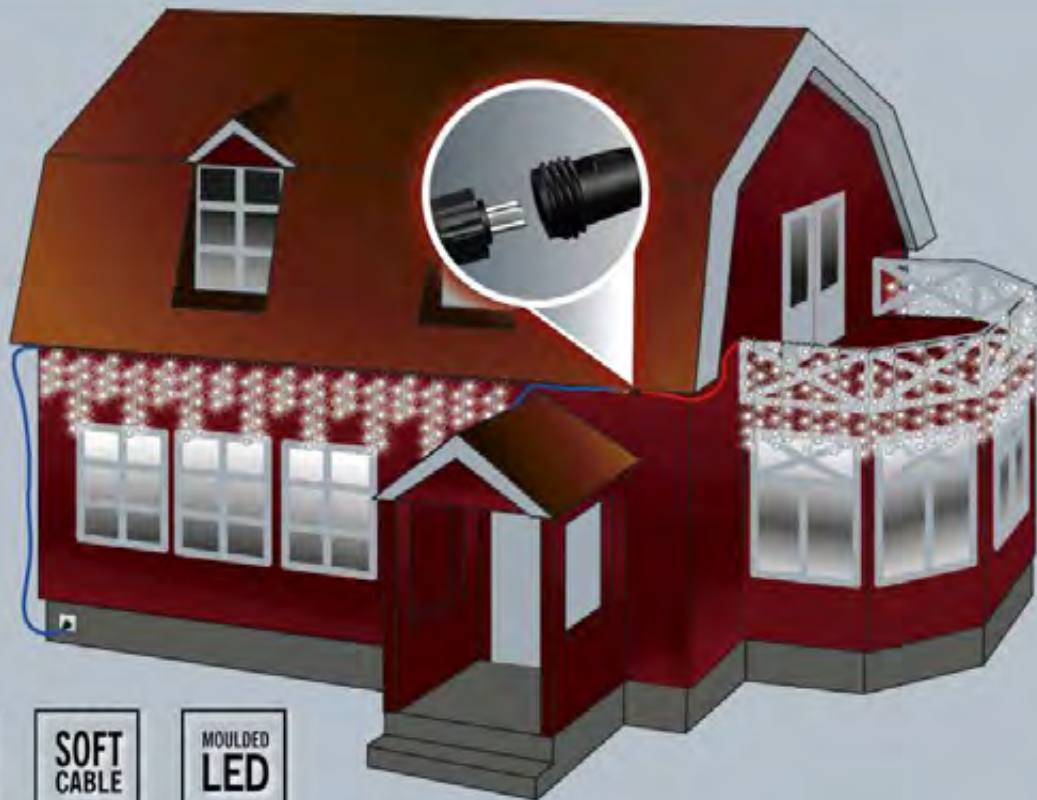

MAXI LED KOMPAKT SYSTEM

BIS ZU 450 LEDs / 60 METER ERWEITERBAR,
WASSERFEST + SOFTKABEL BIS ZU -25°C WEICH UND FLEXIBEL!

- IP67
  24V
- SOFT
  CABLE
- MOULDED
  LED