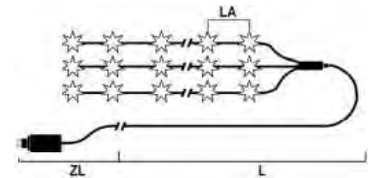

LED TROPFENLAMETTA, SILBERFARBENER DRAHT

Art.Nr.	Beschreibung	EAN	VE	UVP
6380-890	LED Tropfenlametta 10 Stränge à 9 Dioden, 90 bernsteinfarbene Dioden, 12V, Innen, silberfarbener Draht Maße in cm: ZL: 500 LA: 10 L: 90 GL: 590	7 318306 380898	24	21,99 €
6381-890	LED Tropfenlametta 10 Stränge à 20 Dioden, 200 bernsteinfarbene Dioden, 12V, Innen, silberfarbener Draht Maße in cm: ZL: 500 LA: 10 L: 200 GL: 700	7 318306 381895	24	34,99 €

LED STERNENLAMETTA, SILBERFARBENER DRAHT

Art.Nr.	Beschreibung	EAN	VE	UVP
6370-190	LED Sternenlametta 10 Stränge à 9 Dioden, 90 warm weiße Dioden, 12V, Innen, silberfarbener Draht Maße in cm: ZL: 500 LA: 10 L: 90 GL: 590	7 318306 370196	12	29,99 €
6371-190	LED Sternenlametta 10 Stränge à 20 Dioden, 200 warm weiße Dioden, 12V, Innen, silberfarbener Draht Maße in cm: ZL: 500 LA: 10 L: 200 GL: 700	7 318306 371193	12	49,99 €

LED STERNENLAMETTA, KUPFERFARBENER DRAHT

Art.Nr.	Beschreibung	EAN	VE	UVP
6370-160	LED Sternenlametta 10 Stränge à 9 Dioden, 90 warm weiße Dioden, 12V, Innen, kupferfarbener Draht Maße in cm: ZL: 500 LA: 10 L: 90 GL: 590	7 318306 370165	12	29,99 €
6371-160	LED Sternenlametta 10 Stränge à 20 Dioden, 200 warm weiße Dioden, 12V, Innen, kupferfarbener Draht Maße in cm: ZL: 500 LA: 10 L: 200 GL: 700	7 318306 371162	12	49,99 €

LED STERNENLAMETTA, GOLDFARBENER DRAHT

Art.Nr.	Beschreibung	EAN	VE	UVP
6370-180	LED Sternenlametta 10 Stränge à 9 Dioden, 90 warm weiße Dioden, 12V, Innen, messingfarbener Draht Maße in cm: ZL: 500 LA: 10 L: 90 GL: 590	7 318306 370189	12	29,99 €
6371-180	LED Sternenlametta 10 Stränge à 20 Dioden, 200 warm weiße Dioden, 12V, Innen, messingfarbener Draht Maße in cm: ZL: 500 LA: 10 L: 200 GL: 700	7 318306 371186	12	49,99 €