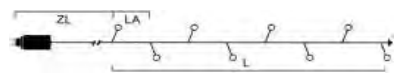

MICRO LED COMPACTLIGHTS, GEFROSTET

LED	Art.Nr.	Beschreibung	EAN	VE	UVP
	3867-830	Micro LED Compactlights, gefrosten, 400 bernsteinfarbene Dioden, 30V, Außen (IP44), 6W, schwarzes Kabel; ZL: 500 LA: 2,2 L: 878 GL: 1378 cm	7 318303 867835	6	51,99 €
	3868-830	Micro LED Compactlights, gefrosten, 600 bernsteinfarbene Dioden, 30V, Außen (IP44), 6W, schwarzes Kabel; ZL: 500 LA: 2,2 L: 1318 GL: 1818 cm	7 318303 868832	6	69,99 €
	3869-830	Micro LED Compactlights, gefrosten, 800 bernsteinfarbene Dioden, 30V, Außen (IP44), 6W, schwarzes Kabel; ZL: 500 LA: 2,2 L: 1758 GL: 2258 cm	7 318303 869839	6	94,99 €
	3870-830	Micro LED Compactlights, gefrosten, 1000 bernsteinfarbene Dioden, 30V, Außen (IP44), schwarzes Kabel; ZL: 500 LA: 2,2 L: 2198 GL: 2698 cm	7 318303 870835	4	119,99 €
	3871-830	Micro LED Compactlights, gefrosten, 1500 bernsteinfarbene Dioden, 30V, Außen (IP44), schwarzes Kabel; ZL: 500 LA: 2,2 L: 3298 GL: 3798 cm	7 318303 871832	4	164,99 €
	3872-830	Micro LED Compactlights, gefrosten, 2000 bernsteinfarbene Dioden, 30V, Außen (IP44), schwarzes Kabel; ZL: 500 LA: 2,2 L: 4398 GL: 4898 cm	7 318303 872839	4	219,99 €

Lichterketten
außen

LED	Art.Nr.	Beschreibung	EAN	VE	UVP
	3867-530	Micro LED Compactlights, gefrosten, 400 bunte Dioden, 30V, Außen (IP44), 6W, schwarzes Kabel; Maße in cm: ZL: 500 LA: 2,2 L: 878 GL: 1378 cm	7 318303 867538	6	51,99 €
	3868-530	Micro LED Compactlights, gefrosten, 600 bunte Dioden, 30V, Außen (IP44), 6W, schwarzes Kabel; Maße in cm: ZL: 500 LA: 2,2 L: 1318 GL: 1818 cm	7 318303 868535	6	69,99 €
	3869-530	Micro LED Compactlights, gefrosten, 800 bunte Dioden, 30V, Außen (IP44), 6W, schwarzes Kabel; Maße in cm: ZL: 500 LA: 2,2 L: 1758 GL: 2258 cm	7 318303 869532	6	94,99 €
	3871-530	Micro LED Compactlights, gefrosten, 1500 bunte Dioden, 30V, Außen (IP44), schwarzes Kabel; Maße in cm: ZL: 500 LA: 2,2 L: 3298 GL: 3798 cm	7 318303 871535	4	159,00 €

MICRO LED COMPACTLIGHTS

LED	Art.Nr.	Beschreibung	EAN	VE	UVP
	3867-100	Micro LED Compactlights, 400 warm weiße Dioden, 30V, Außen (IP44), 6W, schwarzes Kabel; Maße in cm: ZL: 500 LA: 2,2 L: 878 GL: 1378 cm	7 318303 867101	6	47,99 €
	3868-100	Micro LED Compactlights, 600 warm weiße Dioden, 30V, Außen (IP44), 6W, schwarzes Kabel; Maße in cm: ZL: 500 LA: 2,2 L: 1318 GL: 1818 cm	7 318303 868108	6	64,99 €
	3869-100	Micro LED Compactlights, 800 warm weiße Dioden, 30V, Außen (IP44), 6W, schwarzes Kabel; Maße in cm: ZL: 500 LA: 2,2 L: 1758 GL: 2258 cm	7 318303 869105	6	79,99 €
	3870-100	Micro LED Compactlights, 1000 warm weiße Dioden, 30V, Außen (IP44), schwarzes Kabel; Maße in cm: ZL: 500 LA: 2,2 L: 2198 GL: 2698 cm	7 318303 870101	4	109,99 €
	3871-100	Micro LED Compactlights, 1500 warm weiße Dioden, 30V, Außen (IP44), schwarzes Kabel; Maße in cm: ZL: 500 LA: 2,2 L: 3298 GL: 3798 cm	7 318303 871108	4	159,99 €
	3872-100	Micro LED Compactlights, 2000 warm weiße Dioden, 30V, Außen (IP44), schwarzes Kabel; Maße in cm: ZL: 500 LA: 2,2 L: 4398 GL: 4898 cm	7 318303 872105	4	209,99 €