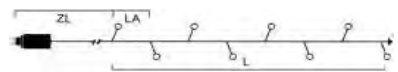

LED DEKOLICHTERKETTEN

LED	Art.Nr. Beschreibung	EAN	VE	UVP
	6435-190 LED Sternlichterkette, 90 warm weiße Dioden, 4,5V, Innen, transparentes Kabel NEW Maße in cm: ZL: 500 LA: 5 L: 445 GL: 945	 7 318306 435192	12	39,99 €
	6435-590 LED Sternlichterkette, 90 bunte Dioden, 4,5V, Innen, transparentes Kabel NEW Maße in cm: ZL: 500 LA: 5 L: 445 GL: 945	 7 318306 435598	12	39,99 €
	4090-103 LED Dekolichterkette, klare Sterne, 24 warm weiße Dioden, 24V, Innen, transparentes Kabel Maße in cm: ZL: 300 LA: 10 L: 230 GL: 530	 7 318300 901037	12	16,99 €
	3156-103 LED Dekolichterkette, weiße Metallbälle, 24 warm weiße Dioden, 24V, Innen, transparentes Kabel Maße in cm: ZL: 300 LA: 13 L: 300 GL: 600 Ø: 4	 7 318301 561032	6	29,99 €
	3156-303 LED Dekolichterkette, silberne Metallbälle, 24 warm weiße Dioden, 24V, Innen, transparentes Kabel Maße in cm: ZL: 300 LA: 13 L: 300 GL: 600 Ø: 4	 7 318301 563036	6	29,99 €
	3156-553 LED Dekolichterkette, rote Metallbälle, 24 warm weiße Dioden, 24V, Innen, transparentes Kabel Maße in cm: ZL: 300 LA: 13 L: 300 GL: 600 Ø: 4	 7 318301 565535	6	29,99 €
	3156-803 LED Dekolichterkette, goldene Metallbälle, 24 warm weiße Dioden, 24V, Innen, transparentes Kabel Maße in cm: ZL: 300 LA: 13 L: 300 GL: 600 Ø: 4	 7 318301 568031	6	29,99 €