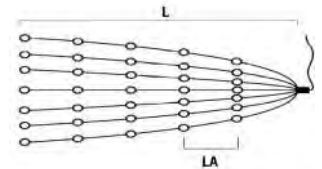

LED BAUMMANTEL, GEFROSTET, MIT TIMER

LED	Art.Nr.	Beschreibung	EAN	VE	UVP
	6394-820	LED Baummantel mit Ring Ø 11, 8 Stränge à 30 Dioden, gefrostet, vormontiert, 8h Timer, 240 bernsteinfarbene Dioden, 24V, Außen (IP44), schwarzes Kabel Maße in cm: ZL: 500 LA: 8 L: 240 GL: 740 H: 240 Ø: 11	7 318306 394826	16	51,99 €
	6395-820	LED Baummantel mit Ring Ø 15, 8 Stränge à 50 Dioden, gefrostet, vormontiert, 8h Timer, 400 bernsteinfarbene Dioden, 24V, Außen (IP44), schwarzes Kabel Maße in cm: ZL: 500 LA: 8 L: 400 GL: 900 H: 400 Ø: 15	7 318306 395823	8	72,99 €
	6396-820	LED Baummantel mit Ring Ø 17, 8 Stränge à 70 Dioden, gefrostet, vormontiert, 8h Timer, 560 bernsteinfarbene Dioden, 24V, Außen (IP44), schwarzes Kabel Maße in cm: ZL: 500 LA: 8 L: 560 GL: 1060 H: 560 Ø: 17	7 318306 396820	8	89,99 €

TIMER
8h