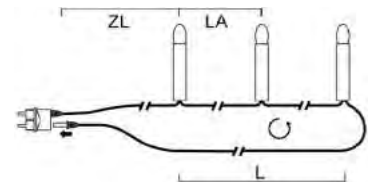

Art.Nr.	Beschreibung	EAN	VE	UVP
1128-000	Baumkette, Schafkerzen, teilbarer Stecker, 16 klare Birnen, 230V, Außen (IP44), grünes Kabel; Maße in cm: ZL: 160 LA: 70 L: 1050 GL: 1210	7 318301 128006	10	39,99 €
1037-020	Ersatzbirne, 2er-Bliester, klar, 16V, 4W, E10 Schraubgewinde		25	4,99 €