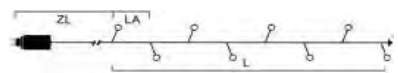

LED DEKOLICHTERKETTEN

LED	Art.Nr. Beschreibung	EAN	VE	UVP
	6435-190 LED Sternlichterkette, 90 warm weiße Dioden, 4,5V, Innen, transparentes Kabel NEW Maße in cm: ZL: 500 LA: 5 L: 445 GL: 945	 7 318306 435192	12	39,99 €
	6435-590 LED Sternlichterkette, 90 bunte Dioden, 4,5V, Innen, transparentes Kabel NEW Maße in cm: ZL: 500 LA: 5 L: 445 GL: 945	 7 318306 435598	12	39,99 €
	4090-103 LED Dekolichterkette, klare Sterne, 24 warm weiße Dioden, 24V, Innen, transparentes Kabel Maße in cm: ZL: 300 LA: 10 L: 230 GL: 530	 7 318300 901037	12	16,99 €
	3156-103 LED Dekolichterkette, weiße Metallbälle, 24 warm weiße Dioden, 24V, Innen, transparentes Kabel Maße in cm: ZL: 300 LA: 13 L: 300 GL: 600 Ø: 4	 7 318301 561032	6	29,99 €
	3156-303 LED Dekolichterkette, silberne Metallbälle, 24 warm weiße Dioden, 24V, Innen, transparentes Kabel Maße in cm: ZL: 300 LA: 13 L: 300 GL: 600 Ø: 4	 7 318301 563036	6	29,99 €
	3156-553 LED Dekolichterkette, rote Metallbälle, 24 warm weiße Dioden, 24V, Innen, transparentes Kabel Maße in cm: ZL: 300 LA: 13 L: 300 GL: 600 Ø: 4	 7 318301 565535	6	29,99 €
	3156-803 LED Dekolichterkette, goldene Metallbälle, 24 warm weiße Dioden, 24V, Innen, transparentes Kabel Maße in cm: ZL: 300 LA: 13 L: 300 GL: 600 Ø: 4	 7 318301 568031	6	29,99 €