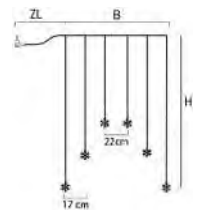

Art.Nr. Beschreibung
4045-103 LED Lichtervorhang, 6 Sterne, **48 warm weiße Dioden**, 24V, Außen (IP44), 0,96W, transparentes Kabel
Maße in cm: ZL: 500 LA: 17/22 L: 90 GL: 590 B: 90 H: 40/60/80

EAN VE UVP
8 **54,99 €**