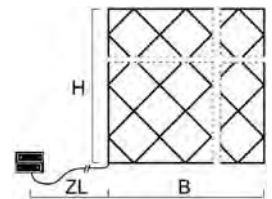

Art.Nr. Beschreibung

3727-100 LED Lichternetz, mit Lichtsensor und 6h und 9h Timer, 80 warm weiße Dioden, batteriebetrieben, Außen (IP44), schwarzes Kabel, Batterie: 2 x D 1,5V (exkl.)
Maße in cm: ZL: 50 B: 80 H: 160

EAN

VE

UVP

12

31,99 €