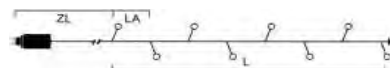

Art.Nr.	Beschreibung	EAN	VE	UVP
3610-140	Micro LED Lichterkette, mit Funkeleffekt, 40 warm weiße Dioden (5x funkelnde), 24V, Außen (IP44), schwarzes Kabel Maße in cm: ZL: 1000 LA: 16 L: 624 GL: 1624	7 318303 610141	6	18,99 €