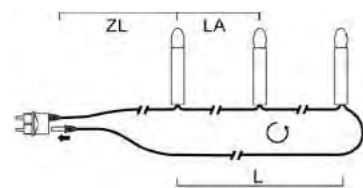

Art.Nr.	Beschreibung	EAN	VE	UVP
1013-020	LED Baumkette, Topbirnen, "One String", 16 warm weiße Dioden, 24V, Außen (IP44), grünes Kabel Maße in cm: ZL: 500 LA: 80 L: 1200 GL: 1700	7 318301 013029	5	59,99 €
1014-020	LED Baumkette, Topbirnen, "One String", 25 warm weiße Dioden, 24V, Außen (IP44), grünes Kabel Maße in cm: ZL: 500 LA: 80 L: 1920 GL: 2420	7 318301 014026	5	79,99 €
1015-020	LED Baumkette, Topbirnen, "One String", 45 warm weiße Dioden, 24V, Außen (IP44), grünes Kabel Maße in cm: ZL: 500 LA: 80 L: 3520 GL: 4020	7 318301 015023	4	134,99 €
5087-730	LED Birne, universal, 3er-Bliester, 2 warm weiße Dioden, 24V, 0,3W, E10 Schraubgewinde		25	4,99 €

BAUMKETTEN MIT TOPBIRNEN, ONE STRING

Art.Nr.	Beschreibung	EAN	VE	UVP
1156-500 NEW	LED Baumkette, Topbirnen, "One String", 16 bunte Dioden, 4,5V, Außen (IP44), grünes Kabel Maße in cm: ZL: 500 LA: 70 L: 1050 GL: 1550	7 318301 156504	5	72,99 €
1157-500 NEW	LED Baumkette, Topbirnen, "One String", 25 bunte Dioden, 4,5V, Außen (IP44), grünes Kabel Maße in cm: ZL: 500 LA: 70 L: 1680 GL: 2180	7 318301 157501	5	89,99 €

BAUMKETTEN MIT TOPBIRNEN, TEILBARER STECKER

Art.Nr.	Beschreibung	EAN	VE	UVP
2012-000	Baumkette, Topbirnen, teilbarer Stecker, 25 klare Birnen, 230V, Außen (IP44), grünes Kabel Maße in cm: ZL: 160 LA: 70 L: 1680 GL: 1840	7 318302 012007	5	65,99 €
1095-030	Ersatzbirne, 3er-Bliester, klar, 12V, 3W, E10 Schraubgewinde		25	1,99 €
2009-000	Baumkette, Topbirnen, teilbarer Stecker, 35 klare Birnen, 230V, Außen (IP44), grünes Kabel Maße in cm: ZL: 160 LA: 70 L: 2380 GL: 2540	7 318302 009007	10	89,99 €
1048-030	Ersatzbirne, 3er-Bliester, klar, 7V, 2,5W, E10 Schraubgewinde		25	1,99 €