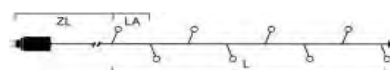

MICRO LED COMPACTLIGHTS

Art.Nr. Beschreibung
3871-500 Micro LED Compactlights, **1500 bunte Dioden**, 30V, Außen (IP44), schwarzes Kabel
Maße in cm: ZL: 500 LA: 2,2 L: 3298 GL: 3798

EAN VE UVP
7 318303 871504 4 **144,99 €**

MICRO LED COMPACTLIGHTS, GEFROSTET, MIT GLIMMEREFFEKT

Art.Nr. Beschreibung
3880-831 Micro LED Compactlights, gefrostet, **1000 bernsteinfarbene Dioden**, 30V, Außen (IP44), schwarzes Kabel
Maße in cm: ZL: 500 LA: 2,2 L: 2198 GL: 2698

EAN VE UVP
7 318308 808314 4 **139,99 €**

MICRO LED LICHTERKETTEN, GLIMMEREFFEKT

Art.Nr. Beschreibung
3880-810 Micro LED Compactlights, **1000 bernsteinfarbene Dioden**, 30V, Außen (IP44), schwarzes Kabel
Maße in cm: ZL: 500 LA: 2,2 L: 2198 GL: 2698

EAN VE UVP
7 318303 880810 4 **139,99 €**

MICRO LED LICHTERKETTEN, MULTIFUNKTION

Art.Nr. Beschreibung
3630-110 Micro LED Lichterkette, mit **8 Funktionen, Steuergerät und Memoryfunktion, 80 warm weiße Dioden**, 24V, Außen (IP44), schwarzes Kabel
Maße in cm: ZL: 500 LA: 7 L: 553 GL: 1053

EAN VE UVP
7 318303 630118 6 **29,99 €**

3632-110 Micro LED Lichterkette, mit **8 Funktionen, Steuergerät und Memoryfunktion, 180 warm weiße Dioden**, 24V, Außen (IP44), schwarzes Kabel
Maße in cm: ZL: 500 LA: 7 L: 1253 GL: 1753

EAN VE UVP
7 318303 632112 6 **41,99 €**

Art.Nr. Beschreibung
3614-800 Micro LED Lichterkette, mit **8 Funktionen, Steuergerät und Memoryfunktion, 80 bernsteinfarbene Dioden**, 24V, Außen (IP44), schwarzes Kabel
Maße in cm: ZL: 1000 LA: 16 L: 1340 GL: 2340

EAN VE UVP
7 318303 614804 6 **31,99 €**

3615-800 Micro LED Lichterkette, mit **8 Funktionen, Steuergerät und Memoryfunktion, 120 bernsteinfarbene Dioden**, 24V, Außen (IP44), schwarzes Kabel
Maße in cm: ZL: 1000 LA: 16 L: 1904 GL: 2904

EAN VE UVP
7 318303 615801 6 **37,99 €**