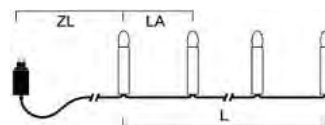

BAUMKETTEN MIT TOPBIRNEN, TEILBARER STECKER

Art.Nr.	Beschreibung	EAN	VE	UVP
2010-020	LED Baumkette, Topbirnen, teilbarer Stecker, 16 warm weiße Dioden, 230V, Innen, grünes Kabel; Maße in cm: ZL: 160 LA: 50 L: 750 GL: 910	7 318302 010027	10	47,99 €
2032-020	LED Baumkette, Topbirnen, teilbarer Stecker, 25 warm weiße Dioden, 230V, Innen, grünes Kabel; Maße in cm: ZL: 160 LA: 50 L: 1200 GL: 1360	7 318302 032029	10	69,99 €
1144-020	LED Baumkette, Topbirnen, teilbarer Stecker, 35 warm weiße Dioden, 230V, Innen, grünes Kabel; Maße in cm: ZL: 160 LA: 50 L: 1700 GL: 1860	7 318301 144020	10	89,99 €
5072-730	LED Birne, universal, 3er-Blister, 2 warm weiße Dioden, 6V, 0,2W, E10 Schraubgewinde		25	5,49 €

BAUMKETTEN MIT WACHSOPTIK, ONE STRING

Art.Nr.	Beschreibung	EAN	VE	UVP
1129-020	LED Baumkette, Topbirnen, "One String", 16 funkelnde bernsteinfarbene Dioden, 4,5V, Innen, grünes Kabel Maße in cm: ZL: 500 LA: 70 L: 1050 GL: 1550	7 318301 129027	5	59,99 €
1139-020	LED Baumkette, Topbirnen, "One String", 25 funkelnde bernsteinfarbene Dioden, 4,5V, Innen, grünes Kabel Maße in cm: ZL: 500 LA: 70 L: 1680 GL: 2180	7 318301 139026	5	74,99 €

BAUMKETTEN MIT TOPBIRNEN, ONE STRING

Art.Nr.	Beschreibung	EAN	VE	UVP
1004-020	LED Baumkette, Topbirnen, "One String", mit an/aus Schalter, 25 warm weiße Dioden, 24V, Innen, grünes Kabel Maße in cm: ZL: 500 LA: 80 L: 1920 GL: 2420	7 318301 004027	5	89,99 €
1009-020	LED Baumkette, Topbirnen, "One String", mit an/aus Schalter, 35 warm weiße Dioden, 24V, Innen, grünes Kabel Maße in cm: ZL: 500 LA: 80 L: 2720 GL: 3220	7 318301 009022	5	109,99 €
5082-730	LED Birne, universal, 3er-Blister, 2 warm weiße Dioden, 24V, 0,3W, E10 Schraubgewinde		25	4,99 €