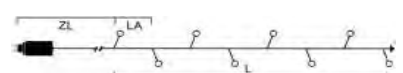

Art.Nr.	Beschreibung	EAN	VE	UVP
3810-800	Micro LED Lichterkette, gefrostet, 40 bernsteinfarbene Dioden, 30V, Außen (IP44), schwarzes Kabel Maße in cm: ZL: 1000 LA: 16 L: 624 GL: 1624	7 318303 810800	24	18,99 €
3811-800	Micro LED Lichterkette, gefrostet, 80 bernsteinfarbene Dioden, 30V, Außen (IP44), schwarzes Kabel Maße in cm: ZL: 1000 LA: 16 L: 1264 GL: 2264	7 318303 811807	24	24,99 €
3812-800	Micro LED Lichterkette, gefrostet, 120 bernsteinfarbene Dioden, 30V, Außen (IP44), schwarzes Kabel Maße in cm: ZL: 1000 LA: 16 L: 1904 GL: 2904	7 318303 812804	12	29,99 €
3813-800	Micro LED Lichterkette, gefrostet, 200 bernsteinfarbene Dioden, 30V, Außen (IP44), schwarzes Kabel Maße in cm: ZL: 1000 LA: 16 L: 3184 GL: 4184	7 318303 813801	12	39,99 €