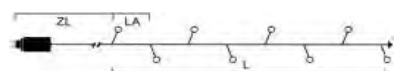

MICRO LED LICHTERKETTEN, GEFROSTET

LED	Art.Nr.	Beschreibung	EAN	VE	UVP
	6340-123	Micro LED Lichterkette, gefrosten, verschweißt, 10 warm weiße Dioden, 30V, Innen, transparentes Kabel; Maße in cm: ZL: 300 LA: 7 L: 63 GL: 363	7 318303 401237	24	11,99 €
	6341-123	Micro LED Lichterkette, gefrosten, verschweißt, 20 warm weiße Dioden, 30V, Innen, transparentes Kabel; Maße in cm: ZL: 300 LA: 7 L: 133 GL: 433	7 318303 411236	24	12,99 €
	6342-123	Micro LED Lichterkette, gefrosten, verschweißt, 35 warm weiße Dioden, 30V, Innen, transparentes Kabel; Maße in cm: ZL: 300 LA: 7 L: 238 GL: 538	7 318303 421235	24	13,99 €
	6343-123	Micro LED Lichterkette, gefrosten, verschweißt, 50 warm weiße Dioden, 30V, Innen, transparentes Kabel; Maße in cm: ZL: 300 LA: 7 L: 343 GL: 643	7 318303 431234	24	14,99 €
	6344-123	Micro LED Lichterkette, gefrosten, verschweißt, 100 warm weiße Dioden, 30V, Innen, transparentes Kabel; Maße in cm: ZL: 300 LA: 7 L: 693 GL: 993	7 318303 441233	24	19,99 €