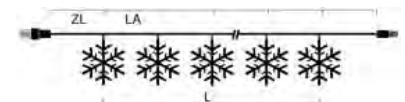

ANSCHLUSSKABEL UND ZUBEHÖR

Art.Nr. Beschreibung
4800-003 LED System Anschlusskabel, für **1040 Dioden / 100 Meter**,
inkl. Feinsicherung t1,25 A und integrierter Doppelsicherung,
31V Elektronischer Außentrafo (IP44), schwarz/transparentes Kabel
Maße in cm: ZL: 500 GL: 500

EAN VE UVP
7 318308 000039 6 27,99 €

LICHTERKETTEN

Art.Nr. Beschreibung
4850-103 LED System Erweiterung, Lichterkette, **50 warm weiße Dioden**,
Außen (IP44), transparentes Kabel
Maße in cm: LA: 10 L: 490 GL: 500
4810-103 LED System Erweiterung, Lichterkette, **100 warm weiße Dioden**,
Außen (IP44), transparentes Kabel
Maße in cm: LA: 10 L: 990 GL: 1000

EAN VE UVP
7 318308 501031 6 23,99 €

EAN VE UVP
7 318308 101033 6 29,99 €

Art.Nr. Beschreibung
4860-103 LED System Erweiterung, Schneeflocken Lichterkette, 5er-Set, **60 warm weiße Dioden**, Außen (IP44), transparentes Kabel
Maße in cm: LA: 100 L: 400 GL: 500 H: 36 Ø: 24

EAN VE UVP
7 318308 601038 6 85,99 €

LICHTERVORHÄNGE

Art.Nr. Beschreibung
4811-103 LED System Erweiterung, Eisregenlichterkette, **100 warm weiße Dioden**,
Außen (IP44), transparentes Kabel
Maße in cm: LA: 12,6 L: 240 GL: 250 H: 87,5

EAN VE UVP
7 318308 111032 6 29,99 €

Art.Nr. Beschreibung
4814-103 LED System Erweiterung, Lichtervorhang, **100 warm weiße Dioden**,
Außen (IP44), transparentes Kabel
Maße in cm: LA: 10 GL: 110 B: 100 H: 100

EAN VE UVP
7 318308 141039 6 39,99 €

Art.Nr. Beschreibung
4825-103 LED System Erweiterung, Lichtervorhang, **208 warm weiße Dioden**,
Außen (IP44), transparentes Kabel
Maße in cm: LA: 8,3 GL: 110 B: 100 H: 200

EAN VE UVP
7 318308 251035 6 79,99 €