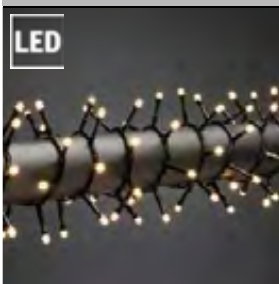

MICRO LED COMPACTLIGHTS, GEFROSTET

Art.Nr.	Beschreibung	EAN	VE	UVP
3875-130	Micro LED Compactlights, gefrostet, 200 warm weiße Dioden, 30V, Innen, schwarzes Kabel; Maße in cm: ZL: 300 LA: 2,2 L: 438 GL: 738	7 318303 875137	12	35,99 €
3876-130	Micro LED Compactlights, gefrostet, 400 warm weiße Dioden, 30V, Innen, schwarzes Kabel; Maße in cm: ZL: 300 LA: 2,2 L: 878 GL: 1178	7 318303 876134	6	55,99 €
3877-130	Micro LED Compactlights, gefrostet, 600 warm weiße Dioden, 30V, Innen, schwarzes Kabel; Maße in cm: ZL: 300 LA: 2,2 L: 1318 GL: 1618	7 318303 877131	6	74,99 €