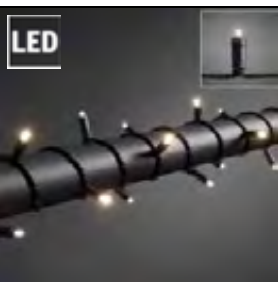

Art.Nr.	Beschreibung	EAN	VE	UVP
6620-117	Micro LED Lichterkette, mit Dimmer, schutzisoliert/umgossen, IP67, 40 warm weiße Dioden, 24V, Außen (IP44), schwarzes Soft-Kabel Maße in cm: ZL: 1000 LA: 10 L: 390 GL: 1390	7 318306 201179	6	29,99 €
6621-117	Micro LED Lichterkette, mit Dimmer, schutzisoliert/umgossen, IP67, 80 warm weiße Dioden, 24V, Außen (IP44), schwarzes Soft-Kabel Maße in cm: ZL: 1000 LA: 10 L: 790 GL: 1790	7 318306 211178	6	42,99 €
6622-117	Micro LED Lichterkette, mit Dimmer, schutzisoliert/umgossen, IP67, 120 warm weiße Dioden, 24V, Außen (IP44), schwarzes Soft-Kabel Maße in cm: ZL: 1000 LA: 10 L: 1190 GL: 2190	7 318306 221177	6	59,99 €