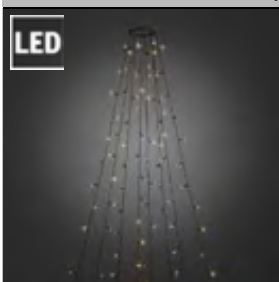

Varianten:

- mit LED Tropfen
- mit Globes
- mit Micro LED's
- mit Glimmereffekt
(einzelne LEDs die langsam aufhellen und wieder abklingen)
- mit Timer und gefrosteten Micro LED's

Größen:

- 1,80 m
- 2,40 m
- 3,00 m

LED BAUMMANTEL, GEFROSTET, MIT TIMER

Art.Nr.	Beschreibung	EAN	VE	UVP
6480-520	LED Baummantel mit Ring Ø 8, 5 Stränge à 30 Dioden, gefrostet, vormontiert, 8h Timer, 150 bunte Dioden , 14V, Innen, dunkelgrünes Kabel Maße in cm: ZL: 500 LA: 6 L: 180 GL: 680 H: 180 Ø: 8	7 318306 480529	12	39,99 €
6481-520	LED Baummantel mit Ring Ø 8, 5 Stränge à 40 Dioden, gefrostet, vormontiert, 8h Timer, 200 bunte Dioden , 14V, Innen, dunkelgrünes Kabel Maße in cm: ZL: 500 LA: 6 L: 240 GL: 740 H: 240 Ø: 8	7 318306 481526	12	44,99 €
6482-520	LED Baummantel mit Ring Ø 11, 5 Stränge à 50 Dioden, gefrostet, vormontiert, 8h Timer, 250 bunte Dioden , 14V, Innen, dunkelgrünes Kabel Maße in cm: ZL: 500 LA: 6 L: 300 GL: 800 H: 300 Ø: 11	7 318306 482523	12	49,99 €

LED BAUMMANTEL, GEFROSTET, MIT TIMER UND GLIMMEREFFEKT

Art.Nr.	Beschreibung	EAN	VE	UVP
6484-810	LED Baummantel mit Ring Ø 8, 5 Stränge à 40 Dioden, gefrostet, vormontiert, mit Glimmereffekt, 8h Timer, 200 bernsteinfarbene Dioden (100 glimmend) , 14V, Innen, dunkelgrünes Kabel Maße in cm: ZL: 500 LA: 6 L: 240 GL: 740 H: 240 Ø: 8	7 318306 484817	12	49,99 €

LED BAUMMANTEL, MIT GLIMMEREFFEKT

Art.Nr.	Beschreibung	EAN	VE	UVP
6365-810	LED Baummantel mit Ring Ø 11, 8 Stränge à 30 Dioden , vormontiert, mit Glimmereffekt, 240 bernsteinfarbene Dioden (120 glimmend) , 24V, Innen, dunkelgrünes Kabel Maße in cm: ZL: 500 LA: 8 L: 240 GL: 740 Ø: 11	7 318306 365819	8	59,99 €