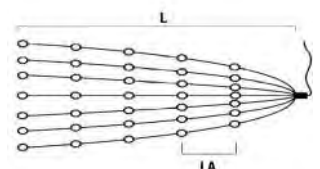

Art.Nr.	Beschreibung	EAN	VE	UVP
6650-800	Micro LED Compactlights Baummantel mit Ring, 6 Stränge à 110 Dioden, 8h Timer, 660 bernsteinfarbene Dioden, 30V, Außen (IP44), 6W, schwarzes Kabel Maße in cm: ZL: 500 LA: 2,2 L: 240 GL: 740 H: 240	7 318306 650809	6	99,99 €
6651-800	Micro LED Compactlights Baummantel mit Ring, 6 Stränge à 180 Dioden, 8h Timer, 1080 bernsteinfarbene Dioden, 30V, Außen (IP44), 9W, schwarzes Kabel Maße in cm: ZL: 500 LA: 2,2 L: 400 GL: 900 H: 400	7 318306 651806	6	149,99 €