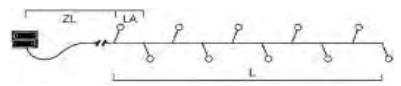

LED LICHTERKETTEN GEFROSTET, LICHTSENSOR UND TIMER

LED	Art.Nr.	Beschreibung	EAN	VE	UVP
	3722-130	LED Lichterkette, mit an/aus Schalter, mit Lichtsensor und 6h und 9h Timer, gefrostet, 20 warm weiße Dioden, batteriebetrieben, Außen (IP44), schwarzes Kabel, Batterie: 4 x AA 1,5V (exkl.) Maße in cm: ZL: 50 LA: 10 L: 190 GL: 240	7 318303 722134	12	11,99 €
	3728-130	LED Lichterkette, mit an/aus Schalter, mit Lichtsensor und 6h und 9h Timer, gefrostet, 80 warm weiße Dioden, batteriebetrieben, Außen (IP44), schwarzes Kabel, Batterie: 2 x D 1,5V (exkl.) Maße in cm: ZL: 50 LA: 10 L: 790 GL: 840	7 318303 728136	12	19,99 €
	3729-130	LED Lichterkette, mit an/aus Schalter, mit Lichtsensor und 6h und 9h Timer, gefrostet, 120 warm weiße Dioden, batteriebetrieben, Außen (IP44), schwarzes Kabel, Batterie: 4 x D 1,5V (exkl.) Maße in cm: ZL: 50 LA: 10 L: 1190 GL: 1240	7 318303 729133	6	31,99 €