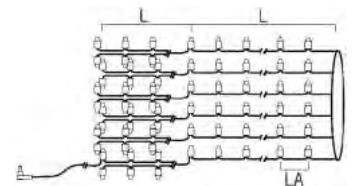

LED BAUMMANTEL, GEFROSTET, MIT TIMER

Art.Nr.	Beschreibung	EAN	VE	UVP
6660-130	LED Baummantel 6 Stränge à 45 gefrostete Dioden, Strangverdoppelung von 6 auf 12 Stränge nach 90cm, 8h Timer, 270 warm weiße Dioden, 9V, Außen (IP44), 3,6W, schwarzes Kabel Maße in cm: ZL: 1000 LA: 6 L: 180 GL: 1180 H: 180	7 318306 660136	6	59,99 €
6661-130	LED Baummantel 6 Stränge à 45 gefrostete Dioden, Strangverdoppelung von 6 auf 12 Stränge nach 120cm, 8h Timer, 270 warm weiße Dioden, 9V, Außen (IP44), 3,6W, schwarzes Kabel Maße in cm: ZL: 1000 LA: 8 L: 240 GL: 1240 H: 240	7 318306 661133	6	62,99 €
6662-130	LED Baummantel 6 Stränge à 75 gefrostete Dioden, Strangverdoppelung von 6 auf 12 Stränge nach 200cm, 8h Timer, 450 warm weiße Dioden, 12V, Außen (IP44), 6W, schwarzes Kabel Maße in cm: ZL: 1000 LA: 8 L: 400 GL: 1400 H: 400	7 318306 662130	6	87,99 €

Lichterketten
außen

Art.Nr.	Beschreibung	EAN	VE	UVP
6660-830	LED Baummantel 6 Stränge à 45 gefrostete Dioden, Strangverdoppelung von 6 auf 12 Stränge nach 90cm, 8h Timer, 270 bernsteinfarbene Dioden, 9V, Außen (IP44), 3,6W, schwarzes Kabel Maße in cm: ZL: 1000 LA: 6 L: 180 GL: 1180 H: 180	7 318306 660839	6	59,99 €
6661-830	LED Baummantel 6 Stränge à 45 gefrostete Dioden, Strangverdoppelung von 6 auf 12 Stränge nach 120cm, 8h Timer, 270 bernsteinfarbene Dioden, 9V, Außen (IP44), 3,6W, schwarzes Kabel Maße in cm: ZL: 1000 LA: 8 L: 240 GL: 1240 H: 240	7 318306 661836	6	62,99 €
6662-830	LED Baummantel 6 Stränge à 75 gefrostete Dioden, Strangverdoppelung von 6 auf 12 Stränge nach 200cm, 8h Timer, 450 bernsteinfarbene Dioden, 12V, Außen (IP44), 6W, schwarzes Kabel Maße in cm: ZL: 1000 LA: 8 L: 400 GL: 1400 H: 400	7 318306 662833	6	87,99 €