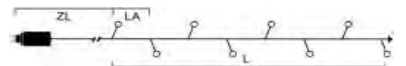

Art.Nr.	Beschreibung	EAN	VE	UVP
3875-130	Micro LED Compactlights, gefrostet, 200 warm weiße Dioden, 30V, Innen, schwarzes Kabel; Maße in cm: ZL: 300 LA: 2,2 L: 438 GL: 738	7 318303 875137	12	35,99 €
3876-130	Micro LED Compactlights, gefrostet, 400 warm weiße Dioden, 30V, Innen, schwarzes Kabel; Maße in cm: ZL: 300 LA: 2,2 L: 878 GL: 1178	7 318303 876134	6	55,99 €
3877-130	Micro LED Compactlights, gefrostet, 600 warm weiße Dioden, 30V, Innen, schwarzes Kabel; Maße in cm: ZL: 300 LA: 2,2 L: 1318 GL: 1618	7 318303 877131	6	74,99 €