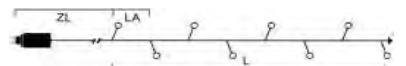

Art.Nr.	Beschreibung	EAN	VE	UVP
3875-830	Micro LED Compactlights, gefrostet, 200 bernsteinfarbene Dioden, 30V, Innen, schwarzes Kabel; Maße in cm: ZL: 300 LA: 2,2 L: 438 GL: 738	7 318303 875830	12	35,99 €
3876-830	Micro LED Compactlights, gefrostet, 400 bernsteinfarbene Dioden, 30V, Innen, schwarzes Kabel; Maße in cm: ZL: 300 LA: 2,2 L: 878 GL: 1178	7 318303 876837	6	55,99 €
3877-830	Micro LED Compactlights, gefrostet, 600 bernsteinfarbene Dioden, 30V, Innen, schwarzes Kabel; Maße in cm: ZL: 300 LA: 2,2 L: 1318 GL: 1618	7 318303 877834	6	74,99 €