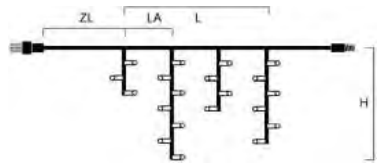

SOFT CABLE

SOFT CABLE

SOFT CABLE

SOFT CABLE

SOFT CABLE

SOFT CABLE

LICHTERVORHÄNGE

Art.Nr. Beschreibung
4825-107 LED System Erweiterung, Lichtervorhang, **208 warm weiße Dioden**, Außen (IP44), schwarzes **Soft-Kabel**
 Maße in cm: LA: 8,3 GL: 110 B: 100 H: 200