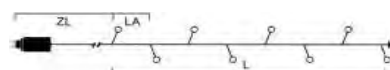

MICRO LED COMPACTLIGHTS

Art.Nr. Beschreibung
3871-500 Micro LED Compactlights, **1500 bunte Dioden**, 30V, Außen (IP44), schwarzes Kabel
Maße in cm: ZL: 500 LA: 2,2 L: 3298 GL: 3798

EAN VE UVP
7 318303 871504 4 **144,99 €**

MICRO LED COMPACTLIGHTS, GEFROSTET, MIT GLIMMEREFFEKT

Art.Nr. Beschreibung
3880-831 Micro LED Compactlights, gefrostet, **1000 bernsteinfarbene Dioden**, 30V, Außen (IP44), schwarzes Kabel
Maße in cm: ZL: 500 LA: 2,2 L: 2198 GL: 2698

EAN VE UVP
7 318308 808314 4 **139,99 €**

MICRO LED LICHTERKETTEN, GLIMMEREFFEKT

Art.Nr. Beschreibung
3880-810 Micro LED Compactlights, **1000 bernsteinfarbene Dioden**, 30V, Außen (IP44), schwarzes Kabel
Maße in cm: ZL: 500 LA: 2,2 L: 2198 GL: 2698

EAN VE UVP
7 318303 880810 4 **139,99 €**

MICRO LED LICHTERKETTEN, MULTIFUNKTION

Art.Nr. Beschreibung
3630-110 Micro LED Lichterkette, mit **8 Funktionen, Steuergerät und Memoryfunktion, 80 warm weiße Dioden**, 24V, Außen (IP44), schwarzes Kabel
Maße in cm: ZL: 500 LA: 7 L: 553 GL: 1053

EAN VE UVP
7 318303 630118 6 **29,99 €**

3632-110 Micro LED Lichterkette, mit **8 Funktionen, Steuergerät und Memoryfunktion, 180 warm weiße Dioden**, 24V, Außen (IP44), schwarzes Kabel
Maße in cm: ZL: 500 LA: 7 L: 1253 GL: 1753

EAN VE UVP
7 318303 632112 6 **41,99 €**

Art.Nr. Beschreibung
3614-800 Micro LED Lichterkette, mit **8 Funktionen, Steuergerät und Memoryfunktion, 80 bernsteinfarbene Dioden**, 24V, Außen (IP44), schwarzes Kabel
Maße in cm: ZL: 1000 LA: 16 L: 1340 GL: 2340

EAN VE UVP
7 318303 614804 6 **31,99 €**

3615-800 Micro LED Lichterkette, mit **8 Funktionen, Steuergerät und Memoryfunktion, 120 bernsteinfarbene Dioden**, 24V, Außen (IP44), schwarzes Kabel
Maße in cm: ZL: 1000 LA: 16 L: 1904 GL: 2904

EAN VE UVP
7 318303 615801 6 **37,99 €**