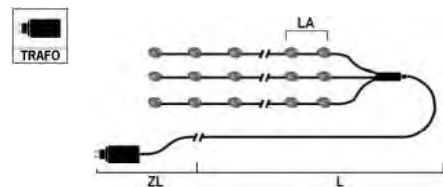

LED TROPFENLAMETTA, SILBERFARBENER DRAHT

Art.Nr.	Beschreibung	EAN	VE	UVP
6380-190	LED Tropfenlametta 10 Stränge à 9 Dioden, 90 warm weiße Dioden, 12V, Innen, silberfarbener Draht Maße in cm: ZL: 500 LA: 10 L: 90 GL: 590	7 318306 380195	12	21,99 €
6381-190	LED Tropfenlametta 10 Stränge à 20 Dioden, 200 warm weiße Dioden, 12V, Innen, silberfarbener Draht Maße in cm: ZL: 500 LA: 10 L: 200 GL: 700	7 318306 381192	12	34,99 €

LED TROPFENLAMETTA, KUPFERFARBENER DRAHT

Art.Nr.	Beschreibung	EAN	VE	UVP
6380-160	LED Tropfenlametta 10 Stränge à 9 Dioden, 90 warm weiße Dioden, 12V, Innen, kupferfarbener Draht Maße in cm: ZL: 500 LA: 10 L: 90 GL: 590	7 318306 380164	12	21,99 €
6381-160	LED Tropfenlametta 10 Stränge à 20 Dioden, 200 warm weiße Dioden, 12V, Innen, kupferfarbener Draht Maße in cm: ZL: 500 LA: 10 L: 200 GL: 700	7 318306 381161	12	34,99 €