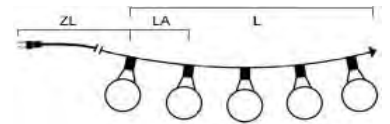

BIERGARTENKETTEN SYSTEM, ERWEITERUNGEN

Art.Nr. Beschreibung
4143-850 LED Biergartenketten System **Erweiterung, 10 bernsteinfarbene Dioden,**
NEW Außen (IP44), schwarzes Kabel
Maße in cm: ZL: 85 LA: 100 L: 915 GL: 1000

EAN VE UVP
7 318304 143853 6 219,99 €

BIERGARTENKETTEN SYSTEM, BASIS-SETS

Art.Nr. Beschreibung
4144-800 LED Biergartenketten System **Basis-Set, inkl. Dimmer, 10 bernsteinfarbene**
NEW **Dioden, 24V, Außen (IP44), schwarzes Kabel**
Maße in cm: ZL: 1085 LA: 100 L: 915 GL: 2000

EAN VE UVP
7 318304 144805 6 114,99 €

5691-120 Ersatzbirne, 2er-Blister, **bernsteinfarben**, 24V, 0,42W, schwarze Steckfassung

10 8,99 €

BIERGARTENKETTEN SYSTEM, ERWEITERUNGEN

Art.Nr. Beschreibung
4145-800 LED Biergartenketten System **Erweiterung, 10 bernsteinfarbene Dioden,**
NEW Außen (IP44), schwarzes Kabel
Maße in cm: ZL: 85 LA: 100 L: 915 GL: 1000

EAN VE UVP
7 318304 145802 6 84,99 €

5691-120 Ersatzbirne, 2er-Blister, **bernsteinfarben**, 24V, 0,42W, schwarze Steckfassung

10 8,99 €

BIERGARTENKETTEN SYSTEM, BASIS-SETS

Art.Nr. Beschreibung
4146-800 LED Biergartenketten System **Basis-Set, inkl. Dimmer, 10 bernsteinfarbene**
NEW **Dioden, 24V, Außen (IP44), schwarzes Kabel**
Maße in cm: ZL: 1085 LA: 100 L: 915 GL: 2000

EAN VE UVP
7 318304 146809 6 139,99 €

5691-120 Ersatzbirne, 2er-Blister, **bernsteinfarben**, 24V, 0,42W, schwarze Steckfassung

10 8,99 €

BIERGARTENKETTEN SYSTEM, ERWEITERUNGEN

Art.Nr. Beschreibung
4147-800 LED Biergartenketten System **Erweiterung, 10 bernsteinfarbene Dioden,**
NEW Außen (IP44), schwarzes Kabel
Maße in cm: ZL: 85 LA: 100 L: 915 GL: 1000

EAN VE UVP
7 318304 147808 6 109,99 €

5691-120 Ersatzbirne, 2er-Blister, **bernsteinfarben**, 24V, 0,42W, schwarze Steckfassung

10 8,99 €