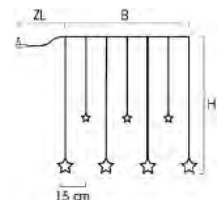

LICHTERVORHÄNGE, FÜR AUSSEN

Art.Nr. Beschreibung
4044-103 LED Lichtervorhang, 6 Schneeflocken, **48 warm weiße Dioden**, 24V, Außen (IP44), 0,96W, transparentes Kabel
Maße in cm: ZL: 500 LA: 17/22 L: 90 GL: 590 B: 90 H: 40/60/80

EAN VE UVP
8 **59,99 €**

Art.Nr. Beschreibung
4045-103 LED Lichtervorhang, 6 Sterne, **48 warm weiße Dioden**, 24V, Außen (IP44), 0,96W, transparentes Kabel
Maße in cm: ZL: 500 LA: 17/22 L: 90 GL: 590 B: 90 H: 40/60/80

EAN VE UVP
8 **54,99 €**

Art.Nr. Beschreibung
4046-803 LED Lichtervorhang, 3 kleine und 4 große Sterne, mit Multifunktion, **77 bernsteinfarbene Dioden**, 4,5V, Außen (IP44), 4,9W, transparentes Kabel
Maße in cm: ZL: 500 LA: 15 L: 90 GL: 590 B: 90 H: 39-67

EAN VE UVP
6 **39,99 €**