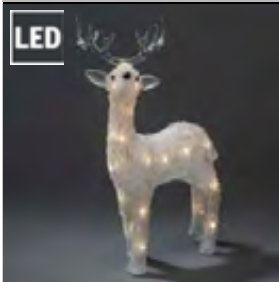

ACRYLFIGUREN, WARM WEISS

Art.Nr. Beschreibung
6224-103 LED Acryl Rentier, 6h Timer, 24 warm weiße Dioden, batteriebetrieben, **Außen (IP44)**, weißes Kabel, Batterie: 4 x AA 1,5V (exkl.)
NEW Maße in cm: ZL: 50 B: 19 H: 31,5 T: 14

EAN VE UVP
7 318302 241032 | 12 34,99 €