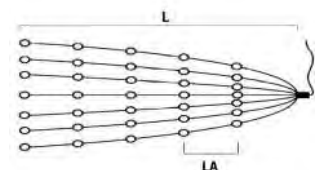

LED BAUMMANTEL, MIT GLIMMEREFFEKT

LED	Art.Nr.	Beschreibung	EAN	VE	UVP
	6320-810	LED Baummantel mit Ring Ø 11, 8 Stränge à 30 Dioden, vormontiert, mit Glimmereffekt, 240 bernsteinfarbene Dioden (120 glimmend), 24V, Außen (IP44), schwarzes Kabel Maße in cm: ZL: 1000 LA: 8 L: 240 GL: 1240 Ø: 11	7 318306 320818	16	62,99 €
	6321-810	LED Baummantel mit Ring Ø 15, 8 Stränge à 50 Dioden, vormontiert, mit Glimmereffekt, 400 bernsteinfarbene Dioden (200 glimmend), 24V, Außen (IP44), schwarzes Kabel Maße in cm: ZL: 1000 LA: 8 L: 400 GL: 1400 Ø: 15	7 318306 321815	8	89,99 €
	6322-810	LED Baummantel mit Ring Ø 15 8 Stränge à 70 Dioden, vormontiert, mit Glimmereffekt, 560 bernsteinfarbene Dioden (280 glimmend), 24V, Außen (IP44), schwarzes Kabel Maße in cm: ZL: 1000 LA: 8 L: 560 GL: 1560 Ø: 15	7 318306 322812	8	124,99 €

GLIMMEREFFEKT

TRAFO