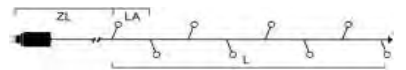

Art.Nr.	Beschreibung	EAN	VE	UVP
3842-100	Micro LED Compactlights mit Kabelaufroller, 200 warm weiße Dioden, 30V, Außen (IP44), schwarzes Kabel Maße in cm: ZL: 1000 LA: 2,2 L: 438 GL: 1438 B: 18,5 H: 24,5 T: 14,6	7 318303 842108	6	64,99 €
3843-100	Micro LED Compactlights mit Kabelaufroller, 300 warm weiße Dioden, 30V, Außen (IP44), schwarzes Kabel Maße in cm: ZL: 1000 LA: 2,2 L: 658 GL: 1658 B: 18,5 H: 24,5 T: 14,6	7 318303 843105	6	69,99 €

Lichterketten
außen