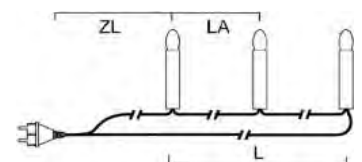

BAUMKETTEN INNEN

1129-020

2314-000

Weihnachtsbaumschmücken leicht gemacht:

- Profitieren Sie von den verschiedenen Steckerformen: „One String“ oder **teilbarer Stecker**, damit die Lichterkette nicht verknottet
- Mit Topbirnen, Schaftkerzen, gefrostet in Wachsoptik oder Funkeleffekt
- **Mit langer Zuleitung:** Bis zu 5 Metern!

BAUMKETTEN MIT TOPBIRNEN

LED

Art.Nr.	Beschreibung	EAN	VE	UVP
2036-010	LED Baumkette, Topbirnen, 15 warm weiße Dioden , 230V, Innen, grünes Kabel Maße in cm: ZL: 150 LA: 40 L: 560 GL: 710	7 318302 036010	10	24,99 €
2037-010	LED Baumkette, Topbirnen, 20 warm weiße Dioden , 230V, Innen, grünes Kabel Maße in cm: ZL: 150 LA: 40 L: 760 GL: 910	7 318302 037017	10	29,99 €
2038-010	LED Baumkette, Topbirnen, 25 warm weiße Dioden , 230V, Innen, grünes Kabel Maße in cm: ZL: 150 LA: 40 L: 960 GL: 1110	7 318302 038014	10	33,99 €
5063-132	LED Ersatzbirne, 3er-Bliester, warm weiß , 3V, 0,06W, weiße Steckfassung		25	1,99 €

Art.Nr.	Beschreibung	EAN	VE	UVP
2000-000	Baumkette, Topbirnen, 16 klare Birnen , 230V, Innen, grünes Kabel Maße in cm: ZL: 150 LA: 45 L: 675 GL: 825	7 318302 000004	10	23,99 €
1047-330	LED Birne, 3er-Bliester, gefrostet , 14V, 0,2W, E10 Schraubgewinde		25	2,99 €
1047-030	Ersatzbirne, 3er-Bliester, klar , 14V, 3W, E10 Schraubgewinde		25	1,99 €

BAUMKETTEN MIT TOPBIRNEN, TEILBARER STECKER

Art.Nr.	Beschreibung	EAN	VE	UVP
2010-020	LED Baumkette, Topbirnen, teilbarer Stecker, 16 warm weiße Dioden, 230V, Innen, grünes Kabel; Maße in cm: ZL: 160 LA: 50 L: 750 GL: 910	7 318302 010027	10	47,99 €
2032-020	LED Baumkette, Topbirnen, teilbarer Stecker, 25 warm weiße Dioden, 230V, Innen, grünes Kabel; Maße in cm: ZL: 160 LA: 50 L: 1200 GL: 1360	7 318302 032029	10	69,99 €
1144-020	LED Baumkette, Topbirnen, teilbarer Stecker, 35 warm weiße Dioden, 230V, Innen, grünes Kabel; Maße in cm: ZL: 160 LA: 50 L: 1700 GL: 1860	7 318301 144020	10	89,99 €
5072-730	LED Birne, universal, 3er-Blister, 2 warm weiße Dioden, 6V, 0,2W, E10 Schraubgewinde		25	5,49 €