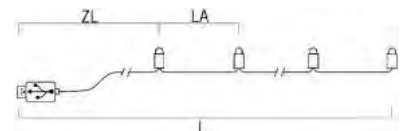

LED

Art.Nr.	Beschreibung	EAN	VE	UVP
1770-890	Micro LED Lichterkette mit USB Anschluss, 50 bernsteinfarbene Dioden, Innen (USB), silberfarbener Draht Maße in cm: ZL: 30 LA: 5 L: 245 GL: 275	7 318301 770892	24	8,99 €
1771-890	Micro LED Lichterkette, mit USB-Anschluss, 100 bernsteinfarbene Dioden, Innen (USB), 6,4W, silberfarbener Draht Maße in cm: ZL: 30 LA: 5 L: 495 GL: 525	7 318301 771899	24	13,99 €