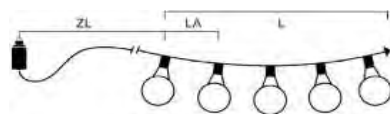

Art.Nr.	Beschreibung	EAN	VE	UVP
2351-800	LED Biergartenketten System Basis-Set, inkl. Dimmer, erweiterbar um 3 Ketten, 10 klare Birnen / bernsteinfarbene Dioden, 24V, Außen (IP44), schwarzes Kabel; Maße in cm: ZL: 1085 LA: 100 L: 915 GL: 2000 H: 27	7 318302 351809	6	109,99 €
5693-120	Ersatzbirne, 2-er Blister, für Lichterkette 2363/2393, bernsteinfarben, 24V, 0,7W, schwarze Steckfassung		10	9,99 €