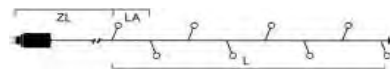

Art.Nr.	Beschreibung	EAN	VE	UVP
5310-877	Micro LED Lichterkette, mit Aufroller, 40 bernsteinfarbene Dioden, 24V, Außen (IP44), schwarzes Kabel Maße in cm: ZL: 1000 LA: 16 L: 624 GL: 1624	7 318303 108778	6	19,99 €
5311-877	Micro LED Lichterkette, mit Aufroller, 80 bernsteinfarbene Dioden, 24V, Außen (IP44), schwarzes Kabel Maße in cm: ZL: 1000 LA: 16 L: 1264 GL: 2264	7 318303 118777	6	27,99 €
5312-877	Micro LED Lichterkette, mit Aufroller, 120 bernsteinfarbene Dioden, 24V, Außen (IP44), schwarzes Kabel Maße in cm: ZL: 1000 LA: 16 L: 1904 GL: 2904	7 318303 128776	6	32,99 €