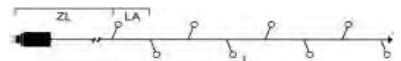

Art.Nr.	Beschreibung	EAN	VE	UVP
6620-117	Micro LED Lichterkette, mit Dimmer, schutzisoliert/umgossen, IP67, 40 warm weiße Dioden, 24V, Außen (IP44), schwarzes Soft-Kabel Maße in cm: ZL: 1000 LA: 10 L: 390 GL: 1390	7 318306 201179	6	29,99 €
6621-117	Micro LED Lichterkette, mit Dimmer, schutzisoliert/umgossen, IP67, 80 warm weiße Dioden, 24V, Außen (IP44), schwarzes Soft-Kabel Maße in cm: ZL: 1000 LA: 10 L: 790 GL: 1790	7 318306 211178	6	42,99 €
6622-117	Micro LED Lichterkette, mit Dimmer, schutzisoliert/umgossen, IP67, 120 warm weiße Dioden, 24V, Außen (IP44), schwarzes Soft-Kabel Maße in cm: ZL: 1000 LA: 10 L: 1190 GL: 2190	7 318306 221177	6	59,99 €