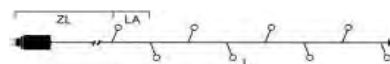

Art.Nr.	Beschreibung	EAN	VE	UVP
3609-800	Micro LED Lichterkette, 20 bernsteinfarbene Dioden, 24V, Außen (IP44), schwarzes Kabel Maße in cm: ZL: 1000 LA: 16 L: 304 GL: 1304	7 318303 609800	6	16,99 €
3610-800	Micro LED Lichterkette, 40 bernsteinfarbene Dioden, 24V, Außen (IP44), schwarzes Kabel Maße in cm: ZL: 1000 LA: 16 L: 624 GL: 1624	7 318303 610808	6	18,99 €
3611-800	Micro LED Lichterkette, 80 bernsteinfarbene Dioden, 24V, Außen (IP44), schwarzes Kabel Maße in cm: ZL: 1000 LA: 16 L: 1264 GL: 2264	7 318303 611803	6	24,99 €
3612-800	Micro LED Lichterkette, 120 bernsteinfarbene Dioden, 24V, Außen (IP44), schwarzes Kabel Maße in cm: ZL: 1000 LA: 16 L: 1904 GL: 2904	7 318303 612800	6	31,99 €
3613-800	Micro LED Lichterkette, 200 bernsteinfarbene Dioden, 24V, Außen (IP44), schwarzes Kabel Maße in cm: ZL: 1000 LA: 16 L: 3184 GL: 4184	7 318303 613807	6	44,99 €
3616-800	Micro LED Lichterkette, 300 bernsteinfarbene Dioden, 24V, Außen (IP44), schwarzes Kabel Maße in cm: ZL: 1000 LA: 16 L: 4784 GL: 5784	7 318303 616808	6	59,99 €