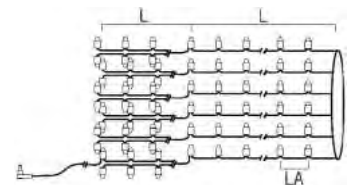

Art.Nr.	Beschreibung	EAN	VE	UVP
NEW 6660-530	LED Baummantel 6 Stränge à 45 gefrostete Dioden, Strangverdoppelung von 6 auf 12 Stränge nach 90cm, 8h Timer, 270 bunte Dioden, 9V, Außen (IP44), 3,6W, schwarzes Kabel Maße in cm: ZL: 1000 LA: 6 L: 180 GL: 1180 H: 180	7 318306 660532	6	69,99 €
NEW 6661-530	LED Baummantel 6 Stränge à 45 gefrostete Dioden, Strangverdoppelung von 6 auf 12 Stränge nach 120cm, 8h Timer, 270 bunte Dioden, 9V, Außen (IP44), 3,6W, schwarzes Kabel Maße in cm: ZL: 1000 LA: 8 L: 240 GL: 1240 H: 240	7 318306 661539	6	73,99 €
NEW 6662-530	LED Baummantel 6 Stränge à 75 gefrostete Dioden, Strangverdoppelung von 6 auf 12 Stränge nach 200cm, 8h Timer, 450 bunte Dioden, 12V, Außen (IP44), 6W, schwarzes Kabel Maße in cm: ZL: 1000 LA: 8 L: 400 GL: 1400 H: 400	7 318306 662536	6	99,99 €