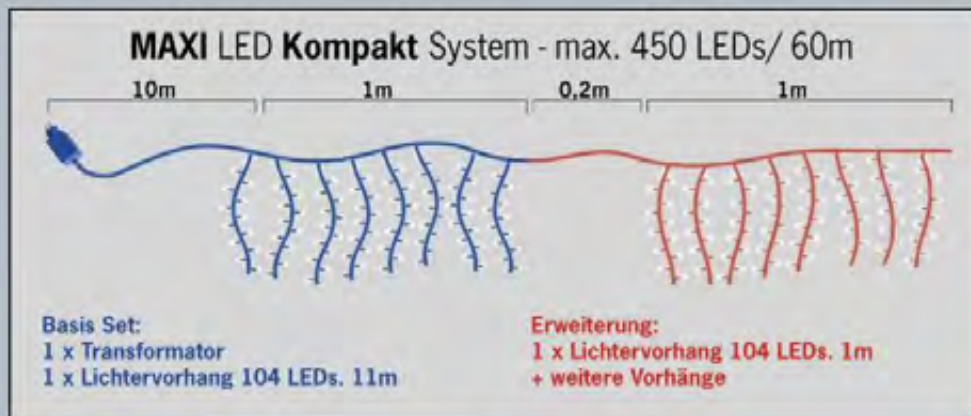

BASIS- SET:

- 1x Netzteil inkl. Lichtervorhang
- Reihenschaltung
- erweiterbar bis zu 450 LEDs oder 60 Metern

ERWEITERUNGEN:

- Eisregen Lichtervorhang
- Lichtervorhang

Basis-Set:

Basis-Set:
1x Transformator
1x Lichtervorhang 104 LEDs, 13m

+

+ Erweiterung

Erweiterung:
1x Lichtervorhang, 104 LEDs, 2.5m

Erhältlich als:

Lichtervorhang mit weißem Soft-Kabel

Eisregen Lichtervorhang mit weißem Soft-Kabel