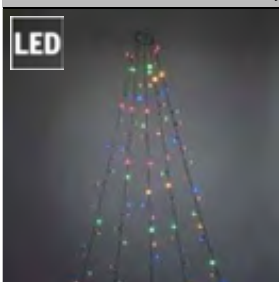

Varianten:

- mit LED Tropfen
- mit Globes
- mit Micro LED's
- mit Glimmereffekt
(einzelne LEDs die langsam aufhellen und wieder abklingen)
- mit Timer und gefrosteten Micro LED's

Größen:

- 1,80 m
- 2,40 m
- 3,00 m

Lichtfarbe:

- warm weiß
- bernsteinfarben
- bunt

LED BAUMMANTEL, GEFROSTET, MIT TIMER

Art.Nr.	Beschreibung	EAN	VE	UVP
6480-820	LED Baummantel mit Ring Ø 8, 5 Stränge à 30 Dioden, gefrostet, vormontiert, 8h Timer, 150 bernsteinfarbene Dioden , 14V, Innen, dunkelgrünes Kabel Maße in cm: ZL: 500 LA: 6 L: 180 GL: 680 H: 180 Ø: 8	7 318306 480826	12	39,99 €
6481-820	LED Baummantel mit Ring Ø 8, 5 Stränge à 40 Dioden, gefrostet, vormontiert, 8h Timer, 200 bernsteinfarbene Dioden , 14V, Innen, dunkelgrünes Kabel Maße in cm: ZL: 500 LA: 6 L: 240 GL: 740 H: 240 Ø: 8	7 318306 481823	12	44,99 €
6482-820	LED Baummantel mit Ring Ø 11, 5 Stränge à 50 Dioden, gefrostet, vormontiert, 8h Timer, 250 bernsteinfarbene Dioden , 14V, Innen, dunkelgrünes Kabel Maße in cm: ZL: 500 LA: 6 L: 300 GL: 800 H: 300 Ø: 11	7 318306 482820	12	49,99 €

LED BAUMMANTEL, GEFROSTET, MIT TIMER

Art.Nr.	Beschreibung	EAN	VE	UVP
6480-520	LED Baummantel mit Ring Ø 8, 5 Stränge à 30 Dioden, gefrostet, vormontiert, 8h Timer, 150 bunte Dioden , 14V, Innen, dunkelgrünes Kabel Maße in cm: ZL: 500 LA: 6 L: 180 GL: 680 H: 180 Ø: 8	7 318306 480529	12	39,99 €
6481-520	LED Baummantel mit Ring Ø 8, 5 Stränge à 40 Dioden, gefrostet, vormontiert, 8h Timer, 200 bunte Dioden , 14V, Innen, dunkelgrünes Kabel Maße in cm: ZL: 500 LA: 6 L: 240 GL: 740 H: 240 Ø: 8	7 318306 481526	12	44,99 €
6482-520	LED Baummantel mit Ring Ø 11, 5 Stränge à 50 Dioden, gefrostet, vormontiert, 8h Timer, 250 bunte Dioden , 14V, Innen, dunkelgrünes Kabel Maße in cm: ZL: 500 LA: 6 L: 300 GL: 800 H: 300 Ø: 11	7 318306 482523	12	49,99 €