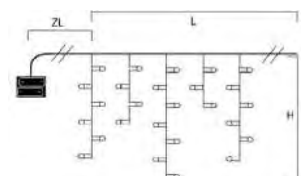

Art.Nr. Beschreibung
3739-802 LED Eisregen Lichtervorhang, mit **Lichtsensor und 6h und 9h Timer**, **80 bernsteinfarbene Dioden**, batteriebetrieben, **Außen (IP44)**, weißes Kabel, Batterie: 2 x D 1,5V (exkl.)
Maße in cm: ZL: 50 LA: 20 L: 300 GL: 350 H: 37,5-87,5

EAN VE UVP
7 318307 398021 12 29,99 €