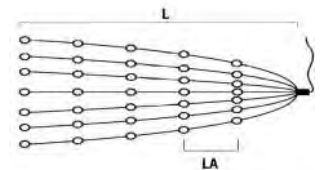

LED BAUMMANTEL, MIT GLIMMEREFFEKT

Art.Nr.	Beschreibung	EAN	VE	UVP
6365-810	LED Baummantel mit Ring Ø 11, 8 Stränge à 30 Dioden , vormontiert, mit Glimmereffekt, 240 bernsteinfarbene Dioden (120 glimmend) , 24V, Innen, dunkelgrünes Kabel Maße in cm: ZL: 500 LA: 8 L: 240 GL: 740 Ø: 11	7 318306 365819	8	59,99 €

LED BAUMMANTEL

Art.Nr.	Beschreibung	EAN	VE	UVP
6360-820	LED Baummantel mit Ring Ø 8, 5 Stränge à 30 Dioden , vormontiert, 150 bernsteinfarbene Dioden , 24V, Innen, grünes Kabel Maße in cm: ZL: 500 LA: 6 L: 180 GL: 680 Ø: 8	7 318306 360821	12	39,99 €
6361-820	LED Baummantel mit Ring Ø 8, 5 Stränge à 40 Dioden , vormontiert, 200 bernsteinfarbene Dioden , 24V, Innen, grünes Kabel Maße in cm: ZL: 500 LA: 6 L: 240 GL: 740 Ø: 8	7 318306 361828	12	45,99 €
6362-820	LED Baummantel mit Ring Ø 11, 5 Stränge à 50 Dioden , vormontiert, 250 bernsteinfarbene Dioden , 24V, Innen, grünes Kabel Maße in cm: ZL: 500 LA: 6 L: 300 GL: 800 Ø: 11	7 318306 362825	12	57,99 €

LED BAUMMANTEL, MIT GLOBES

Art.Nr.	Beschreibung	EAN	VE	UVP
6367-820	LED Baummantel mit Ring Ø 11, mit Globes, 5 Stränge à 30 Dioden , vormontiert, 150 bernsteinfarbene Dioden , 30V, Innen, grünes Kabel Maße in cm: ZL: 500 LA: 6 L: 180 GL: 680 Ø: 11	7 318306 367820	16	54,99 €
6368-820	LED Baummantel mit Ring Ø 11, mit Globes, 5 Stränge à 40 Dioden , vormontiert, 200 bernsteinfarbene Dioden , 30V, Innen, grünes Kabel Maße in cm: ZL: 500 LA: 6 L: 240 GL: 740 Ø: 11	7 318306 368827	8	64,99 €
6369-820	LED Baummantel mit Ring Ø 11, mit Globes, 5 Stränge à 50 Dioden , vormontiert, 250 bernsteinfarbene Dioden , 30V, Innen, grünes Kabel Maße in cm: ZL: 500 LA: 6 L: 300 GL: 800 Ø: 11	7 318306 369824	8	74,99 €