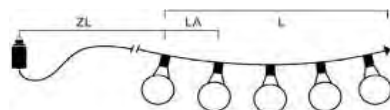

Art.Nr.	Beschreibung	EAN	VE	UVP
NEW 4140-810	LED Biergartenketten System Basis-Set, inkl. Dimmer, 10 bernsteinfarbene Dioden, 24V, Außen (IP44), schwarzes Kabel Maße in cm: ZL: 1085 LA: 100 L: 915 GL: 2000	7 318304 140814	6	249,99 €