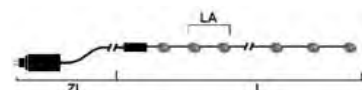

Art.Nr.	Beschreibung	EAN	VE	UVP
6587-879	LED Tropfenlichterkette, mit Multifunktion, frei wählbarem Timer und Dimmer, reagiert auf Musik, APP-gesteuert (Android & IOS), 100 bernsteinfarbene Dioden, 4,5V, Innen, silberfarbener Draht Maße in cm: ZL: 500 LA: 10 L: 990 GL: 1490	7 318305 878792	24	49,99 €
6588-879	LED Tropfenlichterkette, mit Multifunktion, frei wählbarem Timer und Dimmer, reagiert auf Musik, APP-gesteuert (Android & IOS), 200 bernsteinfarbene Dioden, 4,5V, Innen, silberfarbener Draht Maße in cm: ZL: 500 LA: 10 L: 1990 GL: 2490	7 318305 888791	24	59,99 €