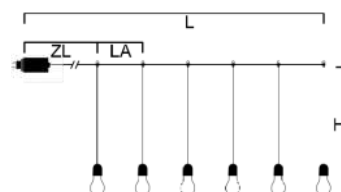

Art.Nr. Beschreibung
2363-800 LED globe Party Lichterkette, retro Design, birnenförmige Globes, **8 bernsteinfarbene Dioden**, 24V, Innen, goldfarbenes Kabel
Maße in cm: ZL: 500 LA: 50 L: 350 GL: 850 H: 43

EAN VE UVP
7 318302 363802 8 99,99 €

5693-120 Ersatzbirne, 2-er Blister, für Lichterkette 2363/2393, **bernsteinfarben**, 24V, 0,7W, schwarze Steckfassung