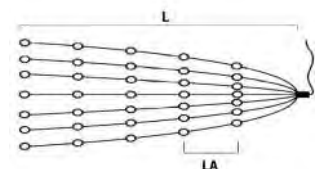

LED BAUMMANTEL

Art.Nr.	Beschreibung	EAN	VE	UVP
6360-820	LED Baummantel mit Ring Ø 8, 5 Stränge à 30 Dioden, vormontiert, 150 bernsteinfarbene Dioden, 24V, Innen, grünes Kabel Maße in cm: ZL: 500 LA: 6 L: 180 GL: 680 Ø: 8	7 318306 360821	12	39,99 €
6361-820	LED Baummantel mit Ring Ø 8, 5 Stränge à 40 Dioden, vormontiert, 200 bernsteinfarbene Dioden, 24V, Innen, grünes Kabel Maße in cm: ZL: 500 LA: 6 L: 240 GL: 740 Ø: 8	7 318306 361828	12	45,99 €
6362-820	LED Baummantel mit Ring Ø 11, 5 Stränge à 50 Dioden, vormontiert, 250 bernsteinfarbene Dioden, 24V, Innen, grünes Kabel Maße in cm: ZL: 500 LA: 6 L: 300 GL: 800 Ø: 11	7 318306 362825	12	57,99 €

LED BAUMMANTEL, MIT GLOBES

Art.Nr.	Beschreibung	EAN	VE	UVP
6367-820	LED Baummantel mit Ring Ø 11, mit Globes, 5 Stränge à 30 Dioden, vormontiert, 150 bernsteinfarbene Dioden, 30V, Innen, grünes Kabel Maße in cm: ZL: 500 LA: 6 L: 180 GL: 680 Ø: 11	7 318306 367820	16	54,99 €
6368-820	LED Baummantel mit Ring Ø 11, mit Globes, 5 Stränge à 40 Dioden, vormontiert, 200 bernsteinfarbene Dioden, 30V, Innen, grünes Kabel Maße in cm: ZL: 500 LA: 6 L: 240 GL: 740 Ø: 11	7 318306 368827	8	64,99 €
6369-820	LED Baummantel mit Ring Ø 11, mit Globes, 5 Stränge à 50 Dioden, vormontiert, 250 bernsteinfarbene Dioden, 30V, Innen, grünes Kabel Maße in cm: ZL: 500 LA: 6 L: 300 GL: 800 Ø: 11	7 318306 369824	8	74,99 €

LED BAUMMANTEL, MIT LED TROPFEN