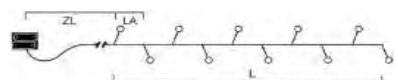

LED	Art.Nr.	Beschreibung	EAN	VE	UVP
	1491-107	LED Globelichterkette, runde Dioden, 6h Timer, 20 warm weiße Dioden, batteriebetrieben, Innen, schwarzes Kabel, Batterie: 3 x AA 1,5V (exkl.) Maße in cm: ZL: 30 LA: 8 L: 152 GL: 182	7 318304 911070	24	8,99 €
	1492-107	LED Globelichterkette, runde Dioden, 6h Timer, 50 warm weiße Dioden, batteriebetrieben, Innen, schwarzes Kabel, Batterie: 4 x AA 1,5V (exkl.) Maße in cm: ZL: 30 LA: 8 L: 392 GL: 422	7 318304 921079	24	14,99 €