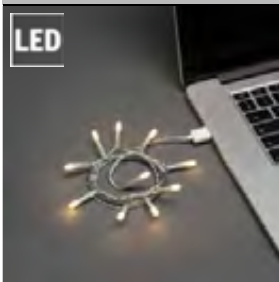

MICRO LED LICHTERKETTEN, MIT USB-ANSCHLUSS