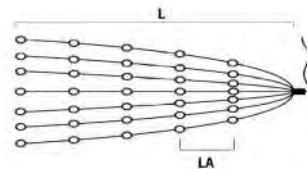

LED BAUMMANTEL, INNEN

Art.Nr.	Beschreibung	EAN	VE	UVP
6577-870	Micro LED Baummantel mit Ring Ø 11, 5 Stränge à 36 Dioden, LED Tropfen, mit Multifunktion, frei wählbarem Timer und Dimmer, reagiert auf Musik, APP-gesteuert (Android & IOS), 180 bernsteinfarbene Dioden, 14V, Innen, silberfarbener Draht Maße in cm: ZL: 500 LA: 6 L: 180 GL: 680 Ø: 11	7 318306 577878	16	59,99 €
6578-870	Micro LED Baummantel mit Ring Ø 11, 5 Stränge à 48 Dioden, LED Tropfen, mit Multifunktion, frei wählbarem Timer und Dimmer, reagiert auf Musik, APP-gesteuert (Android & IOS), 240 bernsteinfarbene Dioden, 14V, Innen, silberfarbener Draht Maße in cm: ZL: 500 LA: 6 L: 240 GL: 740 Ø: 11	7 318306 578875	16	69,99 €