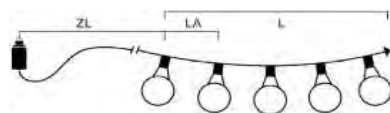

Art.Nr.	Beschreibung	EAN	VE	UVP
2396-500	LED Biergartenketten System Basis-Set, erweiterbar um 3 Ketten, 10 bunte Birnen / 80 warm weiße Dioden, 24V, Außen (IP44), schwarzes Kabel Maße in cm: ZL: 1085 LA: 100 L: 915 GL: 2000	7 318302 396503	6	74,99 €