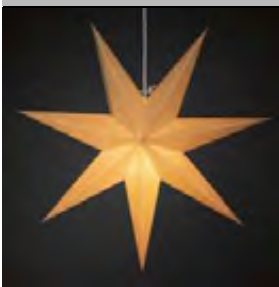

PAPIERSTERNE, MIT ANSCHLUSSKABEL

Art.Nr.	Beschreibung	EAN	VE	UVP
2917-370 FSC NEW	Beiger Papierstern, 7 Zacken, inkl Anschlusskabel mit an/aus Schalter, ohne Leuchtmittel, E14 Lampenhalterung, 230V, Innen, weißes Kabel Maße in cm: ZL: 500 B: 60 H: 60 T: 12,5	7 318309 173701	10	39,99 €
2918-370 FSC NEW	Beiger Papierstern, 7 Zacken, inkl Anschlusskabel mit an/aus Schalter, ohne Leuchtmittel, E14 Lampenhalterung, 230V, Innen, weißes Kabel Maße in cm: ZL: 500 B: 78 H: 78 T: 13,5	7 318309 183700	10	44,99 €
2919-370 FSC NEW	Beiger Papierstern, 9 Zacken, inkl Anschlusskabel mit an/aus Schalter, ohne Leuchtmittel, E14 Lampenhalterung, 230V, Innen, weißes Kabel Maße in cm: ZL: 500 B: 115 H: 115 T: 18,5	7 318309 193709	10	59,99 €
1019-000	Ersatzbirne, 1er-Blister, klar, 230V, 15W, E14 Schraubgewinde		10	1,59 €