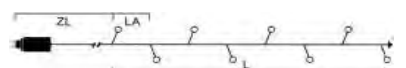

MICRO LED COMPACTLIGHTS MIT KABELAUFROLLER

Art.Nr.	Beschreibung	EAN	VE	UVP
3842-100	Micro LED Compactlights mit Kabelaufroller, 200 warm weiße Dioden, 30V, Außen (IP44), schwarzes Kabel Maße in cm: ZL: 1000 LA: 2,2 L: 438 GL: 1438 B: 18,5 H: 24,5 T: 14,6	7 318303 842108	6	64,99 €
3843-100	Micro LED Compactlights mit Kabelaufroller, 300 warm weiße Dioden, 30V, Außen (IP44), schwarzes Kabel Maße in cm: ZL: 1000 LA: 2,2 L: 658 GL: 1658 B: 18,5 H: 24,5 T: 14,6	7 318303 843105	6	69,99 €

Lichterketten
außen

Art.Nr.	Beschreibung	EAN	VE	UVP
3844-100	Micro LED Compactlights mit Kabelaufroller, 400 warm weiße Dioden, 30V, Außen (IP44), 6W, schwarzes Kabel Maße in cm: ZL: 1000 LA: 2,2 L: 878 GL: 1878 B: 24,5 H: 30,5 T: 14,6	7 318303 844102	4	84,99 €
3846-100	Micro LED Compactlights mit Kabelaufroller, 600 warm weiße Dioden, 30V, Außen (IP44), 6W, schwarzes Kabel Maße in cm: ZL: 1000 LA: 2,2 L: 1318 GL: 2318 B: 24,5 H: 30,5 T: 14,6	7 318303 846106	4	99,99 €
3848-100	Micro LED Compactlights mit Kabelaufroller, 800 warm weiße Dioden, 30V, Außen (IP44), 6W, schwarzes Kabel Maße in cm: ZL: 1000 LA: 2,2 L: 1758 GL: 2758 B: 24,5 H: 30,5 T: 14,6	7 318303 848100	4	122,99 €

Art.Nr.	Beschreibung	EAN	VE	UVP
3849-100	Micro LED Compactlights mit Kabelaufroller, 1000 warm weiße Dioden, 30V, Außen (IP44), schwarzes Kabel Maße in cm: ZL: 1000 LA: 2,2 L: 2198 GL: 3198 B: 31,5 H: 37,5 T: 14,6	7 318303 849107	3	179,99 €
3850-100	Micro LED Compactlights mit Kabelaufroller, 1200 warm weiße Dioden, 30V, Außen (IP44), schwarzes Kabel Maße in cm: ZL: 1000 LA: 2,2 L: 2638 GL: 3638 B: 31,5 H: 37,5 T: 14,6	7 318303 850103	3	199,99 €