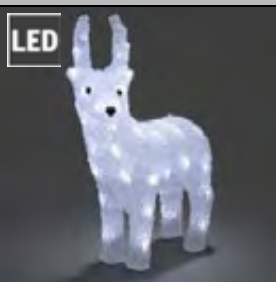

ACRYLFIGUREN

Art.Nr.	Beschreibung	EAN	VE	UVP
6139-203	LED Acryl Rentier 6h Timer, 32 kalt weiße Dioden, batteriebetrieben, Außen (IP44), transparentes Kabel, Batterie: 4 x AA 1,5V (exkl.) Maße in cm: ZL: 50 B: 29 H: 38 T: 12	7 318301 392032	6	51,99 €