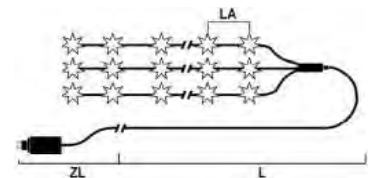

LED TROPFENLAMETTA, SILBERFARBENER DRAHT

Art.Nr.	Beschreibung	EAN	VE	UVP
6380-890	LED Tropfenlametta 10 Stränge à 9 Dioden, 90 bernsteinfarbene Dioden, 12V, Innen, silberfarbener Draht Maße in cm: ZL: 500 LA: 10 L: 90 GL: 590	7 318306 380898	24	21,99 €
6381-890	LED Tropfenlametta 10 Stränge à 20 Dioden, 200 bernsteinfarbene Dioden, 12V, Innen, silberfarbener Draht Maße in cm: ZL: 500 LA: 10 L: 200 GL: 700	7 318306 381895	24	34,99 €

LED STERNENLAMETTA, SILBERFARBENER DRAHT

Art.Nr.	Beschreibung	EAN	VE	UVP
6370-190	LED Sternenlametta 10 Stränge à 9 Dioden, 90 warm weiße Dioden, 12V, Innen, silberfarbener Draht Maße in cm: ZL: 500 LA: 10 L: 90 GL: 590	7 318306 370196	12	29,99 €
6371-190	LED Sternenlametta 10 Stränge à 20 Dioden, 200 warm weiße Dioden, 12V, Innen, silberfarbener Draht Maße in cm: ZL: 500 LA: 10 L: 200 GL: 700	7 318306 371193	12	49,99 €

LED STERNENLAMETTA, KUPFERFARBENER DRAHT

Art.Nr.	Beschreibung	EAN	VE	UVP
6370-160	LED Sternenlametta 10 Stränge à 9 Dioden, 90 warm weiße Dioden, 12V, Innen, kupferfarbener Draht Maße in cm: ZL: 500 LA: 10 L: 90 GL: 590	7 318306 370165	12	29,99 €
6371-160	LED Sternenlametta 10 Stränge à 20 Dioden, 200 warm weiße Dioden, 12V, Innen, kupferfarbener Draht Maße in cm: ZL: 500 LA: 10 L: 200 GL: 700	7 318306 371162	12	49,99 €

LED STERNENLAMETTA, GOLDFARBENER DRAHT

Art.Nr.	Beschreibung	EAN	VE	UVP
6370-180	LED Sternenlametta 10 Stränge à 9 Dioden, 90 warm weiße Dioden, 12V, Innen, messingfarbener Draht Maße in cm: ZL: 500 LA: 10 L: 90 GL: 590	7 318306 370189	12	29,99 €
6371-180	LED Sternenlametta 10 Stränge à 20 Dioden, 200 warm weiße Dioden, 12V, Innen, messingfarbener Draht Maße in cm: ZL: 500 LA: 10 L: 200 GL: 700	7 318306 371186	12	49,99 €