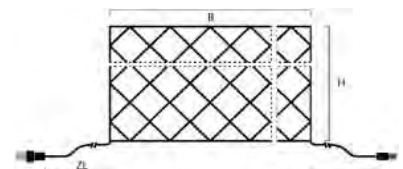

Art.Nr. Beschreibung
4813-107 LED System Erweiterung, Lichternetz, **100 warm weiße Dioden**, Außen (IP44), schwarzes **Soft-Kabel**
Maße in cm: GL: 210 B: 200 H: 150

EAN VE UVP

6 61,99 €

SOFT
CABLE