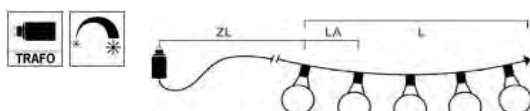

Art.Nr. Beschreibung
2391-800 LED Biergartenkette, klar, **mit Dimmer**, **10 klare Birnen / 20 bernsteinfarbene Dioden**, 24V, Außen (IP44), schwarzes Kabel
Maße in cm: ZL: 1000 LA: 50 L: 450 GL: 1450

EAN VE UVP
7 318302 391805 6 **89,99 €**

5691-120 Ersatzbirne, 2er-Blister, **bernsteinfarben**, 24V, 0,42W, schwarze Steckfassung

10 **8,99 €**

2392-800 LED Biergartenkette, klar, **mit Dimmer**, **10 klare Birnen / 40 bernsteinfarbene Dioden**, 24V, Außen (IP44), schwarzes Gummikabel
Maße in cm: ZL: 1000 LA: 50 L: 450 GL: 1450

EAN VE UVP
7 318302 392802 6 **124,99 €**

5692-120 Ersatzbirne, 2er-Blister, **bernsteinfarben**, 24V, 0,62W, schwarze Steckfassung

10 **9,99 €**