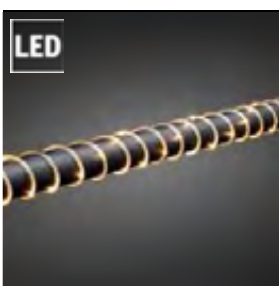

Art.Nr. Beschreibung
3090-800 LED Mini Lichterschlauch, 20m, **260 bernsteinfarbene Dioden**, 4,5V, Außen (IP44), transparentes Kabel
Maße in cm: ZL: 500 LA: 7,8 L: 2000 GL: 2500 Ø: 0,5

EAN **VE** **UVP**

6 72,99 €