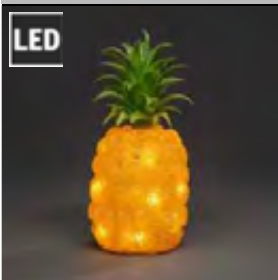

EAN 
 7 318302 841034

VE 8 UVP 59,99 €

ACRYLFIGUREN, KARIBIK

Art.Nr. Beschreibung
6277-103 LED Acryl Ananas, 16 warm weiße Dioden, 24V, Außen (IP44), weißes Kabel
 ✪ Maße in cm: ZL: 500 B: 11 H: 26 T: 11