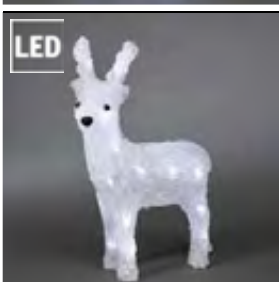

LED

Art.Nr. *Beschreibung*
6158-203 LED Acryl Rentier, 24 kalt weiße Dioden, batteriebetrieben, Innen,
Batterie: 3 x AAA 1,5V (exkl.)
Maße in cm: B: 23 H: 32 T: 10

EAN VE UVP

6

25,99 €