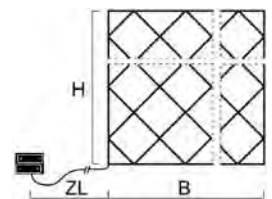

Art.Nr. Beschreibung

3727-800 LED Lichternetz, mit Lichtsensor und 6h und 9h Timer, 80 bernsteinfarbene Dioden, batteriebetrieben, Außen (IP44), schwarzes Kabel, Batterie: 2 x D 1,5V (exkl.)
Maße in cm: ZL: 50 B: 80 H: 160

EAN

VE

UVP

12

31,99 €