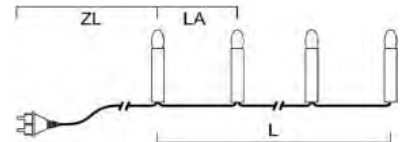

BAUMKETTEN MIT TOPBIRNEN, ONE STRING

Art.Nr.	Beschreibung	EAN	VE	UVP
1156-500 NEW	LED Baumkette, Topbirnen, "One String", 16 bunte Dioden, 4,5V, Außen (IP44), grünes Kabel Maße in cm: ZL: 500 LA: 70 L: 1050 GL: 1550	7 318301 156504	5	72,99 €
1157-500 NEW	LED Baumkette, Topbirnen, "One String", 25 bunte Dioden, 4,5V, Außen (IP44), grünes Kabel Maße in cm: ZL: 500 LA: 70 L: 1680 GL: 2180	7 318301 157501	5	89,99 €

BAUMKETTEN MIT TOPBIRNEN, TEILBARER STECKER

Art.Nr.	Beschreibung	EAN	VE	UVP
2012-000	Baumkette, Topbirnen, teilbarer Stecker, 25 klare Birnen, 230V, Außen (IP44), grünes Kabel Maße in cm: ZL: 160 LA: 70 L: 1680 GL: 1840	7 318302 012007	5	65,99 €
1095-030	Ersatzbirne, 3er-Bliester, klar, 12V, 3W, E10 Schraubgewinde		25	1,99 €
2009-000	Baumkette, Topbirnen, teilbarer Stecker, 35 klare Birnen, 230V, Außen (IP44), grünes Kabel Maße in cm: ZL: 160 LA: 70 L: 2380 GL: 2540	7 318302 009007	10	89,99 €
1048-030	Ersatzbirne, 3er-Bliester, klar, 7V, 2,5W, E10 Schraubgewinde		25	1,99 €

BAUMKETTEN MIT TOPBIRNEN, ONE STRING

Art.Nr.	Beschreibung	EAN	VE	UVP
1005-000	Baumkette, Topbirnen, "One String", 16 klare Birnen, 230V, Außen (IP44), grünes Kabel; Maße in cm: ZL: 150 LA: 70 L: 1050 GL: 1200 H: 11,5 Ø: 1,8	7 318301 005000	8	49,99 €
1047-030	Ersatzbirne, 3er-Bliester, klar, 14V, 3W, E10 Schraubgewinde		25	1,99 €