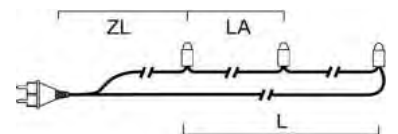

Art.Nr.	Beschreibung	EAN	VE	UVP
6300-103	LED Minilichterkette, 10 warm weiße Dioden, 230V, Innen, transparentes Kabel; Maße in cm: ZL: 150 LA: 15 L: 135 GL: 285	7 318306 300124	24	9,99 €
6301-103	LED Minilichterkette, 20 warm weiße Dioden, 230V, Innen, transparentes Kabel; Maße in cm: ZL: 150 LA: 15 L: 285 GL: 435	7 318306 301121	24	13,99 €
6302-103	LED Minilichterkette, 35 warm weiße Dioden, 230V, Innen, transparentes Kabel; Maße in cm: ZL: 150 LA: 15 L: 510 GL: 660	7 318306 302128	24	18,99 €
6303-103	LED Minilichterkette, 50 warm weiße Dioden, 230V, Innen, transparentes Kabel; Maße in cm: ZL: 150 LA: 15 L: 735 GL: 885	7 318306 303125	24	23,99 €

5063-133 LED Ersatzbirne, 3er-Bliester, **warm weiß**, 3V, 0,06W, transparente Steckfassung

25 1,99 €