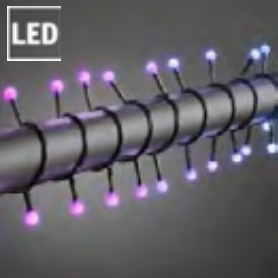

Art.Nr.	Beschreibung	EAN	VE	UVP
3698-540	LED Globelichterkette, runde Dioden, mit rot/blau Farbwechsel, 80 farbwchselnde Dioden, 24V, Außen (IP44), schwarzes Kabel Maße in cm: ZL: 500 LA: 8 L: 632 GL: 1132	7 318303 698545	6	39,99 €