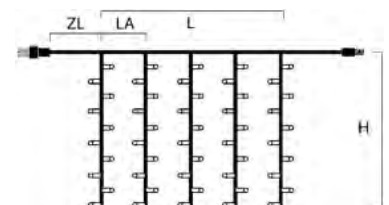

Art.Nr. Beschreibung
4825-103 LED System Erweiterung, Lichtervorhang, **208 warm weiße Dioden**,
Außen (IP44), transparentes Kabel
Maße in cm: LA: 8,3 GL: 110 B: 100 H: 200

EAN VE UVP
7 318308 251035 6 79,99 €