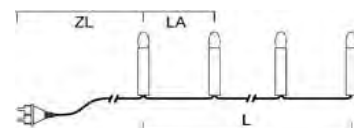

Art.Nr. Beschreibung
1000-000 Baumkette, Topbirnen, "One String", 16 klare Birnen, 230V, Innen,
grünes Kabel; Maße in cm: ZL: 150 LA: 70 L: 1050 GL: 1200
1047-030 Ersatzbirne, 3er-Bliester, klar, 14V, 3W, E10 Schraubgewinde
1190-000 Baumkette, Topbirnen, "One String", 25 klare Birnen, 230V, Innen,
grünes Kabel; Maße in cm: ZL: 150 LA: 70 L: 1680 GL: 1830
1095-030 Ersatzbirne, 3er-Bliester, klar, 12V, 3W, E10 Schraubgewinde

EAN VE UVP
7 318301 000005 10 29,99 €

25 1,99 €

EAN VE UVP
7 318301 190003 10 54,99 €

25 1,99 €