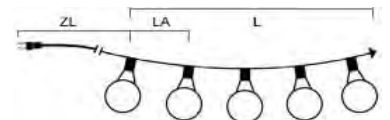

Art.Nr. Beschreibung
4147-800 LED Biergartenketten System **Erweiterung, 10 bernsteinfarbene Dioden,**
NEW Außen (IP44), schwarzes Kabel
Maße in cm: ZL: 85 LA: 100 L: 915 GL: 1000

EAN VE UVP
7 318304 147808 6 109,99 €

5691-120 Ersatzbirne, 2er-Blister, **bernsteinfarben**, 24V, 0,42W, schwarze Steckfassung

10 8,99 €