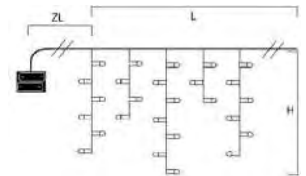

LED LICHTERVORHÄNGE, MIT MULTIFUNKTION

Art.Nr. Beschreibung
3762-803 LED Sternchen Lichtervorhang, mit **6h Timer und Multifunktion**, **96 bernsteinfarbene Dioden**, batteriebetrieben, **Außen (IP44)**, transparentes Kabel, Batterie: 4 x AA 1,5V (exkl.)
NEW Maße in cm: ZL: 50 LA: 15 L: 105 GL: 155 B: 105 H: 122

EAN VE UVP
7 318307 628036 12 37,99 €

Art.Nr. Beschreibung
3763-803 LED Lichtervorhang, mit **6h Timer und Multifunktion**, **96 bernsteinfarbene Dioden**, batteriebetrieben, **Außen (IP44)**, transparentes Kabel, Batterie: 4 x AA 1,5V (exkl.)
NEW Maße in cm: ZL: 50 LA: 15 L: 165 GL: 215 B: 165 H: 78

EAN VE UVP
7 318307 638035 12 34,99 €

LED LICHTERVORHÄNGE GEFROSTET, LICHTSENSOR UND TIMER

Art.Nr. Beschreibung
3739-132 LED Eisregen Lichtervorhang, mit **Lichtsensor und 6h und 9h Timer**, gefrostet, **80 warm weiße Dioden**, batteriebetrieben, **Außen (IP44)**, weißes Kabel, Batterie: 2 x D 1,5V (exkl.)
Maße in cm: ZL: 50 LA: 20 L: 300 GL: 350 B: 300 H: 37,5-87,5

EAN VE UVP
7 318307 391329 12 29,99 €

LED LICHTERVORHÄNGE, LICHTSENSOR UND TIMER

Art.Nr. Beschreibung
3739-102 LED Eisregen Lichtervorhang, mit **Lichtsensor und 6h und 9h Timer**, **80 warm weiße Dioden**, batteriebetrieben, **Außen (IP44)**, weißes Kabel, Batterie: 2 x D 1,5V (exkl.)
Maße in cm: ZL: 50 LA: 20 L: 300 GL: 350 H: 37,5-87,5

EAN VE UVP
7 318307 391022 12 29,99 €

Art.Nr. Beschreibung
3739-802 LED Eisregen Lichtervorhang, mit **Lichtsensor und 6h und 9h Timer**, **80 bernsteinfarbene Dioden**, batteriebetrieben, **Außen (IP44)**, weißes Kabel, Batterie: 2 x D 1,5V (exkl.)
Maße in cm: ZL: 50 LA: 20 L: 300 GL: 350 H: 37,5-87,5

EAN VE UVP
7 318307 398021 12 29,99 €