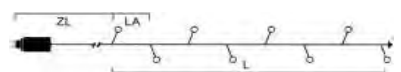

LED	Art.Nr.	Beschreibung	EAN	VE	UVP
	3867-800	Micro LED Compactlights, 400 bernsteinfarbene Dioden, 30V, Außen (IP44), 6W, schwarzes Kabel; Maße in cm: ZL: 500 LA: 2,2 L: 878 GL: 1378 cm	7 318303 867804	6	47,99 €
	3868-800	Micro LED Compactlights, 600 bernsteinfarbene Dioden, 30V, Außen (IP44), 6W, schwarzes Kabel; Maße in cm: ZL: 500 LA: 2,2 L: 1318 GL: 1818 cm	7 318303 868801	6	64,99 €
	3869-800	Micro LED Compactlights, 800 bernsteinfarbene Dioden, 30V, Außen (IP44), 6W, schwarzes Kabel; Maße in cm: ZL: 500 LA: 2,2 L: 1758 GL: 2258 cm	7 318303 869808	6	79,99 €
	3870-800	Micro LED Compactlights, 1000 bernsteinfarbene Dioden, 30V, Außen (IP44), schwarzes Kabel; ZL: 500 LA: 2,2 L: 2198 GL: 2698 cm	7 318303 870804	4	109,99 €
	3871-800	Micro LED Compactlights, 1500 bernsteinfarbene Dioden, 30V, Außen (IP44), schwarzes Kabel; ZL: 500 LA: 2,2 L: 3298 GL: 3798 cm	7 318303 871801	4	159,99 €
	3872-800	Micro LED Compactlights, 2000 bernsteinfarbene Dioden, 30V, Außen (IP44), schwarzes Kabel; ZL: 500 LA: 2,2 L: 4398 GL: 4898 cm	7 318303 872808	4	209,99 €