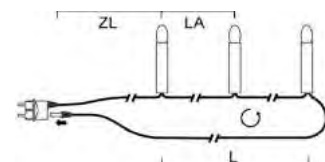

EAN VE UVP
 7 318302 314002 10 49,99 €

25 3,49 €

BAUMKETTEN MIT TOPBIRNEN, TEILBARER STECKER

Art.Nr. Beschreibung
2010-000 Baumkette, Topbirnen, teilbarer Stecker, 16 klare Birnen, 230V, Innen,
 grünes Kabel; Maße in cm: ZL: 160 LA: 50 L: 750 GL: 910
 1047-330 LED Birne, 3er-Bliester, gefrostet, 14V, 0,2W, E10 Schraubgewinde
 1047-030 Ersatzbirne, 3er-Bliester, klar, 14V, 3W, E10 Schraubgewinde
2032-000 Baumkette, Topbirnen, teilbarer Stecker, 25 klare Birnen, 230V, Innen,
 grünes Kabel; Maße in cm: ZL: 160 LA: 50 L: 1200 GL: 1360
 1095-030 Ersatzbirne, 3er-Bliester, klar, 12V, 3W, E10 Schraubgewinde
1144-000 Baumkette, Topbirnen, teilbarer Stecker, 35 klare Birnen, 230V, Innen,
 grünes Kabel; Maße in cm: ZL: 160 LA: 50 L: 1700 GL: 1860
 1048-030 Ersatzbirne, 3er-Bliester, klar, 7V, 2,5W, E10 Schraubgewinde

EAN VE UVP
 7 318302 010003 10 29,99 €

25 2,99 €

25 1,99 €

EAN VE UVP
 7 318302 032005 10 44,99 €

25 1,99 €

EAN VE UVP
 7 318301 144006 10 64,99 €

25 1,99 €

BAUMKETTEN MIT TOPBIRNEN, ONE STRING

Art.Nr. Beschreibung
1000-000 Baumkette, Topbirnen, "One String", 16 klare Birnen, 230V, Innen,
 grünes Kabel; Maße in cm: ZL: 150 LA: 70 L: 1050 GL: 1200
 1047-030 Ersatzbirne, 3er-Bliester, klar, 14V, 3W, E10 Schraubgewinde
1190-000 Baumkette, Topbirnen, "One String", 25 klare Birnen, 230V, Innen,
 grünes Kabel; Maße in cm: ZL: 150 LA: 70 L: 1680 GL: 1830
 1095-030 Ersatzbirne, 3er-Bliester, klar, 12V, 3W, E10 Schraubgewinde