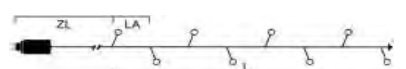

Art.Nr.	Beschreibung	EAN	VE	UVP
3844-100	Micro LED Compactlights mit Kabelaufroller, 400 warm weiße Dioden, 30V, Außen (IP44), 6W, schwarzes Kabel Maße in cm: ZL: 1000 LA: 2,2 L: 878 GL: 1878 B: 24,5 H: 30,5 T: 14,6	7 318303 844102	4	84,99 €
3846-100	Micro LED Compactlights mit Kabelaufroller, 600 warm weiße Dioden, 30V, Außen (IP44), 6W, schwarzes Kabel Maße in cm: ZL: 1000 LA: 2,2 L: 1318 GL: 2318 B: 24,5 H: 30,5 T: 14,6	7 318303 846106	4	99,99 €
3848-100	Micro LED Compactlights mit Kabelaufroller, 800 warm weiße Dioden, 30V, Außen (IP44), 6W, schwarzes Kabel Maße in cm: ZL: 1000 LA: 2,2 L: 1758 GL: 2758 B: 24,5 H: 30,5 T: 14,6	7 318303 848100	4	122,99 €