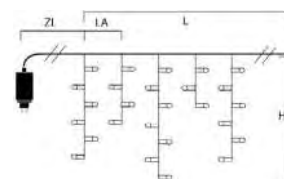

LED VORHÄNGE, AUSSEN

Art.Nr.	Beschreibung	EAN	VE	UVP
6533-872	LED Eisregen Lichtervorhang, mit Multifunktion, frei wählbarem Timer und Dimmer, reagiert auf Musik, APP-gesteuert (Android & IOS), 200 bernsteinfarbene Dioden, 24V, Außen (IP44), weißes Kabel; Maße in cm: ZL: 1000 LA: 13 L: 637 GL: 1637 H: 16-72	7 318305 338722	8	84,99 €
6573-872	LED Eisregen Lichtervorhang, mit Multifunktion, frei wählbarem Timer und Dimmer, reagiert auf Musik, APP-gesteuert (Android & IOS), 336 bernsteinfarbene Dioden, 24V, Außen (IP44), weißes Kabel; Maße in cm: ZL: 1000 LA: 13 L: 1079 GL: 2079 H: 16-72	7 318305 738720	6	109,99 €