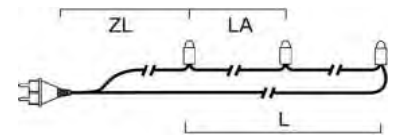

MICRO LED COMPACTLIGHTS

Art.Nr.	Beschreibung	EAN	VE	UVP
3875-800	Micro LED Compactlights, 200 bernsteinfarbene Dioden , 30V, Innen, schwarzes Kabel Maße in cm: ZL: 300 LA: 2,2 L: 438 GL: 738	7 318303 875809	12	29,99 €
3876-800	Micro LED Compactlights, 400 bernsteinfarbene Dioden , 30V, Innen, schwarzes Kabel Maße in cm: ZL: 300 LA: 2,2 L: 878 GL: 1178	7 318303 876808	6	45,99 €
3877-800	Micro LED Compactlights, 600 bernsteinfarbene Dioden , 30V, Innen, schwarzes Kabel Maße in cm: ZL: 300 LA: 2,2 L: 1318 GL: 1618	7 318303 877803	6	64,99 €

LED MINILICHTERKETTEN

Art.Nr.	Beschreibung	EAN	VE	UVP
6300-100	LED Minilichterkette, 10 warm weiße Dioden , 230V, Innen, grünes Kabel Maße in cm: ZL: 150 LA: 15 L: 135 GL: 285	7 318306 300100	24	9,99 €
6301-100	LED Minilichterkette, 20 warm weiße Dioden , 230V, Innen, grünes Kabel Maße in cm: ZL: 150 LA: 15 L: 285 GL: 435	7 318306 301107	24	13,99 €
6302-100	LED Minilichterkette, 35 warm weiße Dioden , 230V, Innen, grünes Kabel Maße in cm: ZL: 150 LA: 15 L: 510 GL: 660	7 318306 302104	24	18,99 €
6303-100	LED Minilichterkette, 50 warm weiße Dioden , 230V, Innen, grünes Kabel Maße in cm: ZL: 150 LA: 15 L: 735 GL: 885	7 318306 303101	24	23,99 €
5063-130	LED Ersatzbirne, 3er-Blister, warm weiß , 3V, 0,06W, grüne Steckfassung		25	1,99 €