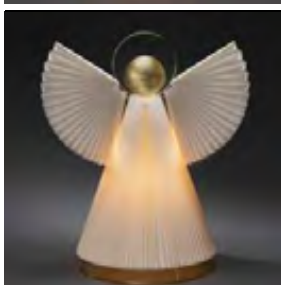

Art.Nr.	Beschreibung	EAN	VE	UVP
1810-202	Papierengel, groß, inkl. Anschlusskabel mit an/aus Schalter, ohne Leuchtmittel, E14 Lampenhalterung, 230V, Innen, weißes Kabel Maße in cm: ZL: 500 B: 45 H: 54 T: 33	7 318308 102023	4	179,99 €
1019-000	Ersatzbirne, 1er-Blister, klar, 230V, 15W, E14 Schraubgewinde		10	1,59 €