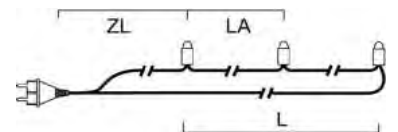

LED MINILICHTERKETTEN

Art.Nr.	Beschreibung	EAN	VE	UVP
6300-102	LED Minilichterkette, mit an/aus Schalter, 10 warm weiße Dioden, 230V, Innen, weißes Kabel; Maße in cm: ZL: 150 LA: 15 L: 135 GL: 285	7 318306 300117	24	10,99 €
6301-102	LED Minilichterkette, mit an/aus Schalter, 20 warm weiße Dioden, 230V, Innen, weißes Kabel; Maße in cm: ZL: 150 LA: 15 L: 285 GL: 435	7 318306 301114	24	14,99 €
6302-102	LED Minilichterkette, mit an/aus Schalter, 35 warm weiße Dioden, 230V, Innen, weißes Kabel; Maße in cm: ZL: 150 LA: 15 L: 510 GL: 660	7 318306 302111	24	19,99 €
5063-132	LED Ersatzbirne, 3er-Bliester, warm weiß, 3V, 0,06W, weiße Steckfassung		25	1,99 €

Art.Nr.	Beschreibung	EAN	VE	UVP
6300-103	LED Minilichterkette, 10 warm weiße Dioden, 230V, Innen, transparentes Kabel; Maße in cm: ZL: 150 LA: 15 L: 135 GL: 285	7 318306 300124	24	9,99 €
6301-103	LED Minilichterkette, 20 warm weiße Dioden, 230V, Innen, transparentes Kabel; Maße in cm: ZL: 150 LA: 15 L: 285 GL: 435	7 318306 301121	24	13,99 €
6302-103	LED Minilichterkette, 35 warm weiße Dioden, 230V, Innen, transparentes Kabel; Maße in cm: ZL: 150 LA: 15 L: 510 GL: 660	7 318306 302128	24	18,99 €
6303-103	LED Minilichterkette, 50 warm weiße Dioden, 230V, Innen, transparentes Kabel; Maße in cm: ZL: 150 LA: 15 L: 735 GL: 885	7 318306 303125	24	23,99 €

5063-133 LED Ersatzbirne, 3er-Bliester, **warm weiß**, 3V, 0,06W, transparente Steckfassung

25 1,99 €

Art.Nr.	Beschreibung	EAN	VE	UVP
6304-103	LED Minilichterkette, 100 warm weiße Dioden, 230V, Innen, transparentes Kabel; Maße in cm: ZL: 150 LA: 15 L: 1485 GL: 1635	7 318306 304122	24	44,99 €

5063-133 LED Ersatzbirne, 3er-Bliester, **warm weiß**, 3V, 0,06W, transparente Steckfassung

25 1,99 €