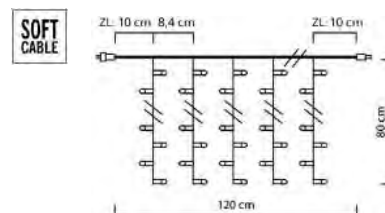

Art.Nr. Beschreibung
4731-112 Maxi LED kompakt System Erweiterung: **Lichtervorhang** (nicht kompatibel mit 3656/3657), **104 warm weiße große Dioden**, Außen (IP67), weißes **Soft-Kabel**
Maße in cm: ZL: 20 LA: 8,4 L: 100 GL: 120 H: 80