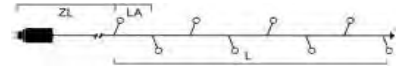

Art.Nr.	Beschreibung	EAN	VE	UVP
3875-800	Micro LED Compactlights, 200 bernsteinfarbene Dioden, 30V, Innen, schwarzes Kabel Maße in cm: ZL: 300 LA: 2,2 L: 438 GL: 738	7 318303 875809	12	29,99 €
3876-800	Micro LED Compactlights, 400 bernsteinfarbene Dioden, 30V, Innen, schwarzes Kabel Maße in cm: ZL: 300 LA: 2,2 L: 878 GL: 1178	7 318303 876808	6	45,99 €
3877-800	Micro LED Compactlights, 600 bernsteinfarbene Dioden, 30V, Innen, schwarzes Kabel Maße in cm: ZL: 300 LA: 2,2 L: 1318 GL: 1618	7 318303 877803	6	64,99 €