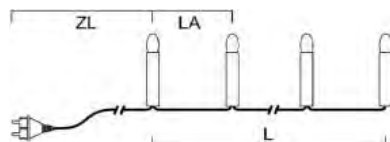

Art.Nr.	Beschreibung	EAN	VE	UVP
1156-500 NEW	LED Baumkette, Topbirnen, "One String", 16 bunte Dioden, 4,5V, Außen (IP44), grünes Kabel Maße in cm: ZL: 500 LA: 70 L: 1050 GL: 1550	7 318301 156504	5	72,99 €
1157-500 NEW	LED Baumkette, Topbirnen, "One String", 25 bunte Dioden, 4,5V, Außen (IP44), grünes Kabel Maße in cm: ZL: 500 LA: 70 L: 1680 GL: 2180	7 318301 157501	5	89,99 €