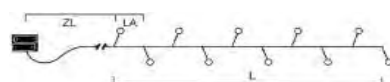

Art.Nr. Beschreibung
1407-800 LED Lichterkette, mit an/aus Schalter, 6h Timer, 10 bernsteinfarbene Dioden, batteriebetrieben, Innen, grünes Kabel, Batterie: 2 x AA 1,5V (exkl.)
Maße in cm: ZL: 50 LA: 15 L: 135 GL: 185
1408-800 LED Lichterkette, mit an/aus Schalter, 6h Timer, 20 bernsteinfarbene Dioden, batteriebetrieben, Innen, grünes Kabel, Batterie: 2 x AA 1,5V (exkl.)
Maße in cm: ZL: 50 LA: 15 L: 285 GL: 335
1469-800 LED Lichterkette, mit an/aus Schalter, 6h Timer, 30 bernsteinfarbene Dioden, batteriebetrieben, Innen, grünes Kabel, Batterie: 3 x AA 1,5V (exkl.)
Maße in cm: ZL: 50 LA: 15 L: 435 GL: 485
1470-800 LED Lichterkette, mit an/aus Schalter, 6h Timer, 50 bernsteinfarbene Dioden, batteriebetrieben, Innen, grünes Kabel, Batterie: 4 x AA 1,5V (exkl.)
Maße in cm: ZL: 50 LA: 15 L: 735 GL: 785

EAN **VE** **UVP**
7 318301 407804 | 24 | 6,99 €
7 318301 408801 | 24 | 8,99 €
7 318301 469802 | 24 | 12,99 €
7 318301 470808 | 24 | 16,99 €