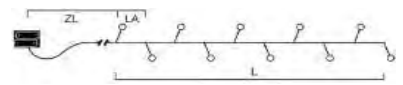

LED LICHTERKETTEN, LICHTSENSOR UND TIMER

LED	Art.Nr.	Beschreibung	EAN	VE	UVP
	3729-500	LED Lichterkette, mit an/aus Schalter Lichtsensor und 6h und 9h Timer, 120 bunte Dioden, batteriebetrieben, Außen (IP44), schwarzes Kabel, Batterie: 4 x D 1,5V (exkl.) Maße in cm: ZL: 50 LA: 10 L: 1190 GL: 1240	7 318303 729508	6	27,99 €
	3730-500	LED Lichterkette, mit an/aus Schalter Lichtsensor und 6h und 9h Timer, 240 bunte Dioden, batteriebetrieben, Außen (IP44), schwarzes Kabel, Batterie: 4 x D 1,5V (exkl.) Maße in cm: ZL: 50 LA: 10 L: 2390 GL: 2440	7 318303 730504	6	59,99 €