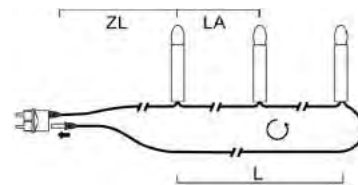

BAUMKETTEN INNEN

1129-020

2314-000

Weihnachtsbaumschmücken leicht gemacht:

- Profitieren Sie von den verschiedenen Steckerformen: „One String“ oder **teilbarer Stecker**, damit die Lichterkette nicht verknottet
- Mit Topbirnen, Schaftkerzen, gefrostet in Wachsoptik oder Funkeleffekt
- **Mit langer Zuleitung:** Bis zu 5 Metern!

BAUMKETTEN MIT TOPBIRNEN

LED

Art.Nr.	Beschreibung	EAN	VE	UVP
2036-010	LED Baumkette, Topbirnen, 15 warm weiße Dioden , 230V, Innen, grünes Kabel Maße in cm: ZL: 150 LA: 40 L: 560 GL: 710	7 318302 036010	10	24,99 €
2037-010	LED Baumkette, Topbirnen, 20 warm weiße Dioden , 230V, Innen, grünes Kabel Maße in cm: ZL: 150 LA: 40 L: 760 GL: 910	7 318302 037017	10	29,99 €
2038-010	LED Baumkette, Topbirnen, 25 warm weiße Dioden , 230V, Innen, grünes Kabel Maße in cm: ZL: 150 LA: 40 L: 960 GL: 1110	7 318302 038014	10	33,99 €
5063-132	LED Ersatzbirne, 3er-Bliester, warm weiß , 3V, 0,06W, weiße Steckfassung		25	1,99 €

Art.Nr.	Beschreibung	EAN	VE	UVP
2000-000	Baumkette, Topbirnen, 16 klare Birnen , 230V, Innen, grünes Kabel Maße in cm: ZL: 150 LA: 45 L: 675 GL: 825	7 318302 000004	10	23,99 €
1047-330	LED Birne, 3er-Bliester, gefrostet , 14V, 0,2W, E10 Schraubgewinde		25	2,99 €
1047-030	Ersatzbirne, 3er-Bliester, klar , 14V, 3W, E10 Schraubgewinde		25	1,99 €

BAUMKETTEN MIT TOPBIRNEN, TEILBARER STECKER

Art.Nr.	Beschreibung	EAN	VE	UVP
2010-020	LED Baumkette, Topbirnen, teilbarer Stecker, 16 warm weiße Dioden, 230V, Innen, grünes Kabel; Maße in cm: ZL: 160 LA: 50 L: 750 GL: 910	7 318302 010027	10	47,99 €
2032-020	LED Baumkette, Topbirnen, teilbarer Stecker, 25 warm weiße Dioden, 230V, Innen, grünes Kabel; Maße in cm: ZL: 160 LA: 50 L: 1200 GL: 1360	7 318302 032029	10	69,99 €
1144-020	LED Baumkette, Topbirnen, teilbarer Stecker, 35 warm weiße Dioden, 230V, Innen, grünes Kabel; Maße in cm: ZL: 160 LA: 50 L: 1700 GL: 1860	7 318301 144020	10	89,99 €
5072-730	LED Birne, universal, 3er-Blister, 2 warm weiße Dioden, 6V, 0,2W, E10 Schraubgewinde		25	5,49 €