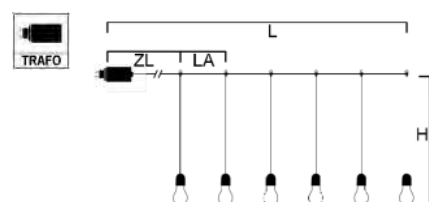

Ganzjahres-
beleuchtung