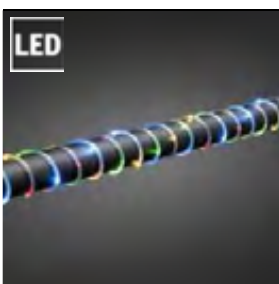

Art.Nr. Beschreibung
3090-500 LED Mini Lichterschlauch, 20m, **260 bunte Dioden**, 4,5V, Außen (IP44), transparentes Kabel
Maße in cm: ZL: 500 LA: 7,8 L: 2000 GL: 2500 Ø: 0,5

EAN **VE** **UVP**

6 72,99 €