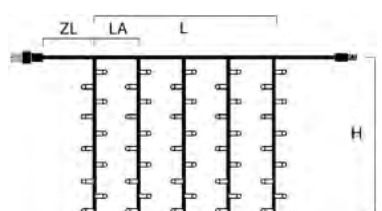

SOFT CABLE

SOFT CABLE

SOFT CABLE

SOFT CABLE

SOFT CABLE

SOFT CABLE

LICHTERVORHÄNGE

Art.Nr. Beschreibung
4825-107 LED System Erweiterung, Lichtervorhang, **208 warm weiße Dioden**, Außen (IP44), schwarzes **Soft-Kabel**
 Maße in cm: LA: 8,3 GL: 110 B: 100 H: 200