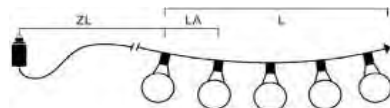

Art.Nr.	Beschreibung	EAN	VE	UVP
NEW 4142-850	LED Biergartenketten System Basis-Set, inkl. Dimmer, 10 bernsteinfarbene Dioden, 24V, Außen (IP44), schwarzes Kabel Maße in cm: ZL: 1085 LA: 100 L: 915 GL: 2000	7 318304 142858	6	244,99 €