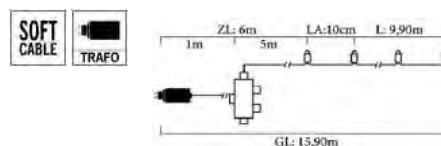

Art.Nr.   Beschreibung

3956-807 Micro LED kompakt System **Basis-Set:** (Lichterkette, Transformator und Verteilerstecker für 4 Ketten), **100 bernsteinfarbene Dioden**, 31V Elektronischer Außenrafo (IP44), schwarzes **Soft-Kabel**
Maße in cm: ZL: 600 LA: 10 L: 990 GL: 1590

EAN   VE   UVP

     6   43,99 €