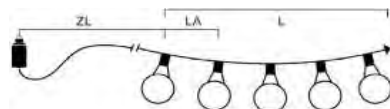

Art.Nr.	Beschreibung	EAN	VE	UVP
2333-830	LED Biergartenketten System Basis-Set, inkl. Dimmer, erweiterbar um 3 Ketten, 10 klare Birnen / bernsteinfarbene Dioden, 24V, Außen (IP44), schwarzes Kabel Maße in cm: ZL: 1085 LA: 100 L: 915 GL: 2000	7 318302 333836	6	96,99 €
2333-870	LED Biergartenketten System Basis-Set, inkl. Dimmer, erweiterbar um 3 Ketten, 10 klare Birnen / bernsteinfarbene Dioden, 24V, Außen (IP44), schwarzes Kabel Maße in cm: ZL: 1085 LA: 100 L: 915 GL: 2000	7 318302 333874	6	96,99 €