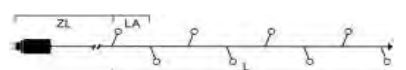

Art.Nr.	Beschreibung	EAN	VE	UVP
6350-823	Micro LED Lichterkette, verschweißt, 10 bernsteinfarbene Dioden, 24V, Innen, transparentes Kabel Maße in cm: ZL: 300 LA: 7 L: 63 GL: 363	7 318303 508233	12	12,99 €
6351-823	Micro LED Lichterkette, verschweißt, 20 bernsteinfarbene Dioden, 24V, Innen, transparentes Kabel Maße in cm: ZL: 300 LA: 7 L: 133 GL: 433	7 318303 518232	12	13,99 €
6352-823	Micro LED Lichterkette, verschweißt, 35 bernsteinfarbene Dioden, 24V, Innen, transparentes Kabel Maße in cm: ZL: 300 LA: 7 L: 238 GL: 538	7 318303 528231	12	16,99 €
6353-823	Micro LED Lichterkette, verschweißt, 50 bernsteinfarbene Dioden, 24V, Innen, transparentes Kabel Maße in cm: ZL: 300 LA: 7 L: 343 GL: 643	7 318303 538230	12	19,99 €
6354-823	Micro LED Lichterkette, verschweißt, 100 bernsteinfarbene Dioden, 24V, Innen, transparentes Kabel Maße in cm: ZL: 300 LA: 7 L: 693 GL: 993	7 318303 548239	12	24,99 €
6355-823	Micro LED Lichterkette, verschweißt, 200 bernsteinfarbene Dioden, 24V, Innen, transparentes Kabel Maße in cm: ZL: 300 LA: 7 L: 1393 GL: 1693	7 318303 558238	12	35,99 €