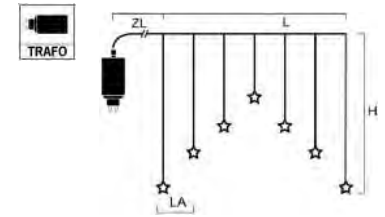

Art.Nr. Beschreibung
1243-103 LED Lichtervorhang mit 7 Sternen, **35 warm weiße Dioden**, 24V, Außen (IP44), transparentes Kabel
Maße in cm: ZL: 500 LA: 12,7 L: 76,2 GL: 576,2 H: 116

EAN VE UVP

8 **44,99 €**