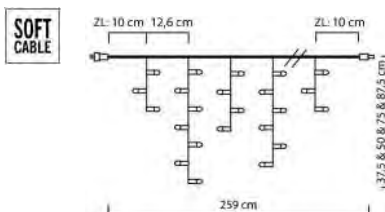

Art.Nr. Beschreibung
4721-112 Maxi LED kompakt System Erweiterung: **Eisregen Lichtervorhang** (nicht kompatibel mit 3656/3657), **100 warm weiße große Dioden**, Außen (IP67), weißes **Soft-Kabel**
Maße in cm: ZL: 20 LA: 12,6 L: 239 GL: 259 H: 37,5-87,5