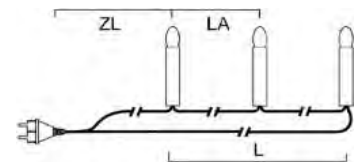

BAUMKETTEN INNEN

1129-020

2314-000

Weihnachtsbaumschmücken leicht gemacht:

- Profitieren Sie von den verschiedenen Steckerformen: „One String“ oder **teilbarer Stecker**, damit die Lichterkette nicht verknottet
- Mit Topbirnen, Schaftkerzen, gefrostet in Wachsoptik oder Funkeleffekt
- **Mit langer Zuleitung:** Bis zu 5 Metern!

BAUMKETTEN MIT TOPBIRNEN

LED

Art.Nr.	Beschreibung	EAN	VE	UVP
2036-010	LED Baumkette, Topbirnen, 15 warm weiße Dioden , 230V, Innen, grünes Kabel Maße in cm: ZL: 150 LA: 40 L: 560 GL: 710	7 318302 036010	10	24,99 €
2037-010	LED Baumkette, Topbirnen, 20 warm weiße Dioden , 230V, Innen, grünes Kabel Maße in cm: ZL: 150 LA: 40 L: 760 GL: 910	7 318302 037017	10	29,99 €
2038-010	LED Baumkette, Topbirnen, 25 warm weiße Dioden , 230V, Innen, grünes Kabel Maße in cm: ZL: 150 LA: 40 L: 960 GL: 1110	7 318302 038014	10	33,99 €
5063-132	LED Ersatzbirne, 3er-Bliester, warm weiß , 3V, 0,06W, weiße Steckfassung		25	1,99 €