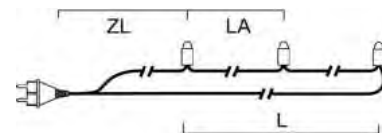

5063-133 LED Ersatzbirne, 3er-Bliester, **warm weiß**, 3V, 0,06W, transparente Steckfassung

25 1,99 €

LED MINILICHTERKETTEN

Art.Nr.	Beschreibung	EAN	VE	UVP
6300-500	LED Minilichterkette, 10 bunte Dioden , 230V, Innen, grünes Kabel Maße in cm: ZL: 150 LA: 15 L: 135 GL: 285	7 318306 300506	24	9,99 €
6301-500	LED Minilichterkette, 20 bunte Dioden , 230V, Innen, grünes Kabel Maße in cm: ZL: 150 LA: 15 L: 285 GL: 435	7 318306 301503	24	13,99 €
6302-500	LED Minilichterkette, 35 bunte Dioden , 230V, Innen, grünes Kabel Maße in cm: ZL: 150 LA: 15 L: 510 GL: 660	7 318306 302500	24	18,99 €
6303-500	LED Minilichterkette, 50 bunte Dioden , 230V, Innen, grünes Kabel Maße in cm: ZL: 150 LA: 15 L: 735 GL: 885	7 318306 303507	24	23,99 €
5063-530	LED Ersatzbirne, 3er-Blister, 1 rote/1 gelbe/1 blaue Diode , 2V / 2V / 3V, 0,4W / 0,4W / 0,6W, grüne Steckfassung		25	1,99 €