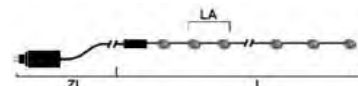

LED TROPFENLICHTERKETTE, AUSSEN

Art.Nr.	Beschreibung	EAN	VE	UVP
6597-879	LED Tropfenlichterkette, mit Multifunktion, frei wählbarem Timer und Dimmer, reagiert auf Musik, APP-gesteuert (Android & IOS), 100 bernsteinfarbene Dioden, 4,5V, Außen (IP44), silberfarbener Draht; Maße in cm: ZL: 500 LA: 10 L: 990 GL: 1490	7 318305 978799	24	42,99 €
6598-879	LED Tropfenlichterkette, mit Multifunktion, frei wählbarem Timer und Dimmer, reagiert auf Musik, APP-gesteuert (Android & IOS), 200 bernsteinfarbene Dioden, 4,5V, Außen (IP44), silberfarbener Draht; Maße in cm: ZL: 500 LA: 10 L: 1990 GL: 2490	7 318305 988798	24	52,99 €