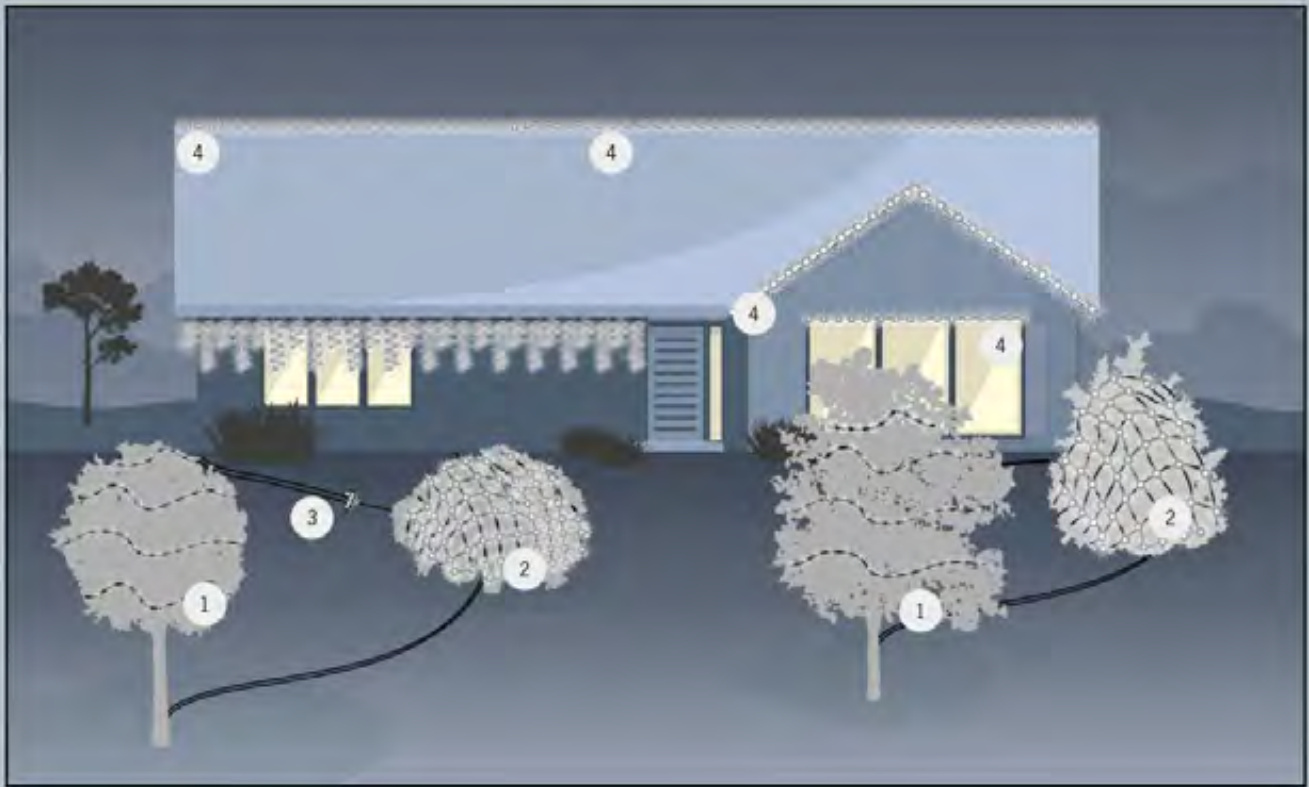

LED PREMIUM SYSTEM

BIS ZU 1200 LEDs / 120 METER ERWEITERBAR,
WASSERFEST + SOFTKABEL BIS ZU -25°C WEICH UND FLEXIBEL!

EINFACH, SICHER UND FLEXIBEL

Das Premium System kann auf bis zu 1200 LEDs oder 120 Metern Länge erweitert werden.

Geringster Energieverbrauch mit höchster Sicherheit!

Art.Nr.:	Beschreibung
1	1x 4912-817 Start-Set Lichterkette
2	2x 4943-817 Erweiterung Lichternetz
3	1x 4903-000 4-fach Verteiler
4	4x 4913-817 Erweiterung Lichterkette
Gesamt:	97 Meter 1080 LEDs