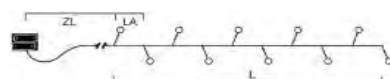

MICRO LED LICHTERKETTEN, FIRECRACKER

LED	Art.Nr.	Beschreibung	EAN	VE	UVP
	1465-890	Micro LED Lichterkette, "Firecracker", mit 6h-Timer, 60 bernsteinfarbene Dioden, batteriebetrieben, Innen, silberfarbener Draht, Batterie: 3 x AA 1,5V (exkl.) Maße in cm: ZL: 50 LA: 1,7 L: 100 GL: 150	7 318301 465897	12	14,99 €
	1465-860	Micro LED Lichterkette, "Firecracker", mit 6h-Timer, 60 bernsteinfarbene Dioden, batteriebetrieben, Innen, kupferfarbener Draht, Batterie: 3 x AA 1,5V (exkl.) Maße in cm: ZL: 50 LA: 1,7 L: 100 GL: 150	7 318301 465860	12	14,99 €
	1465-880	Micro LED Lichterkette, "Firecracker", mit 6h-Timer, 60 bernsteinfarbene Dioden, batteriebetrieben, Innen, messingfarbener Draht, Batterie: 3 x AA 1,5V (exkl.) Maße in cm: ZL: 50 LA: 1,7 L: 100 GL: 150	7 318301 465880	12	14,99 €