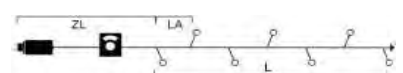

Art.Nr.	Beschreibung	EAN	VE	UVP
3860-100	Micro LED Büschellichterkette "Cluster", mit 8 Funktionen, Steuergerät und Memoryfunktion, 364 warm weiße Dioden, 36V, Außen (IP44), schwarzes Kabel Maße in cm: ZL: 500 LA: 0,74 L: 270 GL: 770	7 318303 866102	6	49,99 €
3861-100	Micro LED Büschellichterkette "Cluster", mit 8 Funktionen, Steuergerät und Memoryfunktion, 576 warm weiße Dioden, 36V, Außen (IP44), schwarzes Kabel Maße in cm: ZL: 500 LA: 0,74 L: 430 GL: 930	7 318303 8661109	6	69,99 €
3862-100	Micro LED Büschellichterkette "Cluster", mit 8 Funktionen, Steuergerät und Memoryfunktion, 768 warm weiße Dioden, 36V, Außen (IP44), schwarzes Kabel Maße in cm: ZL: 500 LA: 0,74 L: 580 GL: 1080	7 318303 8662106	6	89,99 €
3863-100	Micro LED Büschellichterkette "Cluster", mit 8 Funktionen, Steuergerät und Memoryfunktion, 960 warm weiße Dioden, 36V, Außen (IP44), schwarzes Kabel Maße in cm: ZL: 500 LA: 0,74 L: 720 GL: 1220	7 318303 8663103	6	109,99 €
3864-100	Micro LED Büschellichterkette "Cluster", mit 8 Funktionen, Steuergerät und Memoryfunktion, 1152 warm weiße Dioden, 36V, Außen (IP44), schwarzes Kabel Maße in cm: ZL: 500 LA: 0,74 L: 860 GL: 1360	7 318303 8664100	6	129,99 €
3865-100	Micro LED Büschellichterkette "Cluster", mit 8 Funktionen, Steuergerät und Memoryfunktion, 1536 warm weiße Dioden, 36V, Außen (IP44), schwarzes Kabel Maße in cm: ZL: 500 LA: 0,74 L: 1130 GL: 1630	7 318303 8665107	6	169,99 €
3866-100	Micro LED Büschellichterkette "Cluster", mit 8 Funktionen, Steuergerät und Memoryfunktion, 2016 warm weiße Dioden, 36V, Außen (IP44), schwarzes Kabel Maße in cm: ZL: 500 LA: 0,67 L: 1350 GL: 1850	7 318303 8666104	6	229,99 €