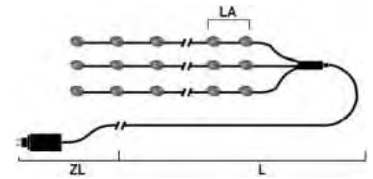

LED TROPFENLAMETTA, SILBERFARBENER DRAHT

Art.Nr.	Beschreibung	EAN	VE	UVP
6380-890	LED Tropfenlametta 10 Stränge à 9 Dioden, 90 bernsteinfarbene Dioden, 12V, Innen, silberfarbener Draht Maße in cm: ZL: 500 LA: 10 L: 90 GL: 590	7 318306 380898	24	21,99 €
6381-890	LED Tropfenlametta 10 Stränge à 20 Dioden, 200 bernsteinfarbene Dioden, 12V, Innen, silberfarbener Draht Maße in cm: ZL: 500 LA: 10 L: 200 GL: 700	7 318306 381895	24	34,99 €

LED STERNENLAMETTA, SILBERFARBENER DRAHT

Art.Nr.	Beschreibung	EAN	VE	UVP
6370-190	LED Sternenlametta 10 Stränge à 9 Dioden, 90 warm weiße Dioden, 12V, Innen, silberfarbener Draht Maße in cm: ZL: 500 LA: 10 L: 90 GL: 590	7 318306 370196	12	29,99 €
6371-190	LED Sternenlametta 10 Stränge à 20 Dioden, 200 warm weiße Dioden, 12V, Innen, silberfarbener Draht Maße in cm: ZL: 500 LA: 10 L: 200 GL: 700	7 318306 371193	12	49,99 €

LED STERNENLAMETTA, KUPFERFARBENER DRAHT

Art.Nr.	Beschreibung	EAN	VE	UVP
6370-160	LED Sternenlametta 10 Stränge à 9 Dioden, 90 warm weiße Dioden, 12V, Innen, kupferfarbener Draht Maße in cm: ZL: 500 LA: 10 L: 90 GL: 590	7 318306 370165	12	29,99 €
6371-160	LED Sternenlametta 10 Stränge à 20 Dioden, 200 warm weiße Dioden, 12V, Innen, kupferfarbener Draht Maße in cm: ZL: 500 LA: 10 L: 200 GL: 700	7 318306 371162	12	49,99 €

LED STERNENLAMETTA, GOLDFARBENER DRAHT

Art.Nr.	Beschreibung	EAN	VE	UVP
6370-180	LED Sternenlametta 10 Stränge à 9 Dioden, 90 warm weiße Dioden, 12V, Innen, messingfarbener Draht Maße in cm: ZL: 500 LA: 10 L: 90 GL: 590	7 318306 370189	12	29,99 €
6371-180	LED Sternenlametta 10 Stränge à 20 Dioden, 200 warm weiße Dioden, 12V, Innen, messingfarbener Draht Maße in cm: ZL: 500 LA: 10 L: 200 GL: 700	7 318306 371186	12	49,99 €