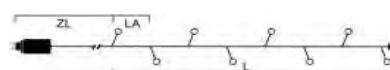

Art.Nr.	Beschreibung	EAN	VE	UVP
3867-130	Micro LED Compactlights, gefrostet, 400 warm weiße Dioden, 30V, Außen (IP44), 6W, schwarzes Kabel Maße in cm: ZL: 500 LA: 2,2 L: 878 GL: 1378	7 318303 867132	6	51,99 €
3868-130	Micro LED Compactlights, gefrostet, 600 warm weiße Dioden, 30V, Außen (IP44), 6W, schwarzes Kabel Maße in cm: ZL: 500 LA: 2,2 L: 1318 GL: 1818	7 318303 868139	6	69,99 €
3869-130	Micro LED Compactlights, gefrostet, 800 warm weiße Dioden, 30V, Außen (IP44), 6W, schwarzes Kabel Maße in cm: ZL: 500 LA: 2,2 L: 1758 GL: 2258	7 318303 869136	6	94,99 €
3870-130	Micro LED Compactlights, gefrostet, 1000 warm weiße Dioden, 30V, Außen (IP44), schwarzes Kabel Maße in cm: ZL: 500 LA: 2,2 L: 2198 GL: 2698	7 318303 870132	4	119,99 €
3871-130	Micro LED Compactlights, gefrostet, 1500 warm weiße Dioden, 30V, Außen (IP44), schwarzes Kabel Maße in cm: ZL: 500 LA: 2,2 L: 3298 GL: 3798	7 318303 871139	4	159,99 €
3872-130	Micro LED Compactlights, gefrostet, 2000 warm weiße Dioden, 30V, Außen (IP44), schwarzes Kabel Maße in cm: ZL: 500 LA: 2,2 L: 4398 GL: 4898	7 318303 872136	4	219,99 €