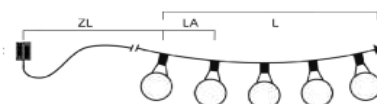

Art.Nr. Beschreibung
2373-800 LED Biergartenkette, runde Birnen, klar, **6h Timer, 10 klare Birnen / 20 bernsteinfarbene Dioden**, batteriebetrieben, **Außen (IP44)**, schwarzes Kabel, Batterie: 4 x AA 1,5V (exkl.)
Maße in cm: ZL: 300 LA: 25 L: 225 GL: 525

EAN VE UVP
7 318302 373801 8 34,99 €