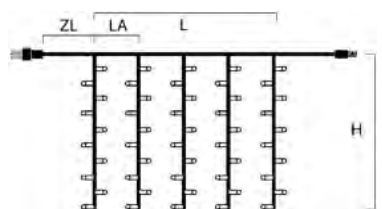

SOFT CABLE

SOFT CABLE

SOFT CABLE

SOFT CABLE

SOFT CABLE

SOFT CABLE

LICHTERVORHÄNGE

Art.Nr. Beschreibung
4825-107 LED System Erweiterung, Lichtervorhang, **208 warm weiße Dioden**, Außen (IP44), schwarzes **Soft-Kabel**
 Maße in cm: LA: 8,3 GL: 110 B: 100 H: 200