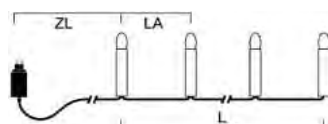

Art.Nr.	Beschreibung	EAN	VE	UVP
1013-020	LED Baumkette, Topbirnen, "One String", 16 warm weiße Dioden, 24V, Außen (IP44), grünes Kabel Maße in cm: ZL: 500 LA: 80 L: 1200 GL: 1700	7 318301 013029	5	59,99 €
1014-020	LED Baumkette, Topbirnen, "One String", 25 warm weiße Dioden, 24V, Außen (IP44), grünes Kabel Maße in cm: ZL: 500 LA: 80 L: 1920 GL: 2420	7 318301 014026	5	79,99 €
1015-020	LED Baumkette, Topbirnen, "One String", 45 warm weiße Dioden, 24V, Außen (IP44), grünes Kabel Maße in cm: ZL: 500 LA: 80 L: 3520 GL: 4020	7 318301 015023	4	134,99 €
5087-730	LED Birne, universal, 3er-Bliester, 2 warm weiße Dioden, 24V, 0,3W, E10 Schraubgewinde		25	4,99 €