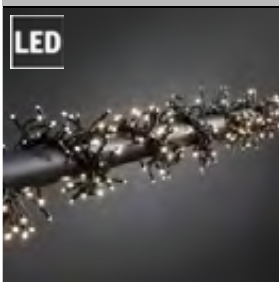

MICRO LED BÜSCHELLICHTERKETTEN, MULTIFUNKTION

Art.Nr.	Beschreibung	EAN	VE	UVP
3860-100	Micro LED Büschellichterkette "Cluster", mit 8 Funktionen, Steuergerät und Memoryfunktion, 364 warm weiße Dioden, 36V, Außen (IP44), schwarzes Kabel Maße in cm: ZL: 500 LA: 0,74 L: 270 GL: 770	7 318303 866102	6	49,99 €
3861-100	Micro LED Büschellichterkette "Cluster", mit 8 Funktionen, Steuergerät und Memoryfunktion, 576 warm weiße Dioden, 36V, Außen (IP44), schwarzes Kabel Maße in cm: ZL: 500 LA: 0,74 L: 430 GL: 930	7 318303 8661109	6	69,99 €
3862-100	Micro LED Büschellichterkette "Cluster", mit 8 Funktionen, Steuergerät und Memoryfunktion, 768 warm weiße Dioden, 36V, Außen (IP44), schwarzes Kabel Maße in cm: ZL: 500 LA: 0,74 L: 580 GL: 1080	7 318303 8662106	6	89,99 €
3863-100	Micro LED Büschellichterkette "Cluster", mit 8 Funktionen, Steuergerät und Memoryfunktion, 960 warm weiße Dioden, 36V, Außen (IP44), schwarzes Kabel Maße in cm: ZL: 500 LA: 0,74 L: 720 GL: 1220	7 318303 8663103	6	109,99 €
3864-100	Micro LED Büschellichterkette "Cluster", mit 8 Funktionen, Steuergerät und Memoryfunktion, 1152 warm weiße Dioden, 36V, Außen (IP44), schwarzes Kabel Maße in cm: ZL: 500 LA: 0,74 L: 860 GL: 1360	7 318303 8664100	6	129,99 €
3865-100	Micro LED Büschellichterkette "Cluster", mit 8 Funktionen, Steuergerät und Memoryfunktion, 1536 warm weiße Dioden, 36V, Außen (IP44), schwarzes Kabel Maße in cm: ZL: 500 LA: 0,74 L: 1130 GL: 1630	7 318303 8665107	6	169,99 €
3866-100	Micro LED Büschellichterkette "Cluster", mit 8 Funktionen, Steuergerät und Memoryfunktion, 2016 warm weiße Dioden, 36V, Außen (IP44), schwarzes Kabel Maße in cm: ZL: 500 LA: 0,67 L: 1350 GL: 1850	7 318303 8666104	6	229,99 €