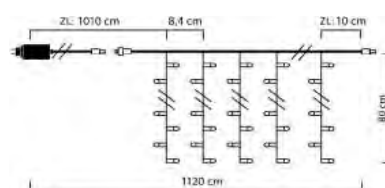

BASIS-SET UND ERWEITERUNG, EISREGEN

Art.Nr. Beschreibung
4720-112 Maxi LED kompakt System Basis-Set: **Eisregen Lichtervorhang** + Transformator, für **max. 450 Dioden** (nicht kompatibel mit 3656/3657), **100 warm weiße große Dioden**, 24V, Außen (IP44 / IP67), weißes **Soft-Kabel**
Maße in cm: ZL: 1020 LA: 12,6 L: 239 GL: 1259 H: 37,5-87,5

EAN VE UVP
7 318307 201123 12 **84,99 €**

Art.Nr. Beschreibung
4721-112 Maxi LED kompakt System Erweiterung: **Eisregen Lichtervorhang** (nicht kompatibel mit 3656/3657), **100 warm weiße große Dioden**, Außen (IP67), weißes **Soft-Kabel**
Maße in cm: ZL: 20 LA: 12,6 L: 239 GL: 259 H: 37,5-87,5

BASIS-SET UND ERWEITERUNG, LICHTERVORHANG

Art.Nr. Beschreibung
4730-112 Maxi LED kompakt System Basis-Set: **Lichtervorhang** + Transformator, für **max. 450 Dioden** (nicht kompatibel mit 3656/3657), **104 warm weiße große Dioden**, 24V, Außen (IP44 / IP67), weißes **Soft-Kabel**
Maße in cm: ZL: 1020 LA: 8,4 L: 100 GL: 1120 H: 80

EAN VE UVP
7 318307 301120 12 **79,99 €**

Art.Nr. Beschreibung
4731-112 Maxi LED kompakt System Erweiterung: **Lichtervorhang** (nicht kompatibel mit 3656/3657), **104 warm weiße große Dioden**, Außen (IP67), weißes **Soft-Kabel**
Maße in cm: ZL: 20 LA: 8,4 L: 100 GL: 120 H: 80