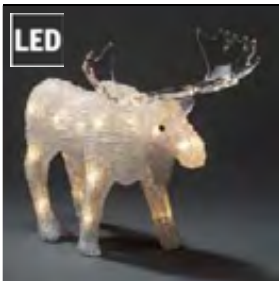

Art.Nr. Beschreibung
6225-103 LED Acryl Elch, 6h Timer, 24 warm weiße Dioden, batteriebetrieben, **Außen (IP44)**, weißes Kabel, Batterie: 4 x AA 1,5V (exkl.)
NEW Maße in cm: ZL: 50 B: 27 H: 21 T: 17

EAN VE UVP
7 318302 251031 | 10 37,99 €