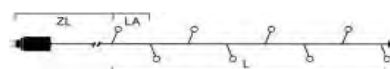

MICRO LED LICHTERKETTEN

Art.Nr.	Beschreibung	EAN	VE	UVP
3609-103	Micro LED Lichterkette, 20 warm weiße Dioden, 24V, Außen (IP44), transparentes Kabel; Maße in cm: ZL: 1000 LA: 16 L: 304 GL: 1304	7 318306 091039	6	16,99 €
3610-103	Micro LED Lichterkette, 40 warm weiße Dioden, 24V, Außen (IP44), transparentes Kabel; Maße in cm: ZL: 1000 LA: 16 L: 624 GL: 1624	7 318303 610103	6	18,99 €
3611-103	Micro LED Lichterkette, 80 warm weiße Dioden, 24V, Außen (IP44), transparentes Kabel; Maße in cm: ZL: 1000 LA: 16 L: 1264 GL: 2264	7 318303 611100	6	24,99 €
3612-103	Micro LED Lichterkette, 120 warm weiße Dioden, 24V, Außen (IP44), transparentes Kabel; Maße in cm: ZL: 1000 LA: 16 L: 1904 GL: 2904	7 318303 612107	6	31,99 €
3613-103	Micro LED Lichterkette, 200 warm weiße Dioden, 24V, Außen (IP44), transparentes Kabel; Maße in cm: ZL: 1000 LA: 16 L: 3184 GL: 4184	7 318303 613104	6	44,99 €