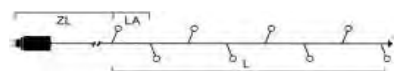

Lichterketten
außen