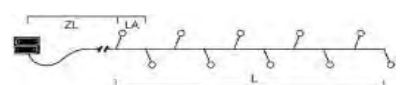

LED	Art.Nr.	Beschreibung	EAN	VE	UVP
	3722-103	LED Lichterkette, mit an/aus Schalter, Lichtsensor, 6h und 9h Timer, 20 warm weiße Dioden, batteriebetrieben, Außen (IP44), transparentes Kabel, weiße Box, Batterie: 4 x AA 1,5V (exkl.) Maße in cm: ZL: 50 LA: 10 L: 190 GL: 240	7 318307 221039	12	11,99 €
	3728-103	LED Lichterkette, mit an/aus Schalter, Lichtsensor, 6h und 9h Timer, 80 warm weiße Dioden, batteriebetrieben, Außen (IP44), transparentes Kabel, weiße Box, Batterie: 2 x D 1,5V (exkl.) Maße in cm: ZL: 50 LA: 10 L: 790 GL: 840	7 318307 281033	12	19,99 €