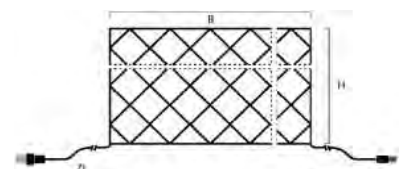

Art.Nr. Beschreibung
4813-807 LED System Erweiterung, Lichternetz, **100 bernsteinfarbene Dioden**, Außen (IP44), schwarzes **Soft-Kabel**
Maße in cm: GL: 210 B: 200 H: 150

EAN VE UVP

6 61,99 €

SOFT
CABLE