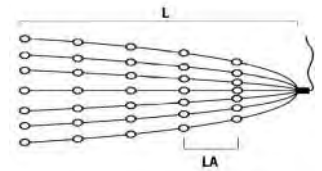

LED BAUMMANTEL

Art.Nr.	Beschreibung	EAN	VE	UVP
6360-820	LED Baummantel mit Ring Ø 8, 5 Stränge à 30 Dioden, vormontiert, 150 bernsteinfarbene Dioden, 24V, Innen, grünes Kabel Maße in cm: ZL: 500 LA: 6 L: 180 GL: 680 Ø: 8	7 318306 360821	12	39,99 €
6361-820	LED Baummantel mit Ring Ø 8, 5 Stränge à 40 Dioden, vormontiert, 200 bernsteinfarbene Dioden, 24V, Innen, grünes Kabel Maße in cm: ZL: 500 LA: 6 L: 240 GL: 740 Ø: 8	7 318306 361828	12	45,99 €
6362-820	LED Baummantel mit Ring Ø 11, 5 Stränge à 50 Dioden, vormontiert, 250 bernsteinfarbene Dioden, 24V, Innen, grünes Kabel Maße in cm: ZL: 500 LA: 6 L: 300 GL: 800 Ø: 11	7 318306 362825	12	57,99 €

LED BAUMMANTEL, MIT GLOBES

Art.Nr.	Beschreibung	EAN	VE	UVP
6367-820	LED Baummantel mit Ring Ø 11, mit Globes, 5 Stränge à 30 Dioden, vormontiert, 150 bernsteinfarbene Dioden, 30V, Innen, grünes Kabel Maße in cm: ZL: 500 LA: 6 L: 180 GL: 680 Ø: 11	7 318306 367820	16	54,99 €
6368-820	LED Baummantel mit Ring Ø 11, mit Globes, 5 Stränge à 40 Dioden, vormontiert, 200 bernsteinfarbene Dioden, 30V, Innen, grünes Kabel Maße in cm: ZL: 500 LA: 6 L: 240 GL: 740 Ø: 11	7 318306 368827	8	64,99 €
6369-820	LED Baummantel mit Ring Ø 11, mit Globes, 5 Stränge à 50 Dioden, vormontiert, 250 bernsteinfarbene Dioden, 30V, Innen, grünes Kabel Maße in cm: ZL: 500 LA: 6 L: 300 GL: 800 Ø: 11	7 318306 369824	8	74,99 €

LED BAUMMANTEL, MIT LED TROPFEN