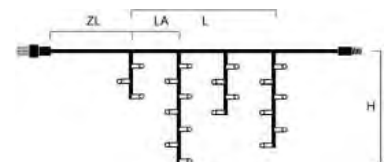

Art.Nr. Beschreibung
4814-103 LED System Erweiterung, Lichtervorhang, **100 warm weiße Dioden**,
Außen (IP44), transparentes Kabel
Maße in cm: LA: 10 GL: 110 B: 100 H: 100

EAN VE UVP
7 318308 141039 6 39,99 €