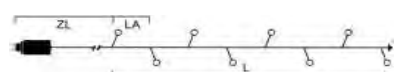

Art.Nr.	Beschreibung	EAN	VE	UVP
3644-110	Micro LED Lichterkette, 400 warm weiße Dioden, 24V, Außen (IP44), schwarzes Kabel Maße in cm: ZL: 500 LA: 7 L: 2793 GL: 3293	7 318303 644115	6	69,99 €
3645-110	Micro LED Lichterkette, 500 warm weiße Dioden, 24V, Außen (IP44), schwarzes Kabel Maße in cm: ZL: 500 LA: 7 L: 3493 GL: 3993	7 318303 645112	6	79,99 €
3646-110	Micro LED Lichterkette, 600 warm weiße Dioden, 24V, Außen (IP44), schwarzes Kabel Maße in cm: ZL: 500 LA: 7 L: 4193 GL: 4693	7 318303 646119	6	89,99 €
3647-110	Micro LED Lichterkette, 800 warm weiße Dioden, 24V, Außen (IP44), schwarzes Kabel Maße in cm: ZL: 500 LA: 7 L: 5593 GL: 6093	7 318303 647116	6	119,99 €
3648-110	Micro LED Lichterkette, 1000 warm weiße Dioden, 24V, Außen (IP44), schwarzes Kabel Maße in cm: ZL: 500 LA: 7 L: 6993 GL: 7493	7 318303 648113	6	149,99 €
3649-110	Micro LED Lichterkette, 1200 warm weiße Dioden, 24V, Außen (IP44), schwarzes Kabel Maße in cm: ZL: 500 LA: 7 L: 8393 GL: 8893	7 318303 649110	6	179,99 €