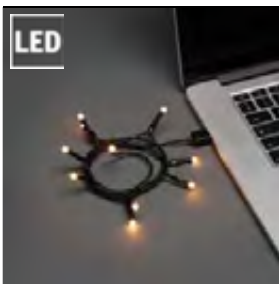

Batterietyp: **Innen**

MICRO LED LICHTERKETTEN, MIT USB-ANSCHLUSS

LED

Art.Nr.	Beschreibung	EAN	VE	UVP
1772-133	LED Lichterkette, gefrostet, 10 warm weiße Dioden , Innen (USB), 0,64W, transparentes Kabel; Maße in cm: ZL: 30 LA: 10 L: 90 GL: 120	7 318307 721331	24	5,99 €
1774-133	LED Lichterkette, gefrostet, 35 warm weiße Dioden , Innen (USB), 2,24W, transparentes Kabel; Maße in cm: ZL: 30 LA: 10 L: 340 GL: 370	7 318307 741339	24	8,99 €