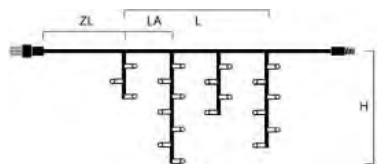

SOFT CABLE

SOFT CABLE

SOFT CABLE

SOFT CABLE

SOFT CABLE

SOFT CABLE

LICHTERVORHÄNGE

Art.Nr. Beschreibung
4825-107 LED System Erweiterung, Lichtervorhang, **208 warm weiße Dioden**, Außen (IP44), schwarzes **Soft-Kabel**
 Maße in cm: LA: 8,3 GL: 110 B: 100 H: 200