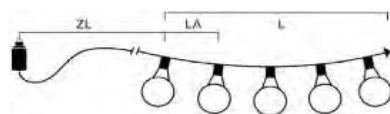

BIERGARTENKETTEN SYSTEM, BASIS-SETS

Art.Nr.	Beschreibung	EAN	VE	UVP
2394-800	LED globe Biergartenketten System Basis-Set , retro Design, erweiterbar um 3 Ketten, 10 klare Birnen / 10 bernsteinfarbene Dioden , 24V, Außen (IP44), 7W, schwarzes Kabel; Maße in cm: ZL: 1085 LA: 100 L: 915 GL: 2000	7 318302 394806	5	104,99 €
5693-120	Ersatzbirne, 2-er Blister, für Lichterkette 2363/2393, bernsteinfarben , 24V, 0,7W, schwarze Steckfassung		10	9,99 €