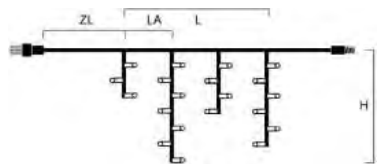

SOFT CABLE

SOFT CABLE

SOFT CABLE

SOFT CABLE

SOFT CABLE

SOFT CABLE

LICHTERVORHÄNGE

Art.Nr. Beschreibung
4825-107 LED System Erweiterung, Lichtervorhang, **208 warm weiße Dioden**, Außen (IP44), schwarzes **Soft-Kabel**
 Maße in cm: LA: 8,3 GL: 110 B: 100 H: 200