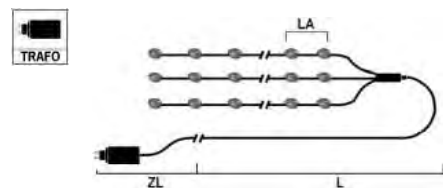

Art.Nr.	Beschreibung	EAN	VE	UVP
6380-190	LED Tropfenlametta 10 Stränge à 9 Dioden, 90 warm weiße Dioden, 12V, Innen, silberfarbener Draht Maße in cm: ZL: 500 LA: 10 L: 90 GL: 590	7 318306 380195	12	21,99 €
6381-190	LED Tropfenlametta 10 Stränge à 20 Dioden, 200 warm weiße Dioden, 12V, Innen, silberfarbener Draht Maße in cm: ZL: 500 LA: 10 L: 200 GL: 700	7 318306 381192	12	34,99 €