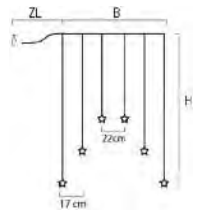

Art.Nr. Beschreibung
4046-803 LED Lichtervorhang, 3 kleine und 4 große Sterne, mit Multifunktion, **77 bernsteinfarbene Dioden**, 4,5V, Außen (IP44), 4,9W, transparentes Kabel
Maße in cm: ZL: 500 LA: 15 L: 90 GL: 590 B: 90 H: 39-67

EAN VE UVP
6 **39,99 €**