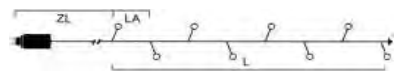

Art.Nr.	Beschreibung	EAN	VE	UVP
6350-123	Micro LED Lichterkette, verschweißt, 10 warm weiße Dioden, 24V, Innen, transparentes Kabel; Maße in cm: ZL: 300 LA: 7 L: 63 GL: 363	7 318303 501234	12	12,99 €
6351-123	Micro LED Lichterkette, verschweißt, 20 warm weiße Dioden, 24V, Innen, transparentes Kabel; Maße in cm: ZL: 300 LA: 7 L: 133 GL: 433	7 318303 511233	12	13,99 €
6352-123	Micro LED Lichterkette, verschweißt, 35 warm weiße Dioden, 24V, Innen, transparentes Kabel; Maße in cm: ZL: 300 LA: 7 L: 238 GL: 538	7 318303 521232	12	16,99 €
6353-123	Micro LED Lichterkette, verschweißt, 50 warm weiße Dioden, 24V, Innen, transparentes Kabel; Maße in cm: ZL: 300 LA: 7 L: 343 GL: 643	7 318303 531231	12	19,99 €
6354-123	Micro LED Lichterkette, verschweißt, 100 warm weiße Dioden, 24V, Innen, transparentes Kabel; Maße in cm: ZL: 300 LA: 7 L: 693 GL: 993	7 318303 541230	12	24,99 €
6355-123	Micro LED Lichterkette, verschweißt, 200 warm weiße Dioden, 24V, Innen, transparentes Kabel; Maße in cm: ZL: 300 LA: 7 L: 1393 GL: 1693	7 318303 551239	12	35,99 €