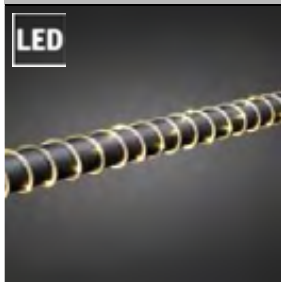

BATTERIE LED MINI LICHTERSCHLÄUCHE FÜR AUSSEN, LICHTSENSOR