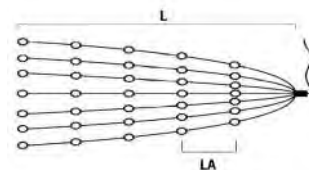

LED BAUMMANTEL, GEFROSTET, MIT TIMER

Art.Nr.	Beschreibung	EAN	VE	UVP
6480-820	LED Baummantel mit Ring Ø 8, 5 Stränge à 30 Dioden, gefrostet, vormontiert, 8h Timer, 150 bernsteinfarbene Dioden, 14V, Innen, dunkelgrünes Kabel Maße in cm: ZL: 500 LA: 6 L: 180 GL: 680 H: 180 Ø: 8	7 318306 480826	12	39,99 €
6481-820	LED Baummantel mit Ring Ø 8, 5 Stränge à 40 Dioden, gefrostet, vormontiert, 8h Timer, 200 bernsteinfarbene Dioden, 14V, Innen, dunkelgrünes Kabel Maße in cm: ZL: 500 LA: 6 L: 240 GL: 740 H: 240 Ø: 8	7 318306 481823	12	44,99 €
6482-820	LED Baummantel mit Ring Ø 11, 5 Stränge à 50 Dioden, gefrostet, vormontiert, 8h Timer, 250 bernsteinfarbene Dioden, 14V, Innen, dunkelgrünes Kabel Maße in cm: ZL: 500 LA: 6 L: 300 GL: 800 H: 300 Ø: 11	7 318306 482820	12	49,99 €

LED BAUMMANTEL, GEFROSTET, MIT TIMER

Art.Nr.	Beschreibung	EAN	VE	UVP
6480-520	LED Baummantel mit Ring Ø 8, 5 Stränge à 30 Dioden, gefrostet, vormontiert, 8h Timer, 150 bunte Dioden, 14V, Innen, dunkelgrünes Kabel Maße in cm: ZL: 500 LA: 6 L: 180 GL: 680 H: 180 Ø: 8	7 318306 480529	12	39,99 €
6481-520	LED Baummantel mit Ring Ø 8, 5 Stränge à 40 Dioden, gefrostet, vormontiert, 8h Timer, 200 bunte Dioden, 14V, Innen, dunkelgrünes Kabel Maße in cm: ZL: 500 LA: 6 L: 240 GL: 740 H: 240 Ø: 8	7 318306 481526	12	44,99 €
6482-520	LED Baummantel mit Ring Ø 11, 5 Stränge à 50 Dioden, gefrostet, vormontiert, 8h Timer, 250 bunte Dioden, 14V, Innen, dunkelgrünes Kabel Maße in cm: ZL: 500 LA: 6 L: 300 GL: 800 H: 300 Ø: 11	7 318306 482523	12	49,99 €

LED BAUMMANTEL, GEFROSTET, MIT TIMER UND GLIMMEREFFEKT