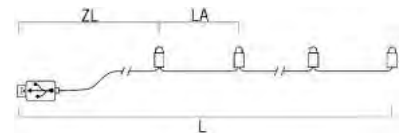

LED

Art.Nr.	Beschreibung	EAN	VE	UVP
1772-830	LED Lichterkette, gefrostet, 10 bernsteinfarbene Dioden, Innen (USB), 0,64W, schwarzes Kabel; Maße in cm: ZL: 30 LA: 10 L: 90 GL: 120	7 318301 772834	24	5,99 €
1774-830	LED Lichterkette, gefrostet, 35 bernsteinfarbene Dioden, Innen (USB), 2,24W, schwarzes Kabel; Maße in cm: ZL: 30 LA: 10 L: 340 GL: 370	7 318301 774838	24	8,99 €