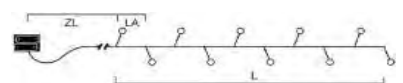

LED GLOBELICHTERKETTEN, LICHTSENSOR UND TIMER

LED	Art.Nr.	Beschreibung	EAN	VE	UVP
	3740-100	LED Globelichterkerette, runde Dioden, mit an/aus Schalter Lichtsensor und 6h und 9h Timer, 40 warm weiße Dioden, batteriebetrieben, Außen (IP44), schwarzes Kabel, Batterie: 4 x AA 1,5V (exkl.) Maße in cm: ZL: 50 LA: 10 L: 390 GL: 440	7 318303 740107	12	19,99 €
	3741-100	LED Globelichterkerette, runde Dioden, mit an/aus Schalter Lichtsensor und 6h und 9h Timer, 80 warm weiße Dioden, batteriebetrieben, Außen (IP44), schwarzes Kabel, Batterie: 2 x D 1,5V (exkl.) Maße in cm: ZL: 50 LA: 10 L: 790 GL: 840	7 318303 741104	12	29,99 €