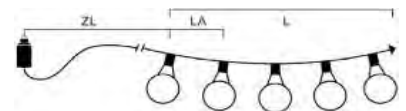

Art.Nr. Beschreibung
4144-800 LED Biergartenketten System **Basis-Set, inkl. Dimmer, 10 bernsteinfarbene**
NEW **Dioden, 24V, Außen (IP44), schwarzes Kabel**
Maße in cm: ZL: 1085 LA: 100 L: 915 GL: 2000

EAN VE UVP
7 318304 144805 6 114,99 €

5691-120 Ersatzbirne, 2er-Blister, **bernsteinfarben**, 24V, 0,42W, schwarze Steckfassung

10 8,99 €