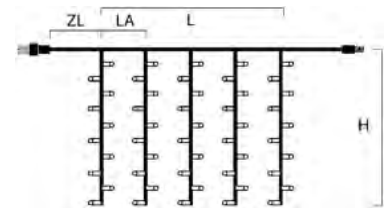

Art.Nr. Beschreibung
4825-107 LED System Erweiterung, Lichtervorhang, **208 warm weiße Dioden**, Außen (IP44), schwarzes **Soft-Kabel**
Maße in cm: LA: 8,3 GL: 110 B: 100 H: 200

EAN VE UVP

6 89,99 €

SOFT
CABLE