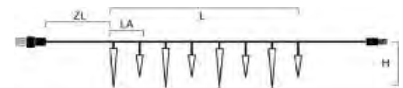

Art.Nr. Beschreibung
4852-807 LED System Erweiterung, Eiszapfenlichtervorhang, 50 Zapfen, **50 bernsteinfarbene Dioden**, Außen (IP44), schwarzes **Soft-Kabel**
Maße in cm: LA: 10 L: 490 GL: 500 H: 20-25

EAN VE UVP

6 64,99 €

SOFT
CABLE