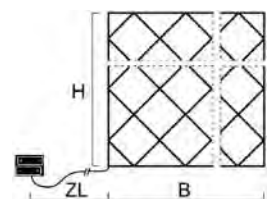

Batterieartikel
außen