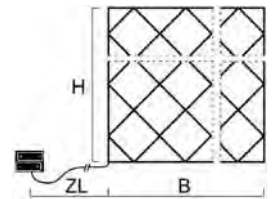

LED LICHTERNETZE GEFROSTET, LICHTSENSOR UND TIMER

Art.Nr. Beschreibung

3723-130 LED Lichternetz, mit Lichtsensor und 6h und 9h Timer, gefrostet, 40 warm weiße Dioden, batteriebetrieben, Außen (IP44), schwarzes Kabel, Batterie: 4 x AA 1,5V (exkl.)
Maße in cm: ZL: 50 L: 80 GL: 130 Ø: 80

EAN

VE

UVP

12

19,99 €

LED LICHTERNETZE, LICHTSENSOR UND TIMER

Art.Nr. Beschreibung

3723-100 LED Lichternetz, mit Lichtsensor und 6h und 9h Timer, 40 warm weiße Dioden, batteriebetrieben, Außen (IP44), schwarzes Kabel, Batterie: 4 x AA 1,5V (exkl.)
Maße in cm: ZL: 50 B: 80 H: 80

EAN

VE

UVP

12

19,99 €

Art.Nr. Beschreibung

3723-800 LED Lichternetz, mit Lichtsensor und 6h und 9h Timer, 40 bernsteinfarbene Dioden, batteriebetrieben, Außen (IP44), schwarzes Kabel, Batterie: 4 x AA 1,5V (exkl.)
Maße in cm: ZL: 50 B: 80 H: 80

EAN

VE

UVP

12

19,99 €

Art.Nr. Beschreibung

3727-100 LED Lichternetz, mit Lichtsensor und 6h und 9h Timer, 80 warm weiße Dioden, batteriebetrieben, Außen (IP44), schwarzes Kabel, Batterie: 2 x D 1,5V (exkl.)
Maße in cm: ZL: 50 B: 80 H: 160

EAN

VE

UVP

12

31,99 €

Art.Nr. Beschreibung

3727-800 LED Lichternetz, mit Lichtsensor und 6h und 9h Timer, 80 bernsteinfarbene Dioden, batteriebetrieben, Außen (IP44), schwarzes Kabel, Batterie: 2 x D 1,5V (exkl.)
Maße in cm: ZL: 50 B: 80 H: 160

EAN

VE

UVP

12

31,99 €

Batterieartikel
außen