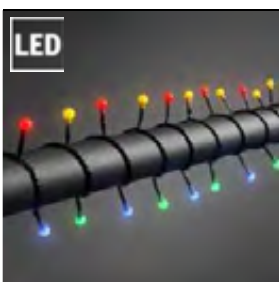

Art.Nr.	Beschreibung	EAN	VE	UVP
3691-207	LED Globelichterkette, runde Dioden, 80 kalt weiße Dioden, 24V, Außen (IP44), schwarzes Kabel Maße in cm: ZL: 500 LA: 8 L: 632 GL: 1132	7 318306 912075	6	29,99 €
3695-207	LED Globelichterkette, runde Dioden, 160 kalt weiße Dioden, 24V, Außen (IP44), schwarzes Kabel Maße in cm: ZL: 500 LA: 8 L: 1272 GL: 1772	7 318306 952071	6	44,99 €