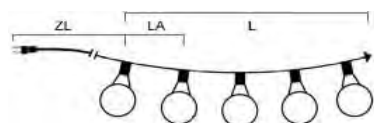

BIERGARTENKETTEN SYSTEM, BASIS-SETS

Art.Nr.	Beschreibung	EAN	VE	UVP
2394-800	LED globe Biergartenketten System Basis-Set , retro Design, erweiterbar um 3 Ketten, 10 klare Birnen / 10 bernsteinfarbene Dioden , 24V, Außen (IP44), 7W, schwarzes Kabel; Maße in cm: ZL: 1085 LA: 100 L: 915 GL: 2000	7 318302 394806	5	104,99 €
5693-120	Ersatzbirne, 2-er Blister, für Lichterkette 2363/2393, bernsteinfarben , 24V, 0,7W, schwarze Steckfassung		10	9,99 €