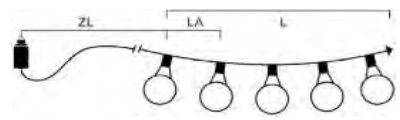

EAN VE UVP

6 64,99 €

2379-800 LED Biergartenkette, klar, **20 klare Birnen / 160 bernsteinfarbene Dioden**, 24V, Außen (IP44), schwarzes Kabel
 Maße in cm: ZL: 1000 LA: 50 L: 950 GL: 1950

4 109,99 €

Art.Nr. Beschreibung
2378-500 LED Biergartenkette, bunt, **10 bunte Birnen / 80 warm weiße Dioden**, 24V, Außen (IP44), schwarzes Kabel
 Maße in cm: ZL: 1000 LA: 50 L: 450 GL: 1450