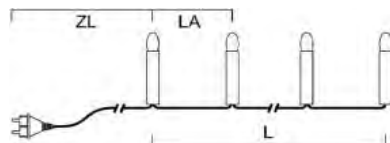

Art.Nr.	Beschreibung	EAN	VE	UVP
1149-020	LED Baumkette, Topbirnen, "One String", 16 funkelnde bernsteinfarbene Dioden, 4,5V, Außen (IP44), grünes Kabel Maße in cm: ZL: 500 LA: 70 L: 1050 GL: 1550	7 318301 149025	5	61,99 €
1150-020	LED Baumkette, Topbirnen, "One String", 25 funkelnde bernsteinfarbene Dioden, 4,5V, Außen (IP44), grünes Kabel Maße in cm: ZL: 500 LA: 70 L: 1680 GL: 2180	7 318301 500208	5	79,99 €