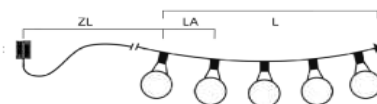

Art.Nr. Beschreibung
2372-500 LED Biergartenkette, bunt, **6h Timer, 5 bunte Birnen / 40 warm weiße Dioden**, batteriebetrieben, **Außen (IP44)**, schwarzes Kabel, Batterie: 4 x AA 1,5V (exkl.)
Maße in cm: ZL: 300 LA: 50 L: 200 GL: 500

EAN VE UVP
7 318302 372507 8 32,99 €