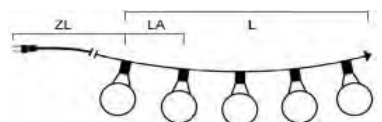

BIERGARTENKETTEN SYSTEM, ERWEITERUNGEN

Art.Nr. Beschreibung
2397-500 LED Biergartenketten System **Erweiterung** Lichterkette, **10 bunte Birnen / 80 warm weiße Dioden**, Außen (IP44), schwarzes Kabel
Maße in cm: ZL: 85 LA: 100 L: 915 GL: 1000

EAN VE UVP

6 49,99 €

Art.Nr. Beschreibung
2397-800 LED Biergartenketten System **Erweiterung** Lichterkette, **10 klare Birnen / 80 bernsteinfarbene Dioden**, Außen (IP44), schwarzes Kabel
Maße in cm: ZL: 85 LA: 100 L: 915 GL: 1000

EAN VE UVP

6 49,99 €

BIERGARTENKETTEN

Art.Nr. Beschreibung
2378-800 LED Biergartenkette, klar, **10 klare Birnen / 80 bernsteinfarbene Dioden**, 24V, Außen (IP44), schwarzes Kabel
Maße in cm: ZL: 1000 LA: 50 L: 450 GL: 1450

EAN VE UVP

6 64,99 €

2379-800 LED Biergartenkette, klar, **20 klare Birnen / 160 bernsteinfarbene Dioden**, 24V, Außen (IP44), schwarzes Kabel
Maße in cm: ZL: 1000 LA: 50 L: 950 GL: 1950

4 109,99 €

Art.Nr. Beschreibung
2378-500 LED Biergartenkette, bunt, **10 bunte Birnen / 80 warm weiße Dioden**, 24V, Außen (IP44), schwarzes Kabel
Maße in cm: ZL: 1000 LA: 50 L: 450 GL: 1450

EAN VE UVP

6 64,99 €

2379-500 LED Biergartenkette, bunt, **20 bunte Birnen / 160 warm weiße Dioden**, 24V, Außen (IP44), schwarzes Kabel
Maße in cm: ZL: 1000 LA: 50 L: 950 GL: 1950

4 109,99 €

Art.Nr. Beschreibung
2386-800 LED Biergartenkette, klar, **20 klare Birnen / 40 bernsteinfarbene Dioden**, 6V, Außen (IP44), schwarzes Kabel
Maße in cm: ZL: 1000 LA: 25 L: 475 GL: 1475

EAN VE UVP

8 64,99 €

2387-800 LED Biergartenkette, klar, **40 klare Birnen / 80 bernsteinfarbene Dioden**, 6V, Außen (IP44), schwarzes Kabel
Maße in cm: ZL: 1000 LA: 25 L: 975 GL: 1975

6 104,99 €

Art.Nr. Beschreibung
2386-500 LED Biergartenkette, bunt, **20 bunte Birnen / 40 warm weiße Dioden**, 6V, Außen (IP44), schwarzes Kabel
Maße in cm: ZL: 1000 LA: 25 L: 475 GL: 1475

EAN VE UVP

8 64,99 €