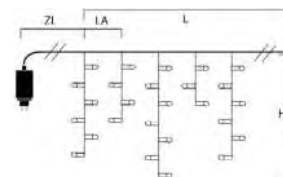

EISREGEN LICHTERVORHÄNGE, FÜR AUSSEN

LED	Art.Nr.	Beschreibung	EAN	VE	UVP
	2790-812	LED Eisregen Lichtervorhang, mit Glimmereffekt, gefrostet, 200 bernsteinfarbene Dioden (90 glimmend), 30V, Außen (IP44), weißes Kabel Maße in cm: ZL: 1000 LA: 13 L: 507 GL: 1507 B: 507 H: 30/40/60/70		8	54,99 €
	2791-812	LED Eisregen Lichtervorhang, mit Glimmereffekt, gefrostet, 400 bernsteinfarbene Dioden (180 glimmend), 30V, Außen (IP44), weißes Kabel Maße in cm: ZL: 1000 LA: 13 L: 1027 GL: 2027 B: 1027 H: 30/40/60/70		8	94,99 €

LED	Art.Nr.	Beschreibung	EAN	VE	UVP
	3672-103	LED Eisregen Lichtervorhang, mit weißen Globes, 200 warm weiße Dioden, 24V, Außen (IP44), transparentes Kabel Maße in cm: ZL: 1000 LA: 13 L: 507 GL: 1507 H: 30-70		8	69,99 €
	3673-103	LED Eisregen Lichtervorhang, mit weißen Globes, 400 warm weiße Dioden, 24V, Außen (IP44), transparentes Kabel Maße in cm: ZL: 1000 LA: 13 L: 1027 GL: 2027 H: 30-70		8	109,99 €

LED	Art.Nr.	Beschreibung	EAN	VE	UVP
	3672-803	LED Eisregen Lichtervorhang, mit weißen Globes, 200 bernsteinfarbene Dioden, 24V, Außen (IP44), transparentes Kabel Maße in cm: ZL: 1000 LA: 13 L: 507 GL: 1507 H: 30-70		8	69,99 €
	3673-803	LED Eisregen Lichtervorhang, mit weißen Globes, 400 bernsteinfarbene Dioden, 24V, Außen (IP44), transparentes Kabel Maße in cm: ZL: 1000 LA: 13 L: 1027 GL: 2027 H: 30-70		8	109,99 €

LED	Art.Nr.	Beschreibung	EAN	VE	UVP
	3672-503	LED Eisregen Lichtervorhang, mit bunten Globes, 200 bunte Dioden, 24V, Außen (IP44), transparentes Kabel Maße in cm: ZL: 1000 LA: 13 L: 507 GL: 1507 H: 30-70		8	59,99 €
	3673-503	LED Eisregen Lichtervorhang, mit bunten Globes, 400 bunte Dioden, 24V, Außen (IP44), transparentes Kabel Maße in cm: ZL: 1000 LA: 13 L: 1027 GL: 2027 H: 30-70		8	99,99 €

LICHTERVORHÄNGE, FÜR AUSSEN

LED	Art.Nr.	Beschreibung	EAN	VE	UVP
	2793-133	LED Lichtervorhang, gefrostet, 320 warm weiße Dioden, 30V, Außen (IP44), 6,4W, transparentes Kabel Maße in cm: ZL: 1000 LA: 12,5 L: 200 GL: 1200 B: 200 H: 200		6	64,99 €

LED	Art.Nr.	Beschreibung	EAN	VE	UVP
	2793-833	LED Lichtervorhang, gefrostet, 320 bernsteinfarbene Dioden, 30V, Außen (IP44), 6,4W, transparentes Kabel Maße in cm: ZL: 1000 LA: 12,5 L: 200 GL: 1200 B: 200 H: 200		6	64,99 €