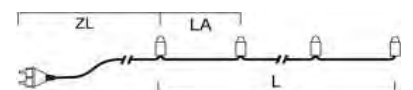

Art.Nr.	Beschreibung	EAN	VE	UVP
6303-120	LED Minilichterkette, "One String", 50 warm weiße Dioden, 230V, Innen, grünes Kabel Maße in cm: ZL: 150 LA: 15 L: 735 GL: 885	7 318306 303620	24	26,99 €
6304-120	LED Minilichterkette, "One String", 100 warm weiße Dioden, 230V, Innen, grünes Kabel Maße in cm: ZL: 150 LA: 15 L: 1485 GL: 1635	7 318306 304627	24	49,99 €
6306-120	LED Minilichterkette, "One String", 200 warm weiße Dioden, 230V, Innen, grünes Kabel Maße in cm: ZL: 150 LA: 15 L: 2985 GL: 3135	7 318306 306126	12	94,99 €
5063-130	LED Ersatzbirne, 3er-Blister, warm weiß, 3V, 0,06W, grüne Steckfassung		25	1,99 €