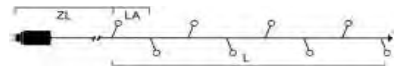

EAN VE UVP
 7 318303 632501 6 **41,99 €**

LED MINILICHTERKETTEN

Art.Nr.	Beschreibung	EAN	VE	UVP
6002-100	LED Minilichterkette, 20 warm weiße Dioden, 24V, Außen (IP44), grünes Kabel Maße in cm: ZL: 800 LA: 15 L: 285 GL: 1085	7 318306 002103	12	15,99 €
6004-100	LED Minilichterkette, 40 warm weiße Dioden, 24V, Außen (IP44), grünes Kabel Maße in cm: ZL: 800 LA: 15 L: 585 GL: 1385	7 318306 004107	12	29,99 €
6020-100	LED Minilichterkette, 80 warm weiße Dioden, 24V, Außen (IP44), grünes Kabel Maße in cm: ZL: 800 LA: 15 L: 1185 GL: 1985	7 318306 020107	12	49,99 €
6060-100	LED Minilichterkette, 120 warm weiße Dioden, 24V, Außen (IP44), grünes Kabel Maße in cm: ZL: 800 LA: 15 L: 1785 GL: 2585	7 318306 060103	6	64,99 €
6070-100	LED Minilichterkette, 200 warm weiße Dioden, 24V, Außen (IP44), grünes Kabel Maße in cm: ZL: 800 LA: 15 L: 2985 GL: 3785	7 318306 070102	6	89,99 €
6080-100	LED Minilichterkette, 304 warm weiße Dioden, 24V, Außen (IP44), grünes Kabel Maße in cm: ZL: 800 LA: 15 L: 4545 GL: 5345	7 318306 080101	6	124,99 €
5060-130	LED Ersatzbirne, 3er-Blister, warm weiß, 3V, 0,06W, grüne Steckfassung		25	1,99 €