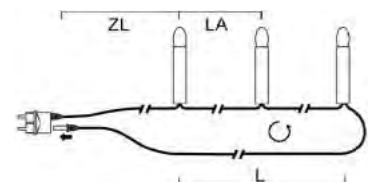

Art.Nr.	Beschreibung	EAN	VE	UVP
1131-000	Baumkette, Schafkerzen, teilbarer Stecker, 16 klare Birnen, 230V, Außen (IP44), grünes Kabel; Maße in cm: ZL: 160 LA: 100 L: 1500 GL: 1660	7 318301 131006	5	64,99 €
1038-020	Ersatzbirne, 2er-Bliester, klar, 16V, 4W, E14 Schraubgewinde		10	5,99 €