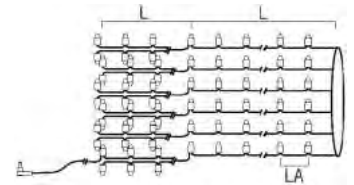

Art.Nr.	Beschreibung	EAN	VE	UVP
6660-130	LED Baummantel 6 Stränge à 45 gefrostete Dioden, Strangverdoppelung von 6 auf 12 Stränge nach 90cm, 8h Timer, 270 warm weiße Dioden, 9V, Außen (IP44), 3,6W, schwarzes Kabel Maße in cm: ZL: 1000 LA: 6 L: 180 GL: 1180 H: 180	7 318306 660136	6	59,99 €
6661-130	LED Baummantel 6 Stränge à 45 gefrostete Dioden, Strangverdoppelung von 6 auf 12 Stränge nach 120cm, 8h Timer, 270 warm weiße Dioden, 9V, Außen (IP44), 3,6W, schwarzes Kabel Maße in cm: ZL: 1000 LA: 8 L: 240 GL: 1240 H: 240	7 318306 661133	6	62,99 €
6662-130	LED Baummantel 6 Stränge à 75 gefrostete Dioden, Strangverdoppelung von 6 auf 12 Stränge nach 200cm, 8h Timer, 450 warm weiße Dioden, 12V, Außen (IP44), 6W, schwarzes Kabel Maße in cm: ZL: 1000 LA: 8 L: 400 GL: 1400 H: 400	7 318306 662130	6	87,99 €

Lichterketten
außen