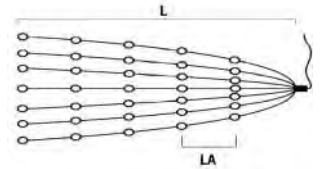

LED COMPACTLIGHTS BAUMMANTEL, GEFROSTET, MIT TIMER

Art.Nr.	Beschreibung	EAN	VE	UVP
6650-130	Micro LED Compactlights Baummantel mit Ring, 6 Stränge à 110 gefrostete Dioden, 8h Timer, 660 warm weiße Dioden, 30V, Außen (IP44), 6W, schwarzes Kabel Maße in cm: ZL: 500 LA: 2,2 L: 240 GL: 740 H: 240	7 318306 650137	6	99,99 €
6651-130	Micro LED Compactlights Baummantel mit Ring, 6 Stränge à 180 gefrostete Dioden, 8h Timer, 1080 warm weiße Dioden, 30V, Außen (IP44), 9W, schwarzes Kabel Maße in cm: ZL: 500 LA: 2,2 L: 400 GL: 900 H: 400	7 318306 651134	6	149,99 €