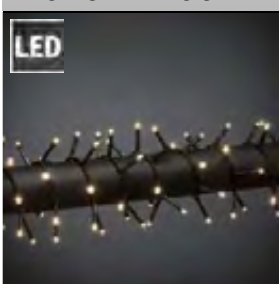

MICRO LED COMPACTLIGHTS

Art.Nr.	Beschreibung	EAN	VE	UVP
3875-100	Micro LED Compactlights, 200 warm weiße Dioden, 30V, Innen, 3,6W, schwarzes Kabel; Maße in cm: ZL: 300 LA: 2,2 L: 438 GL: 738	7 318303 875106	12	29,99 €
3876-100	Micro LED Compactlights, 400 warm weiße Dioden, 30V, Innen, 6W, schwarzes Kabel; Maße in cm: ZL: 300 LA: 2,2 L: 878 GL: 1178	7 318303 876103	6	45,99 €
3877-100	Micro LED Compactlights, 600 warm weiße Dioden, 30V, Innen, 6W, schwarzes Kabel; Maße in cm: ZL: 300 LA: 2,2 L: 1318 GL: 1618	7 318303 877100	6	64,99 €