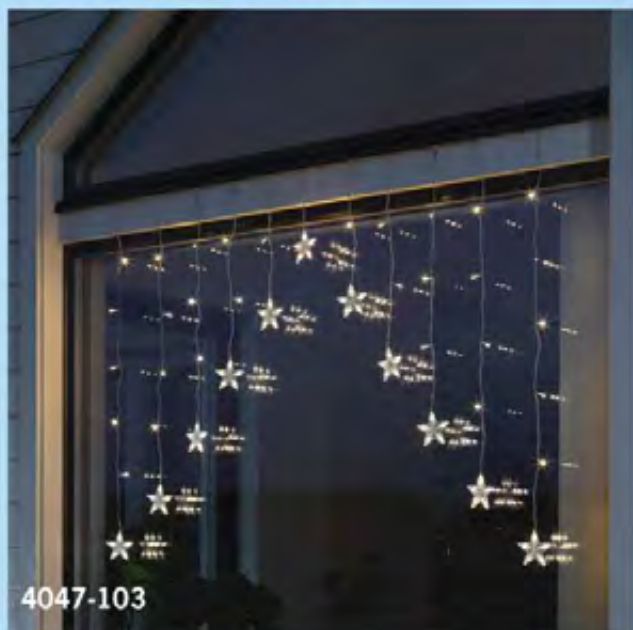

LED LICHTERVORHÄNGE FÜR INNEN

Verwandeln Sie Ihr Haus in eine magische Winter-Kulisse:

Diese zauberhaften Lichtervorhänge setzen glänzende Lichtpunkte in Ihren Fenstern und sind ein echtes Deko-Highlight. Wählen Sie aus unseren zahlreichen Formen und Farben für **den Innenbereich** aus. Suchen Sie aus zwischen Sternemotiven oder Eisregen in warm weiß oder bernsteinfarben.

LED LICHTERVORHÄNGE FÜR AUSSEN

Auch für **den Außenbereich** verfügen wir über eine breite Produktauswahl. Möchten Sie beispielsweise leuchtende Eiszapfen für einen winterlichen Flair auf Ihrem Balkon? Oder etwa einen Lichtervorhang in Bogenform? Bei unseren Lichtervorhängen mit Multifunktion können Sie zwischen verschiedenen Lichteffekten wählen und damit alle Blicke auf sich ziehen.