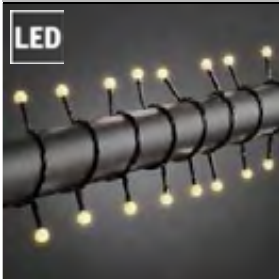

LED GLOBELICHTERKETTEN