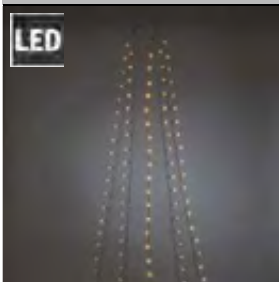

LED BAUMMANTEL, GEFROSTET, MIT TIMER UND GLIMMEREFFEKT

Art.Nr.	Beschreibung	EAN	VE	UVP
6484-810	LED Baummantel mit Ring Ø 8, 5 Stränge à 40 Dioden, gefrostet, vormontiert, mit Glimmereffekt, 8h Timer, 200 bernsteinfarbene Dioden (100 glimmend), 14V, Innen, dunkelgrünes Kabel Maße in cm: ZL: 500 LA: 6 L: 240 GL: 740 H: 240 Ø: 8	7 318306 484817	12	49,99 €