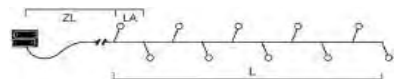

LED	Art.Nr.	Beschreibung	EAN	VE	UVP
	1407-503	LED Lichterkette, mit an/aus Schalter, 6h Timer, 10 bunte Dioden, batteriebetrieben, Innen, transparentes Kabel, Batterie: 3 x AA 1,5V (exkl.) Maße in cm: ZL: 50 LA: 15 L: 135 GL: 185	7 318304 075031	24	6,99 €
	1408-503	LED Lichterkette, mit an/aus Schalter, 6h Timer, 20 bunte Dioden, batteriebetrieben, Innen, transparentes Kabel, Batterie: 3 x AA 1,5V (exkl.) Maße in cm: ZL: 50 LA: 15 L: 285 GL: 335	7 318304 085030	24	8,99 €
	1469-503	LED Lichterkette, mit an/aus Schalter, 6h Timer, 30 bunte Dioden, batteriebetrieben, Innen, transparentes Kabel, Batterie: 3 x AA 1,5V (exkl.) Maße in cm: ZL: 50 LA: 15 L: 435 GL: 485	7 318304 695031	24	12,99 €
	1470-503	LED Lichterkette, mit an/aus Schalter, 6h Timer, 50 bunte Dioden, batteriebetrieben, Innen, transparentes Kabel, Batterie: 4 x AA 1,5V (exkl.) Maße in cm: ZL: 50 LA: 15 L: 735 GL: 785	7 318304 705037	24	16,99 €