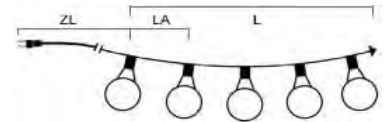

Art.Nr. Beschreibung
4145-800 LED Biergartenketten System **Erweiterung, 10 bernsteinfarbene Dioden,**
NEW Außen (IP44), schwarzes Kabel
Maße in cm: ZL: 85 LA: 100 L: 915 GL: 1000

EAN VE UVP
7 318304 145802 6 84,99 €

5691-120 Ersatzbirne, 2er-Blister, **bernsteinfarben**, 24V, 0,42W, schwarze Steckfassung

10 8,99 €