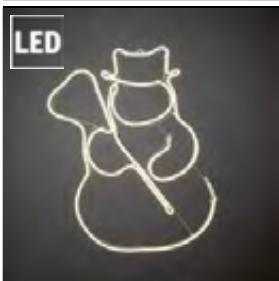

Art.Nr.	Beschreibung	EAN	VE	UVP
3099-102	LED Schlauchsilhouette, Schneemann, 288 warm weiße Dioden, 31V, Außen (IP44), weißes Kabel Maße in cm: ZL: 500 B: 36 H: 47 T: 2	7 318300 991021	4	49,99 €