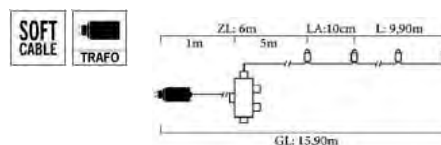

App / Systeme